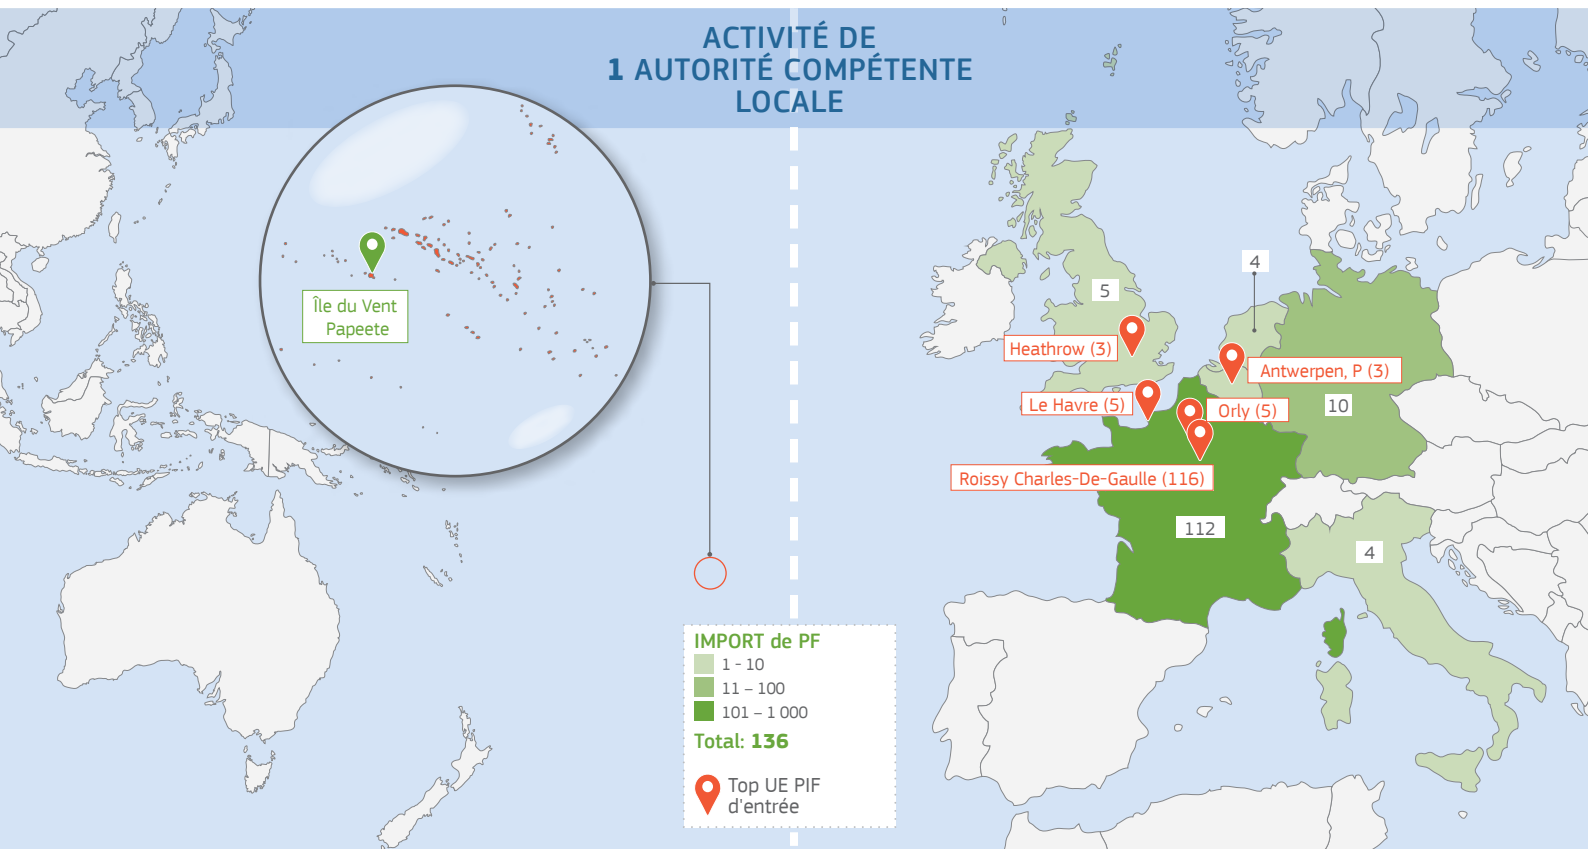

2015

TRAde Control and Expert System (TRACES)

POLYNÉSIE FRANÇAISE (PF)

Autorité Centrale Compétente (ACC):
Service du Développement Rural
 Rue Tuterai Tane - Pirae, BP 100
 Île du Vent, Papeete

Détails spécifiques au pays