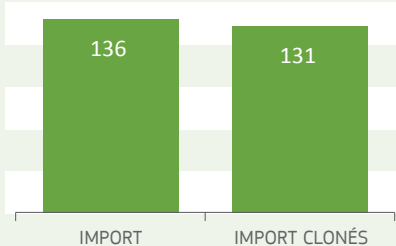

Activité de certification