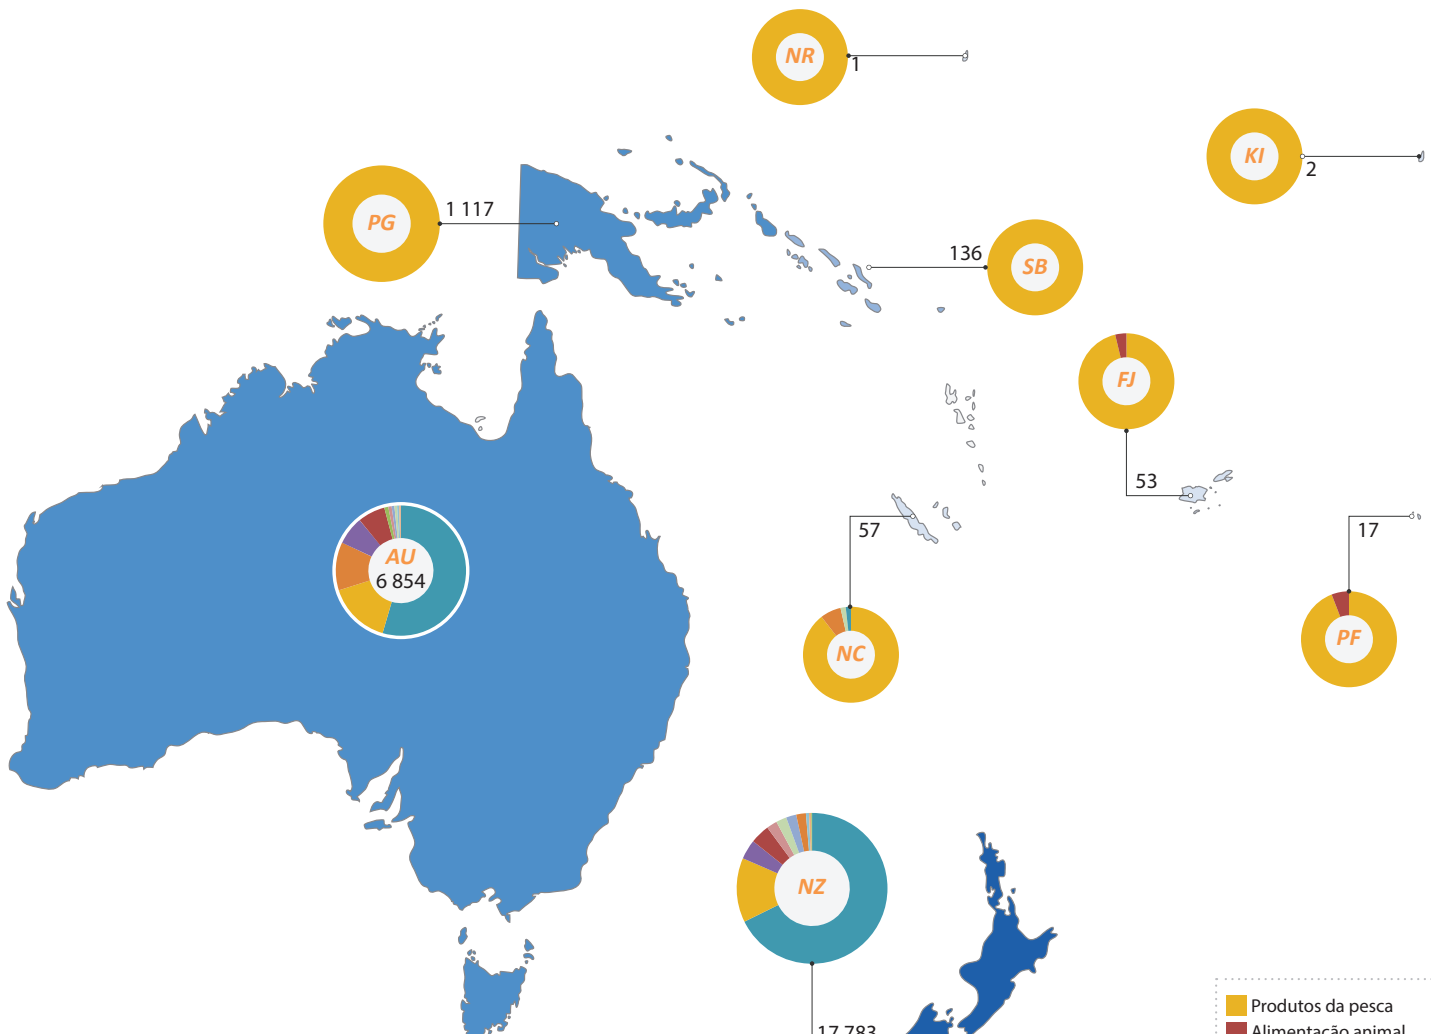

2018

TRAdE Control and Expert System (TRACES)

Oceânia | DVCEP emitidos

	Produtos da pesca
	Alimentação animal
	Sémen/embrões
	Outros
	Carne
	Couro
	Leite
	Gelatina
	Mel
	Ovos
	Tripas
	Subprodutos

	1 - 100
	101 - 1 000
	1 001 - 10 000
	10 001 - 20 000

Total: 26 020 DVCEP emitido