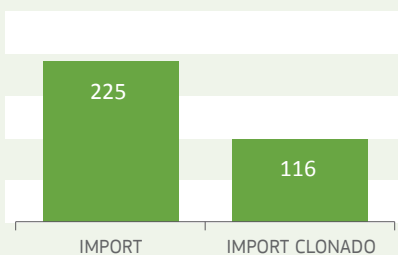

Primeiro Certificado em TRACES: **02/06/2015**

Taxa de execução de TRACES¹: **20 %**

Taxa de feedback da UE²: **52 %**

¹ Rácio IMPORT / DVCE

² Rácio IMPORT clonado / IMPORT

Actividade de certificação

Número de remessas por categoria