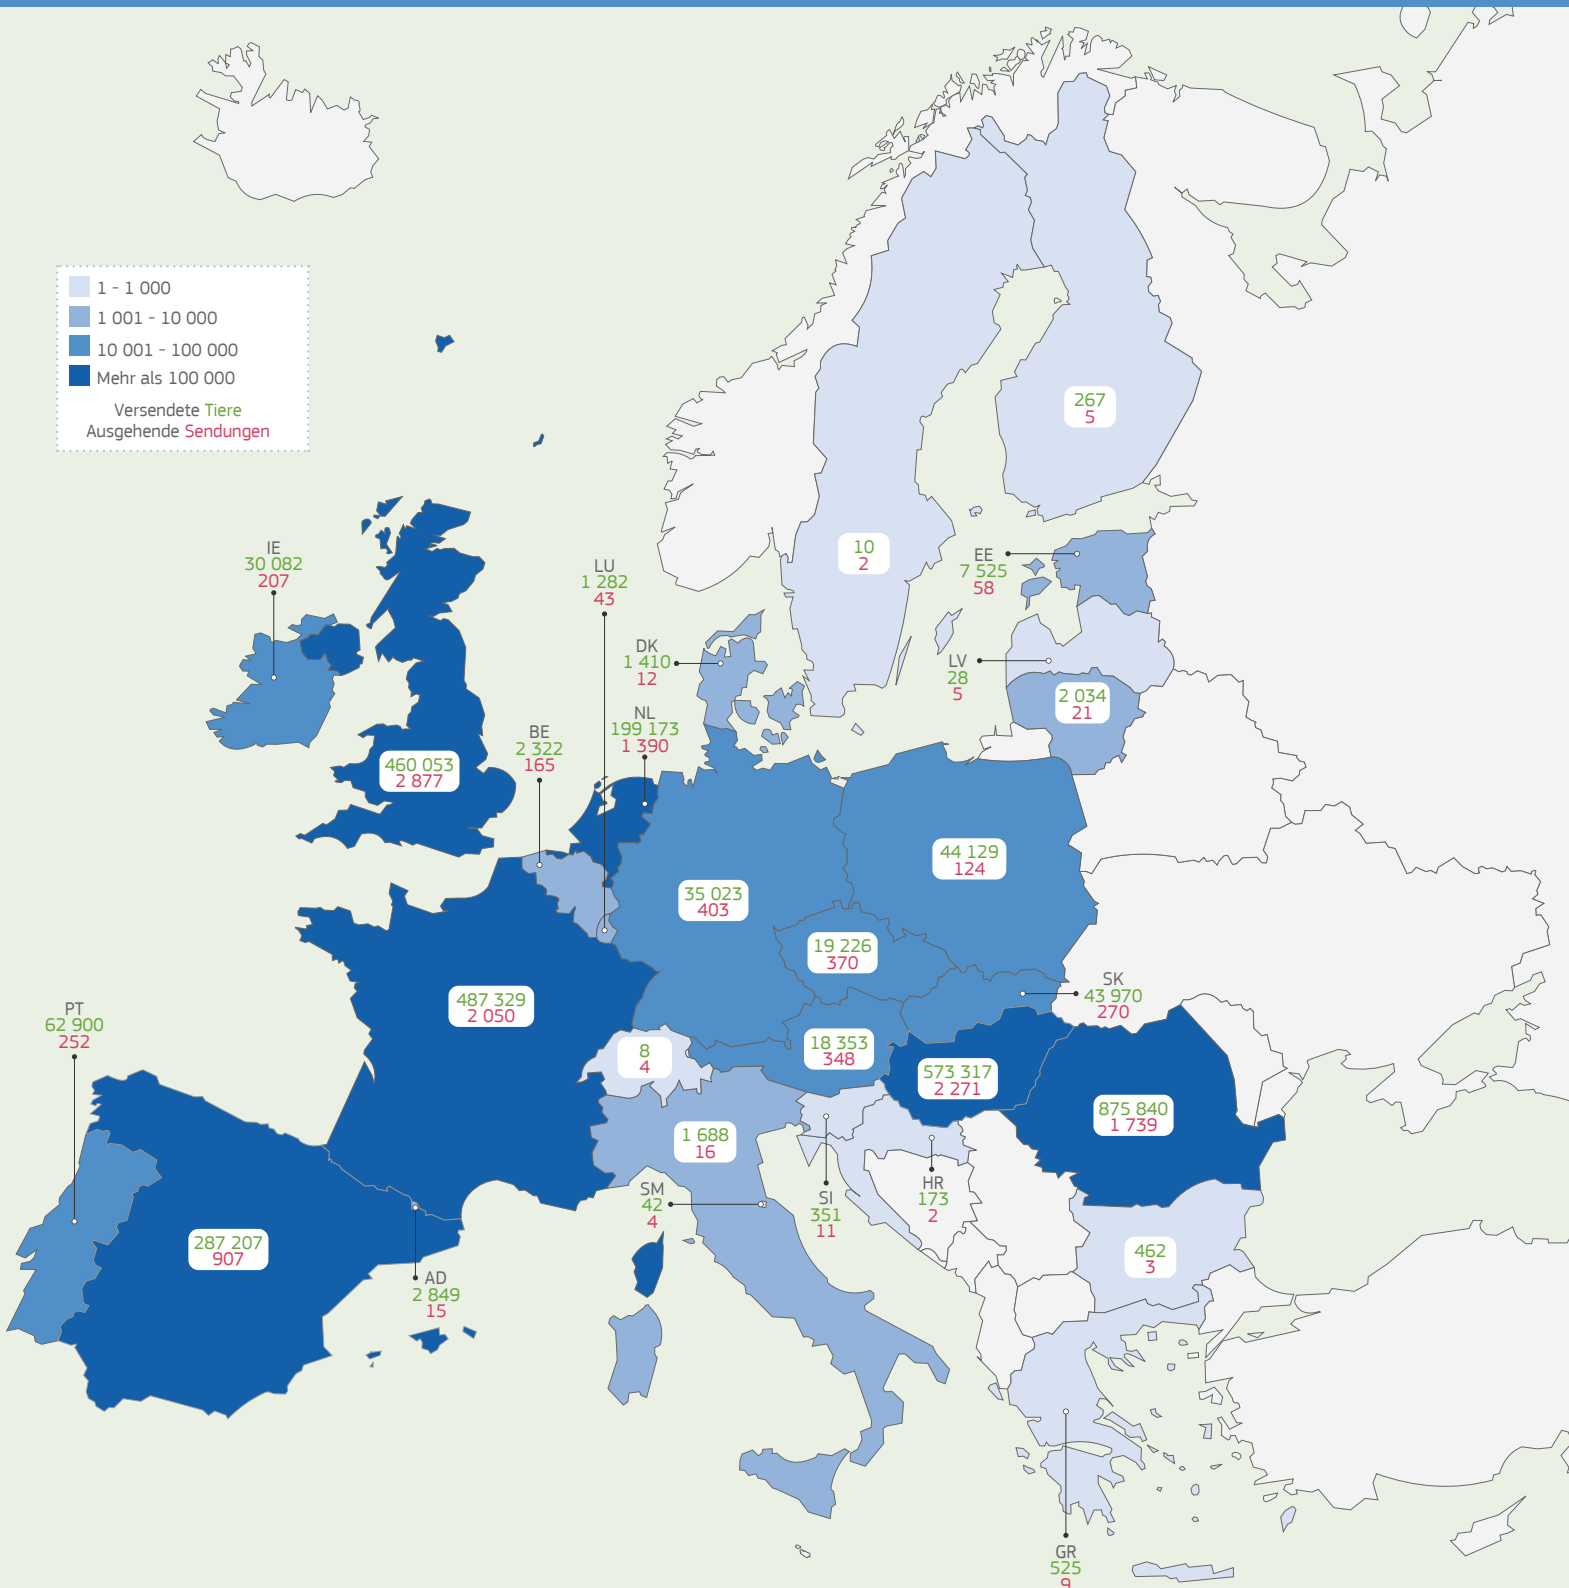

2015

TRAdE Control and Expert System (TRACES)

SCHAFE | **Versendete** Tiere und Sendungen

1 - 1 000
 1 001 - 10 000
 10 001 - 100 000
 Mehr als 100 000
 Versendete Tiere
 Ausgehende Sendungen