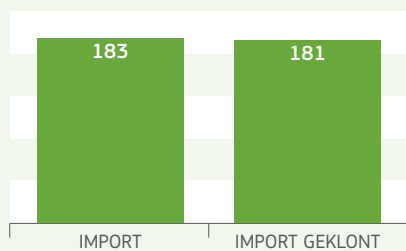

Zertifizierungstätigkeit