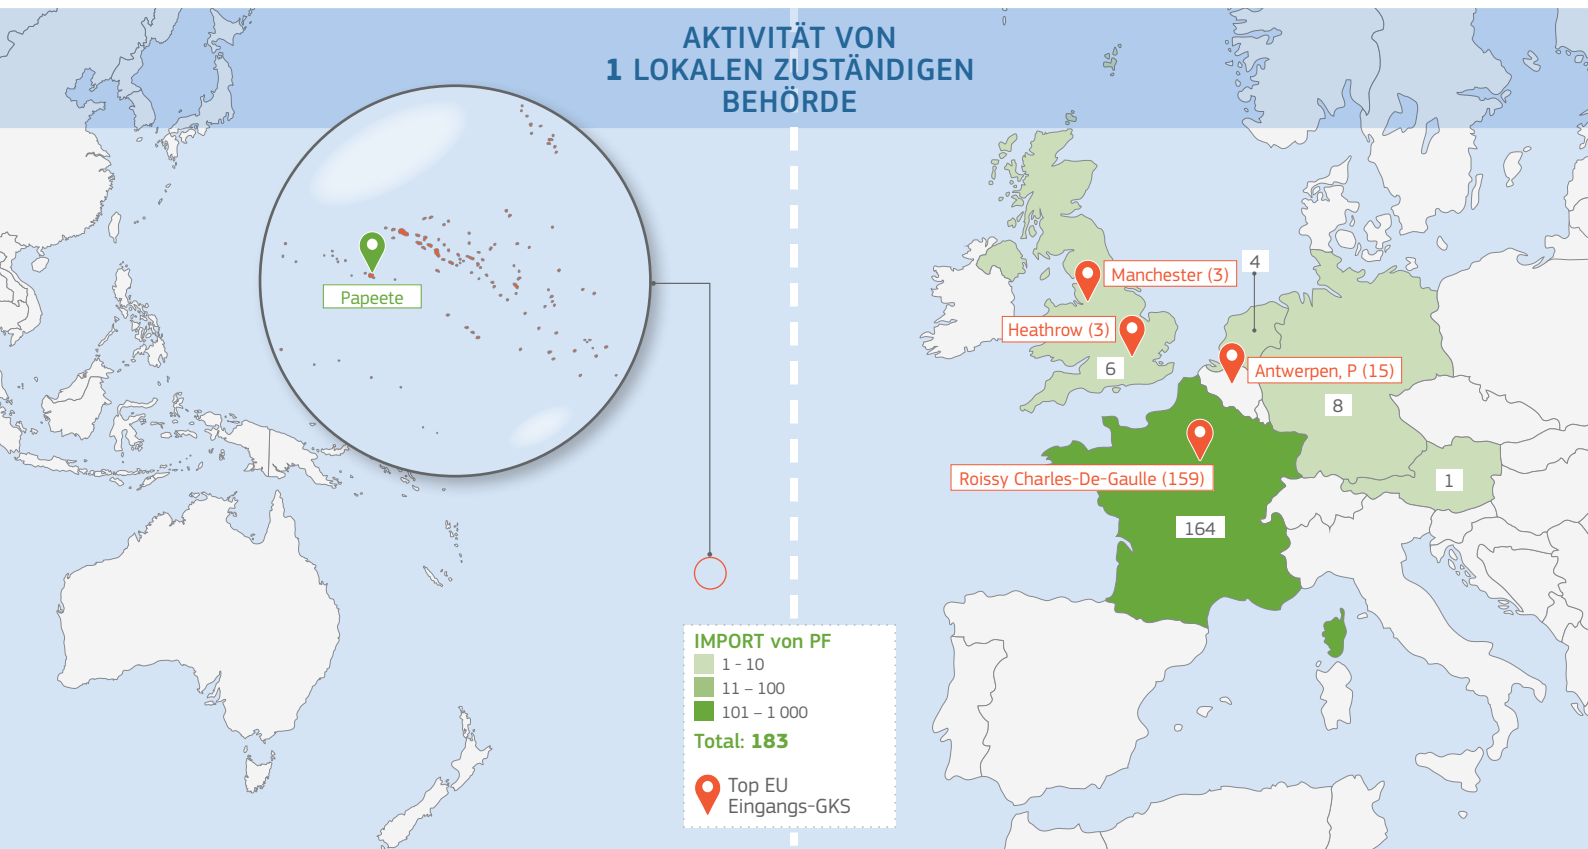

2014

Länderanalyse
FRANZÖSISCH-POLYNESIEN (PF)

Zuständige oberste Behörde (CCA):
Service du développement rural
Ile du Vent
Papeete

Länderspezifische Details

Erstes Training: Juni 2009
 Erste Bescheinigung in TRACES: 03/10/2009
 Verwendungsrate von TRACES¹: 96 %
 Rücklaufquote von EU²: 99 %