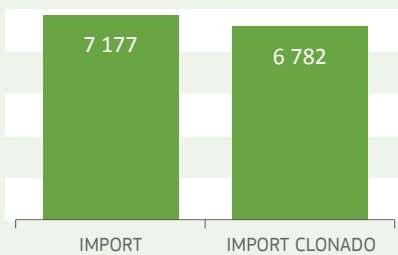

**ATIVIDADE DE 1 AUTORIDADE COMPETENTE LOCAL**

**Detalhes específicos do país**

Primeira formação: **Novembro 2009**  
Primeiro Certificado em TRACES: **18/11/2009**  
Taxa de execução de TRACES<sup>1</sup>: **78 %**  
Taxa de feedback da UE<sup>2</sup>: **94 %**

<sup>1</sup> Rácio IMPORT / DVCE  
<sup>2</sup> Rácio IMPORT clonado / IMPORT

**Actividade de certificação**

**Número de remessas por categoria**