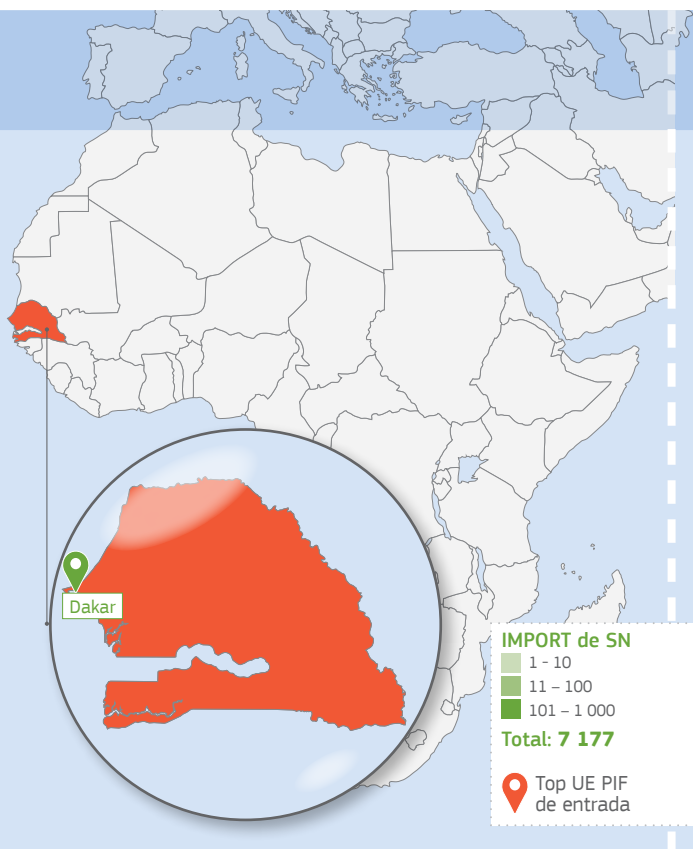

 2016

TRAdE Control and Expert System (TRACES)  
SENEGAL (SN)

**Autoridade Central Competente (ACC):**  
**Direction des Industries de Transformation de la Pêche**  
Km 10,5 Boulevard du Centenaire de la commune de Dakar  
Dakar