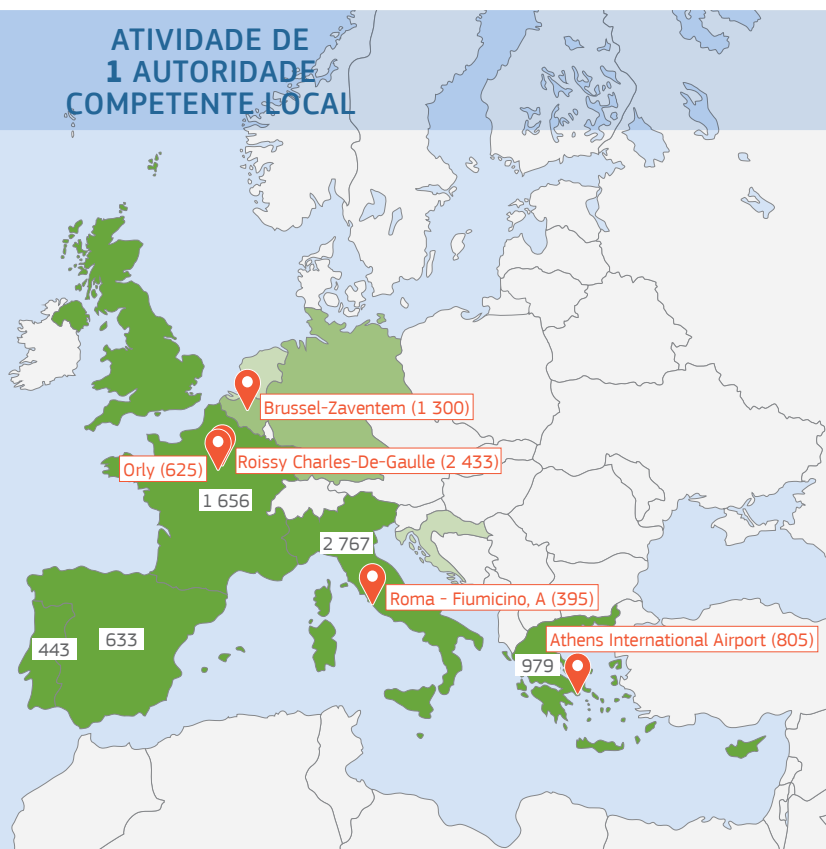

 2016

TRAdE Control and Expert System (TRACES)  
SENEGAL (SN)

**Autoridade Central Competente (ACC):**  
**Direction des Industries de Transformation de la Pêche**  
Km 10,5 Boulevard du Centenaire de la commune de Dakar  
Dakar

**ATIVIDADE DE 1 AUTORIDADE COMPETENTE LOCAL**

**Detalhes específicos do país**

Primeira formação: **Novembro 2009**  
Primeiro Certificado em TRACES: **18/11/2009**  
Taxa de execução de TRACES<sup>1</sup>: **78 %**  
Taxa de feedback da UE<sup>2</sup>: **94 %**