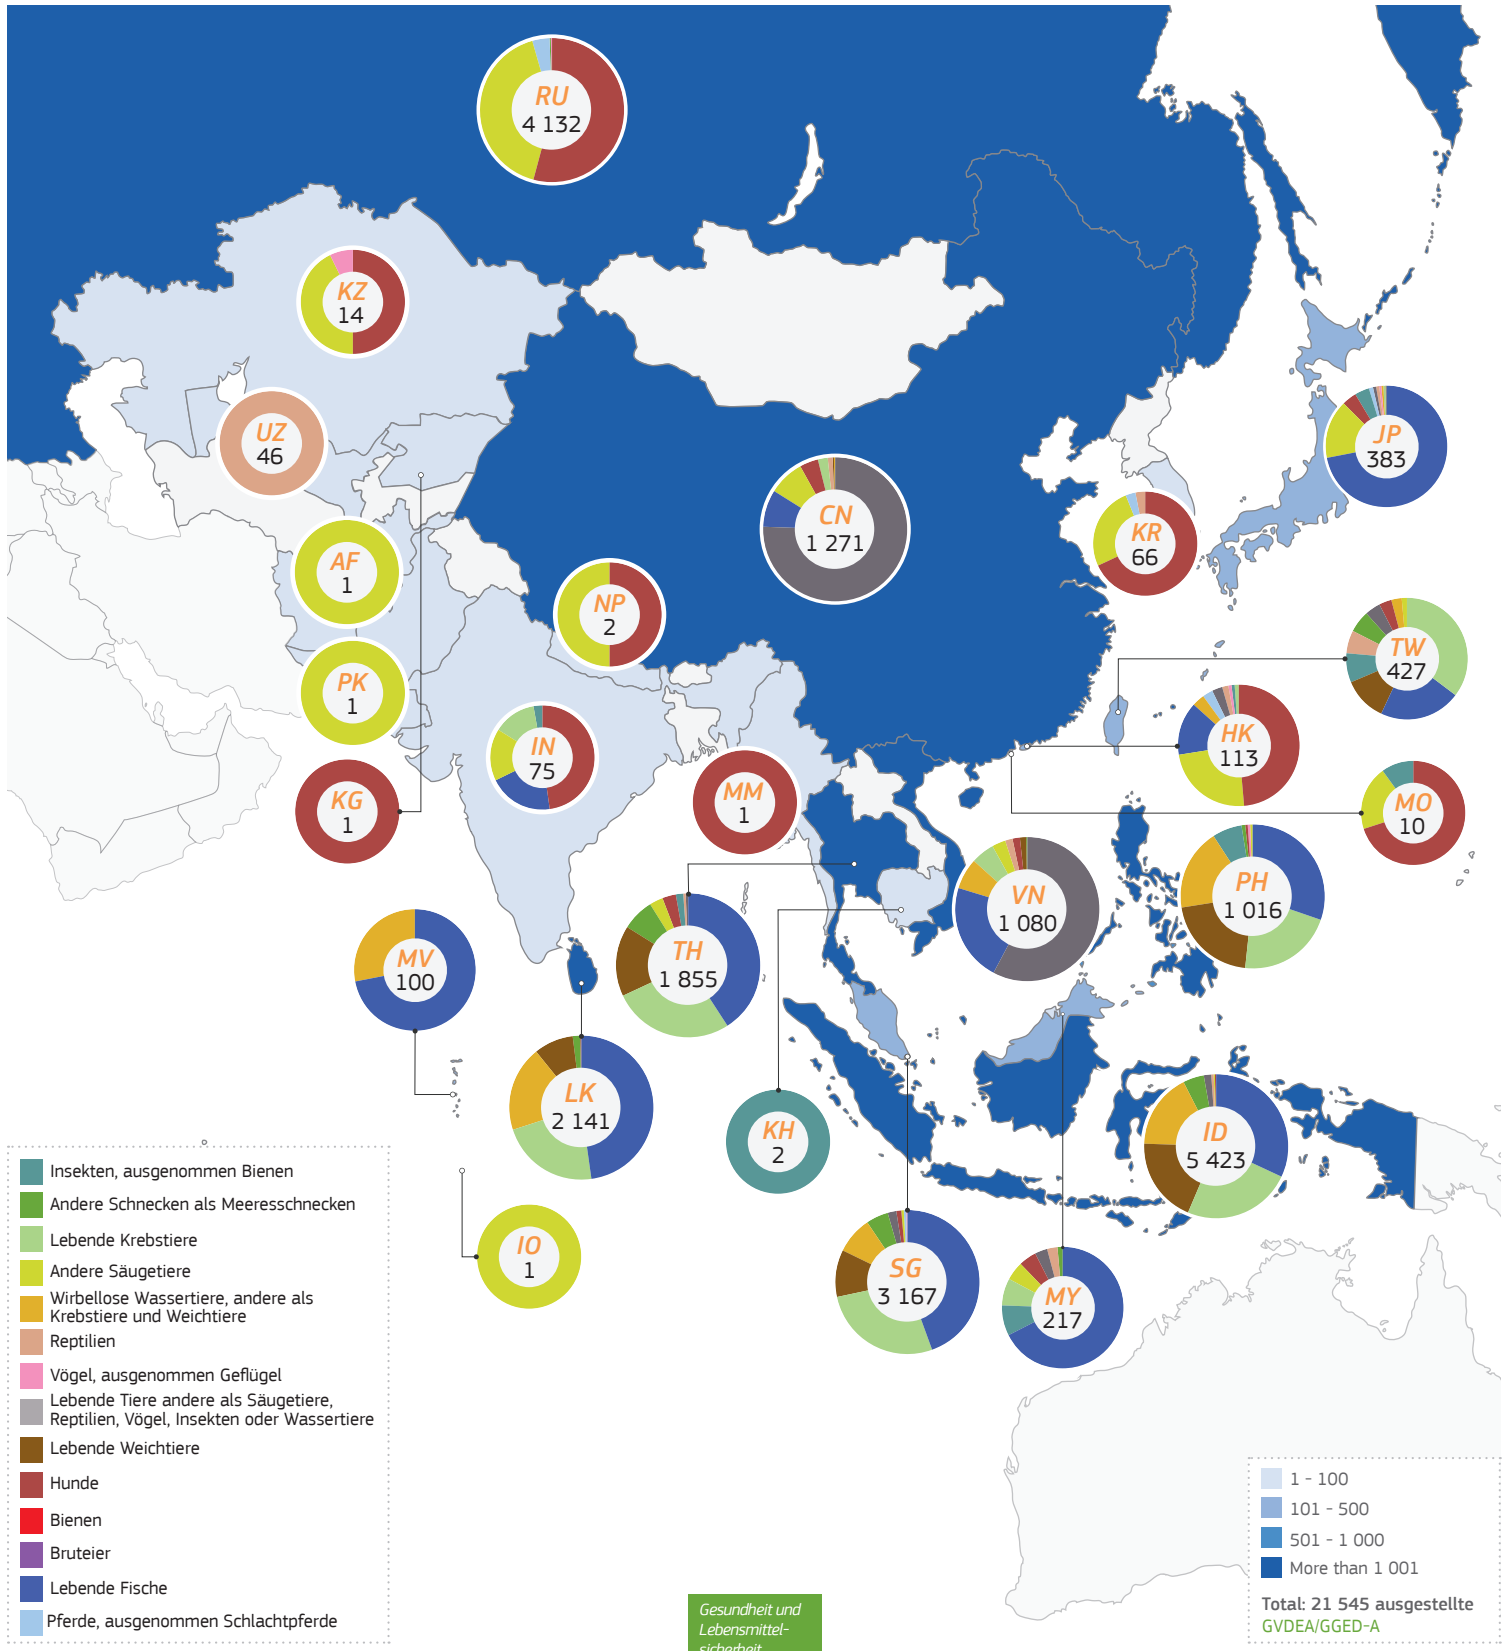

2020

TRAdE Control and Expert System (TRACES)

Asien | Ausgestellte GVDEA/GGED-A

- Insekten, ausgenommen Bienen
- Andere Schnecken als Meeresschnecken
- Lebende Krebstiere
- Andere Säugetiere
- Wirbellose Wassertiere, andere als Krebstiere und Weichtiere
- Reptilien
- Vögel, ausgenommen Geflügel
- Lebende Tiere andere als Säugetiere, Reptilien, Vögel, Insekten oder Wassertiere
- Lebende Weichtiere
- Hunde
- Bienen
- Bruteier
- Lebende Fische
- Pferde, ausgenommen Schlachtpferde

- 1 - 100
 - 101 - 500
 - 501 - 1 000
 - More than 1 001
- Total: 21 545 ausgestellte
GVDEA/GGED-A