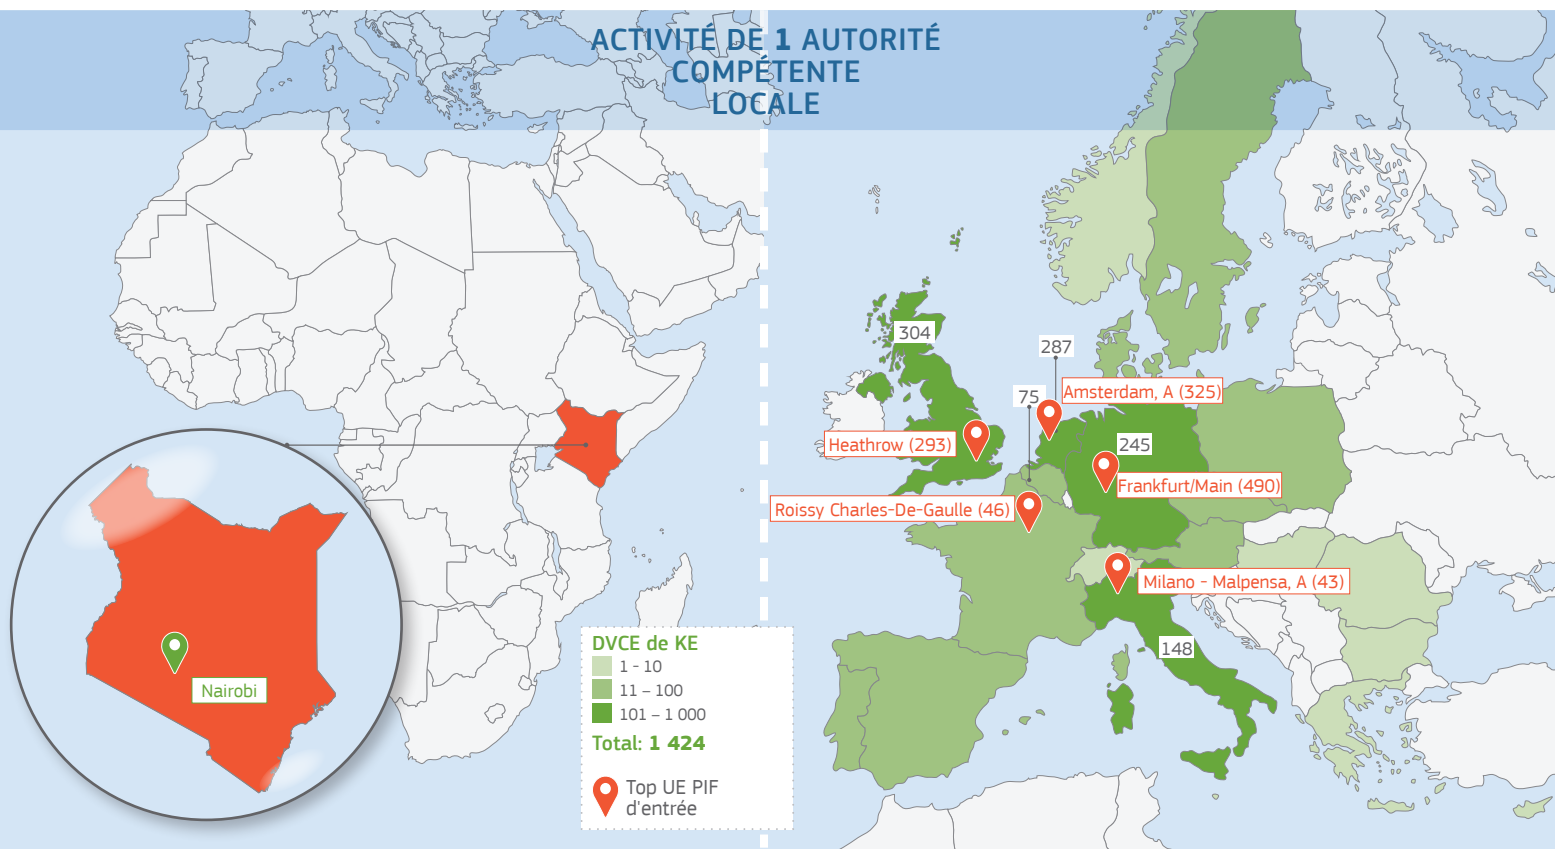

2017

TRAde Control and Expert System (TRACES)

KENYA (KE)

Autorité Centrale Compétente (ACC):

Ministry of Agriculture, Livestock and Fisheries

P. O. Box 34188 - 00100

Cathedral Road, Nairobi

Détails spécifiques au pays

Première formation: **Février 2011**
 Premier certificat dans TRACES: **21/05/2012**
 Taux d'implémentation TRACES¹: **5 %**
 Taux de rétroaction de l'UE²: **90 %**

¹ Ratio IMPORT / DVCE
² Ratio IMPORT cloné / IMPORT