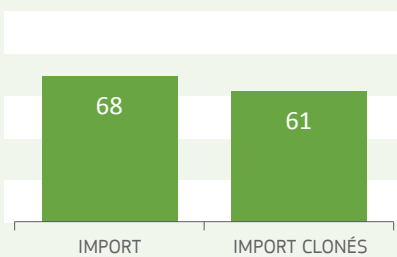

Activité de certification