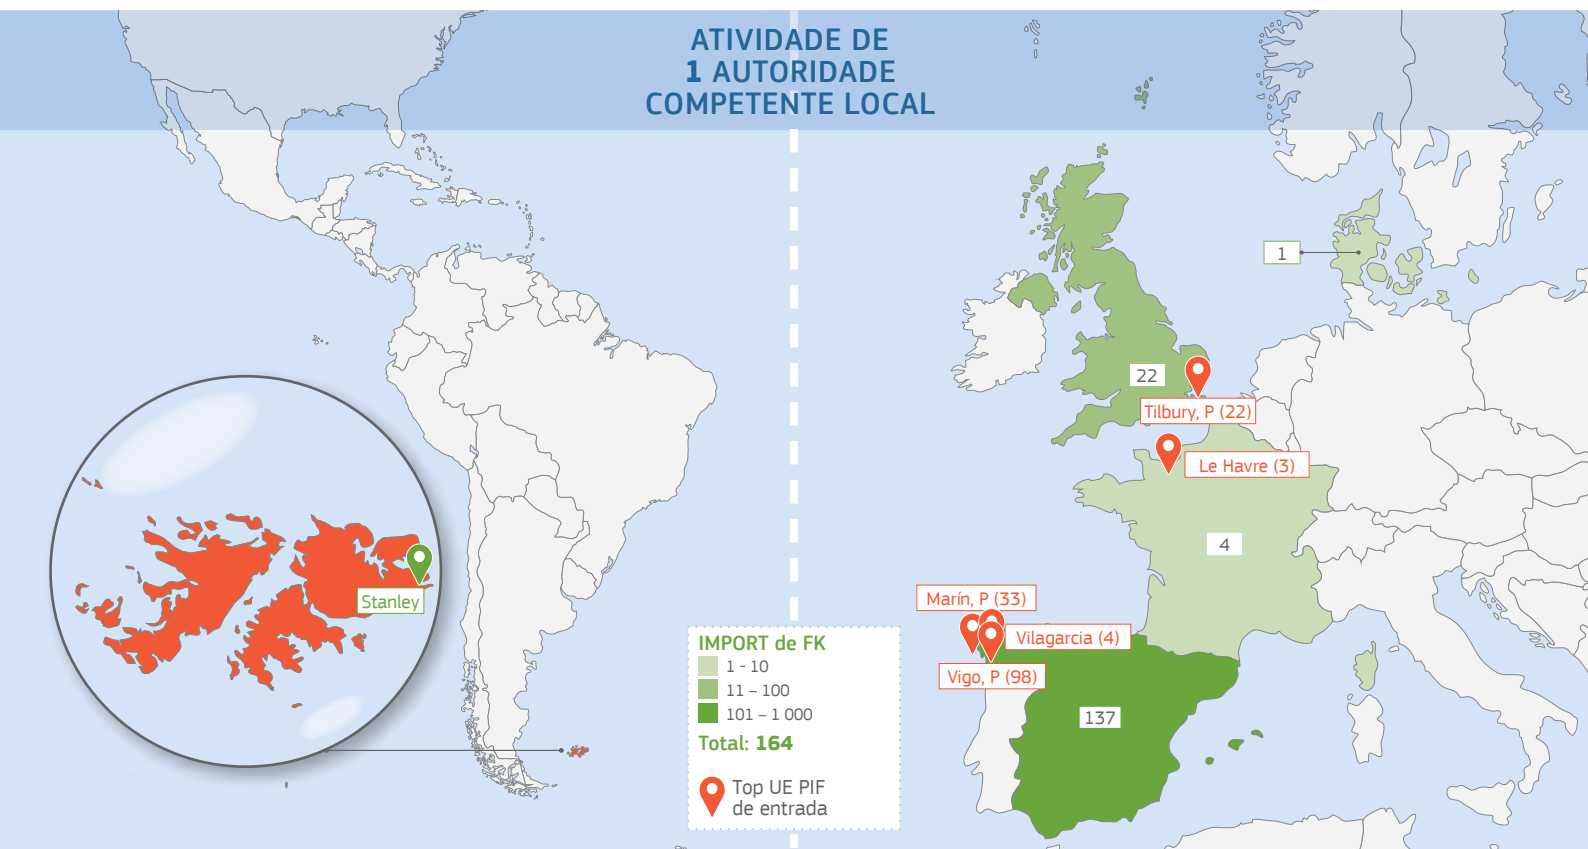

2015

TRAdE Control and Expert System (TRACES)

ILHAS FALKLAND (FK)

Autoridade Central Competente (ACC):
Falkland Islands Government Veterinary Service
 Bypass Road
 Stanley

Detalhes específicos do país

Primeira formação: **Outubro 2012**
 Primeiro Certificado em TRACES: **05/12/2012**
 Taxa de execução de TRACES¹: **84 %**
 Taxa de feedback da UE²: **96 %**