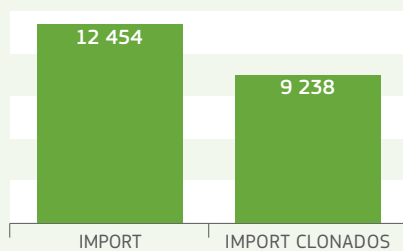

2014

Análisis del país NUEVA ZELANDA (NZ)

Detalles específicos para el país

Primer entrenamiento: -
Primer certificado en TRACES: 14/05/2009
Tasa de ejecución de TRACES¹: 66 %
Tasa de reacción de la UE²: 74 %

¹ Proporción IMPORT / DVCE
² Proporción IMPORT clonado / IMPORT

Actividad de certificación

Número de partidas por categoría