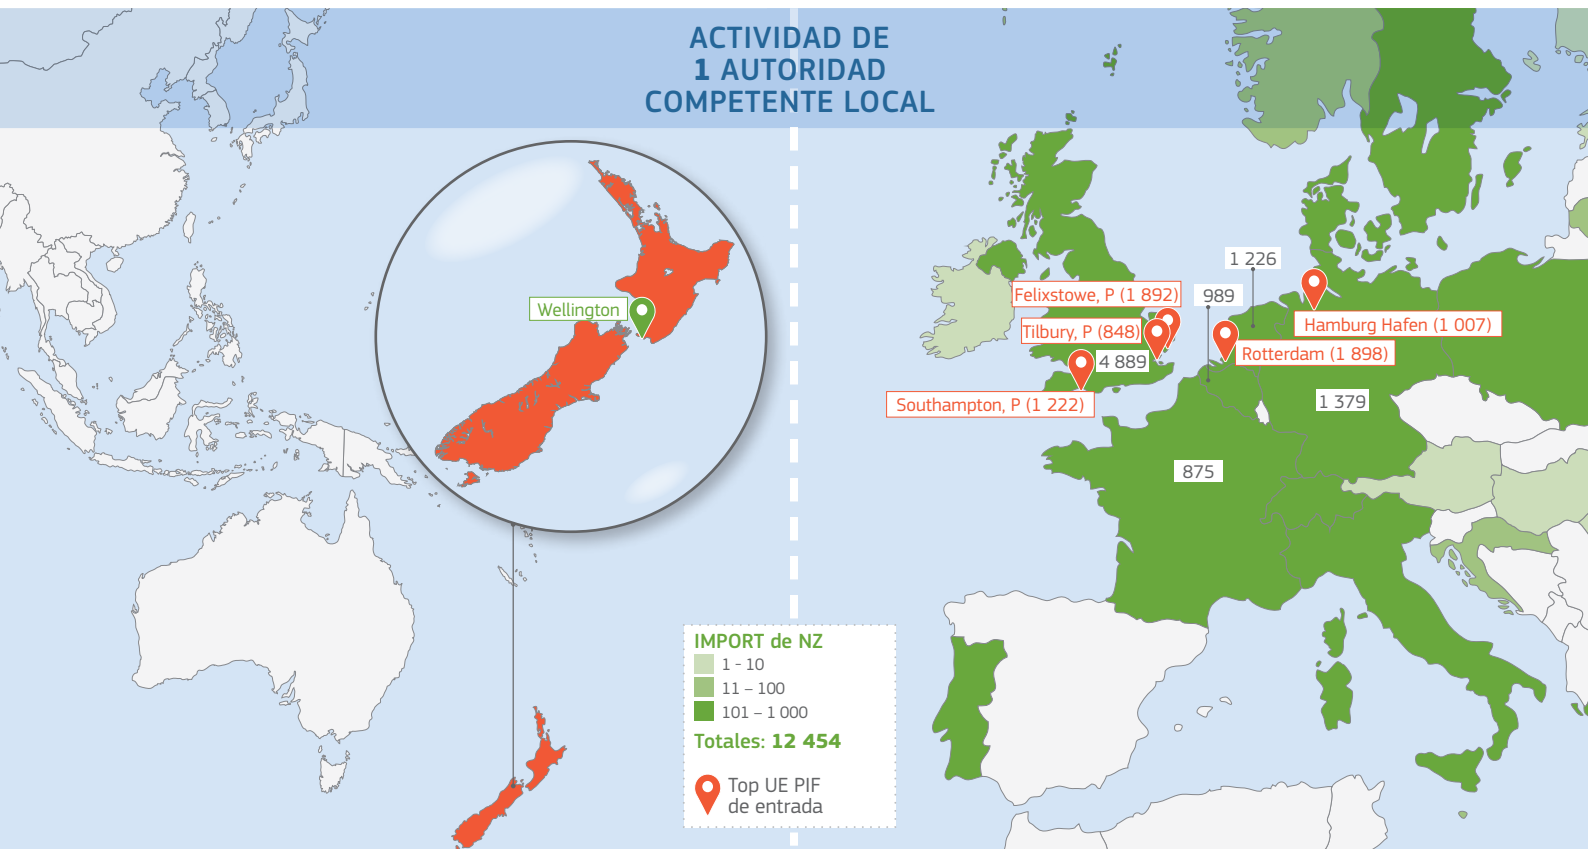

2014

Análisis del país NUEVA ZELANDA (NZ)

Detalles específicos para el país

Primer entrenamiento: -
Primer certificado en TRACES: 14/05/2009
Tasa de ejecución de TRACES¹: 66 %
Tasa de reacción de la UE²: 74 %