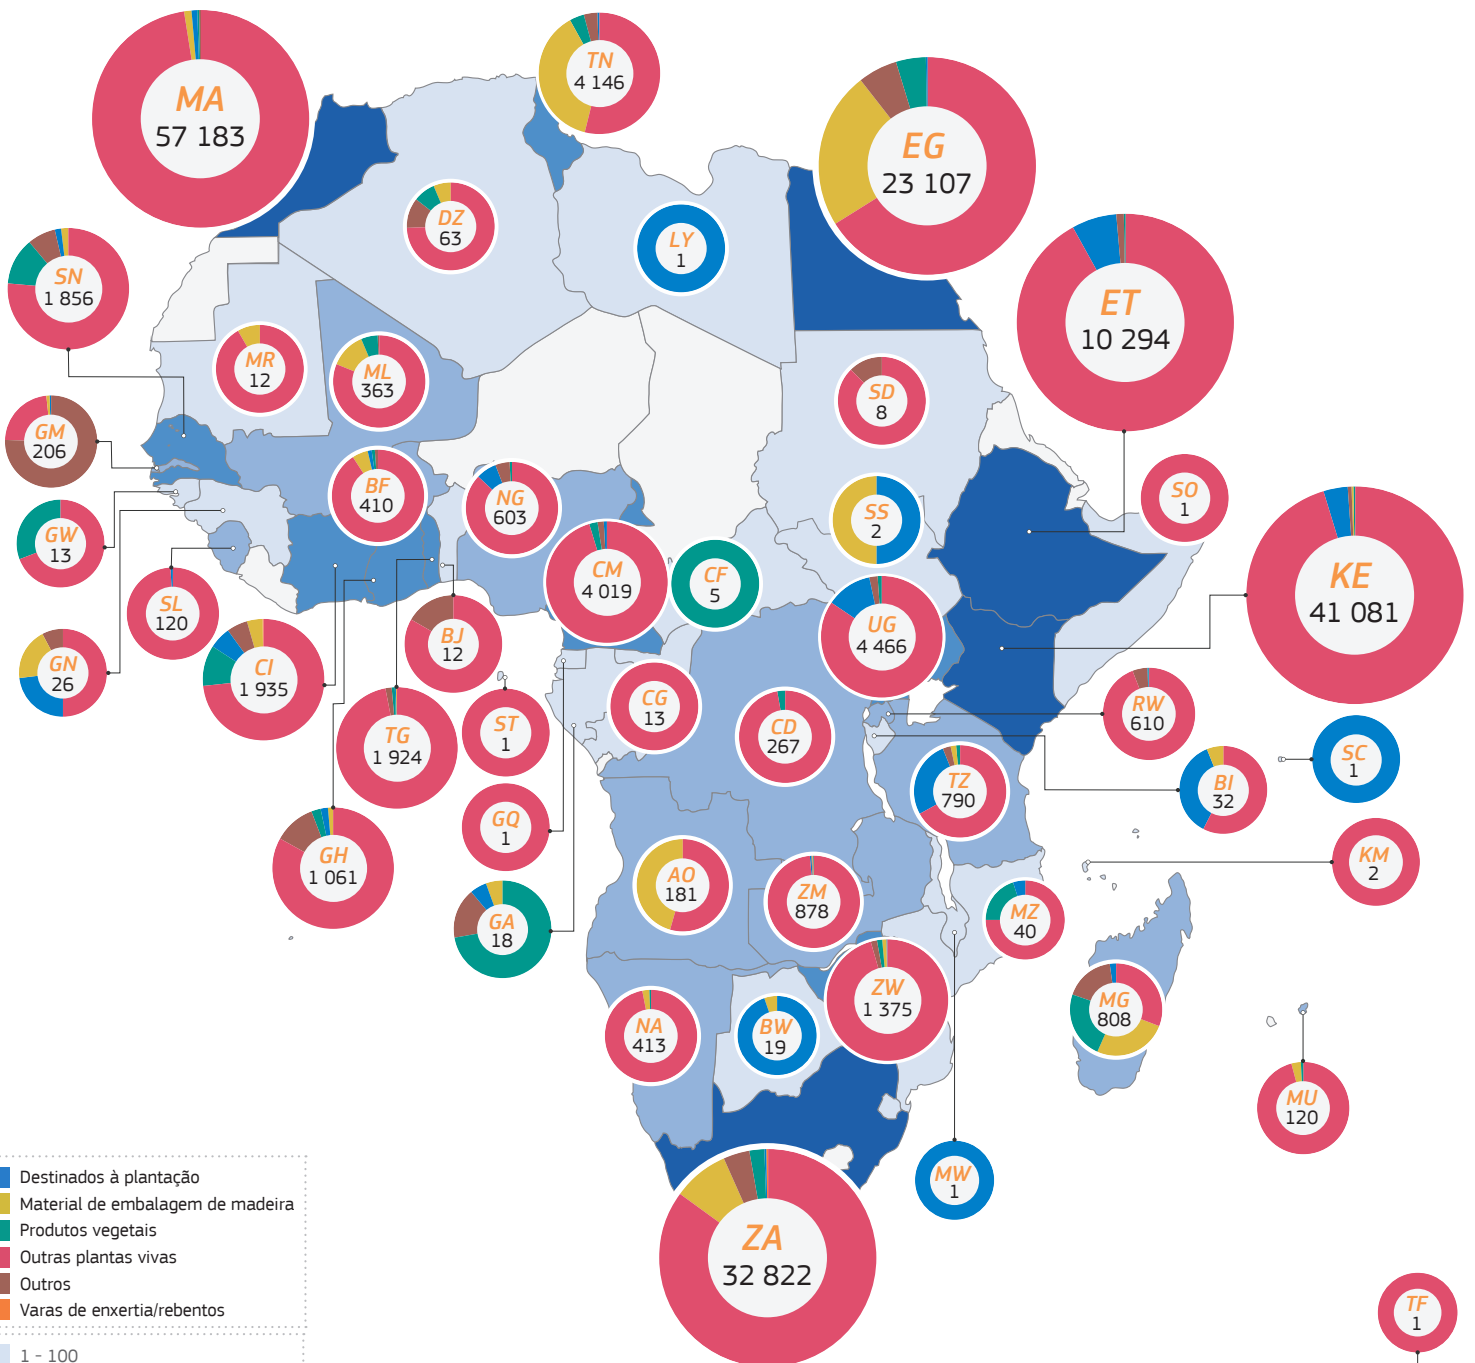

2020

TRAdE Control and Expert System (TRACES)

África | DSCE-PP emitidos

- Destinados à plantação
- Material de embalagem de madeira
- Produtos vegetais
- Outras plantas vivas
- Outros
- Varas de enxertia/rebentos

- 1 - 100
- 101 - 1 000
- 1 001 - 10 000
- Mais que 10 001

Total: 191 310 DSCE-PP emitido