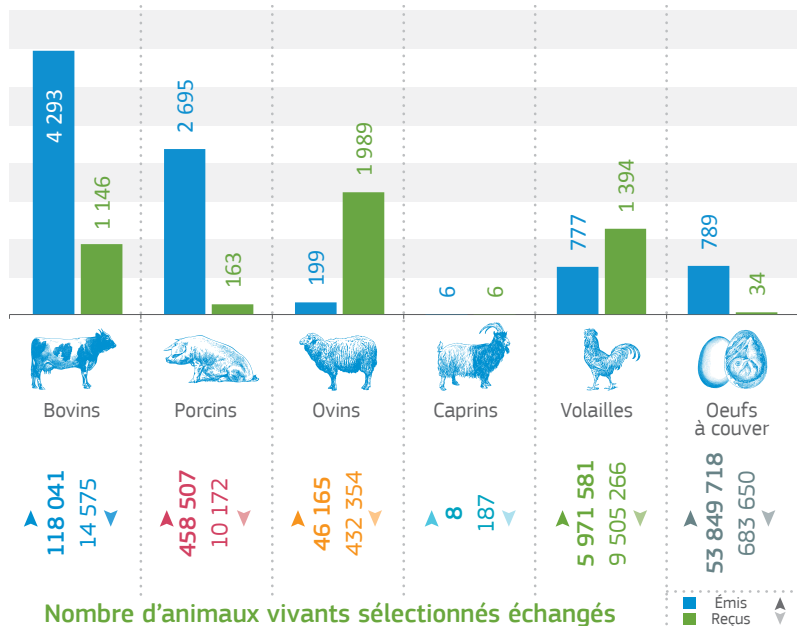

Agriculture House, Kildare Street
Dublin 2

**ACTIVITÉ DES POSTES D'INSPECTION
FRONTALIERS, POINTS D'ENTRÉE DÉSIGNÉS ET
POINTS D'ENTRÉE**

Nombre de contrôles renforcés initiés: 0

**ACTIVITÉ DES
17 AUTORITÉS COMPÉTENTES
LOCALES**

Nombre de lots échangés par espèce animale sélectionnée

Nombre d'animaux vivants sélectionnés échangés

■ Émis ▲ Reçus