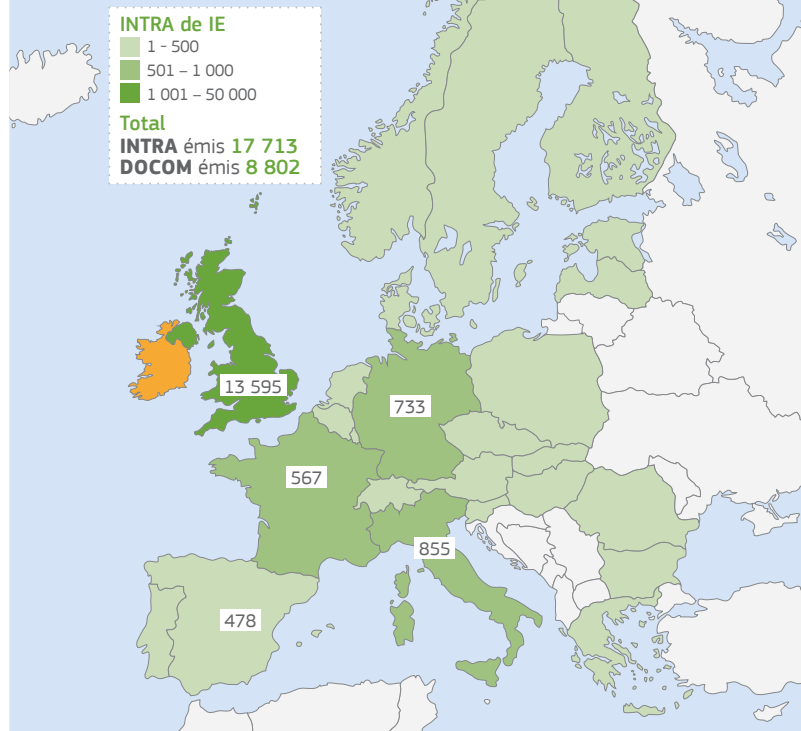

2016

TRAdE Control and Expert System (TRACES)

IRLANDE (IE)

Autorité Centrale Compétente (ACC):

**An Roinn Talmhaíochta, Bia agus Mara /
Department of Agriculture, Food and the
Marine (DAFM)**

Veterinary Division

Agriculture House, Kildare Street
Dublin 2

**ACTIVITÉ DES POSTES D'INSPECTION
FRONTALIERS, POINTS D'ENTRÉE DÉSIGNÉS ET
POINTS D'ENTRÉE**

Nombre de contrôles renforcés initiés: 0

**ACTIVITÉ DES
17 AUTORITÉS COMPÉTENTES
LOCALES**

Nombre de lots échangés par espèce animale sélectionnée

Nombre d'animaux vivants sélectionnés échangés

■ Émis ▲ Reçus