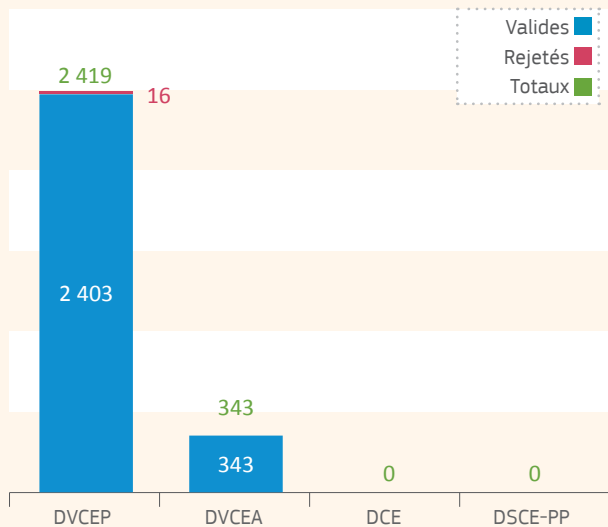

2016

TRAdE Control and Expert System (TRACES)

IRLANDE (IE)

Autorité Centrale Compétente (ACC):

**An Roinn Talmhaíochta, Bia agus Mara /
Department of Agriculture, Food and the
Marine (DAFM)**

Veterinary Division

Agriculture House, Kildare Street
Dublin 2

**ACTIVITÉ DES POSTES D'INSPECTION
FRONTALIERS, POINTS D'ENTRÉE DÉSIGNÉS ET
POINTS D'ENTRÉE**

Nombre de contrôles renforcés initiés: 0

**ACTIVITÉ DES
17 AUTORITÉS COMPÉTENTES
LOCALES**

Nombre de lots échangés par espèce animale sélectionnée

Nombre d'animaux vivants sélectionnés échangés

■ Émis ▲ Reçus