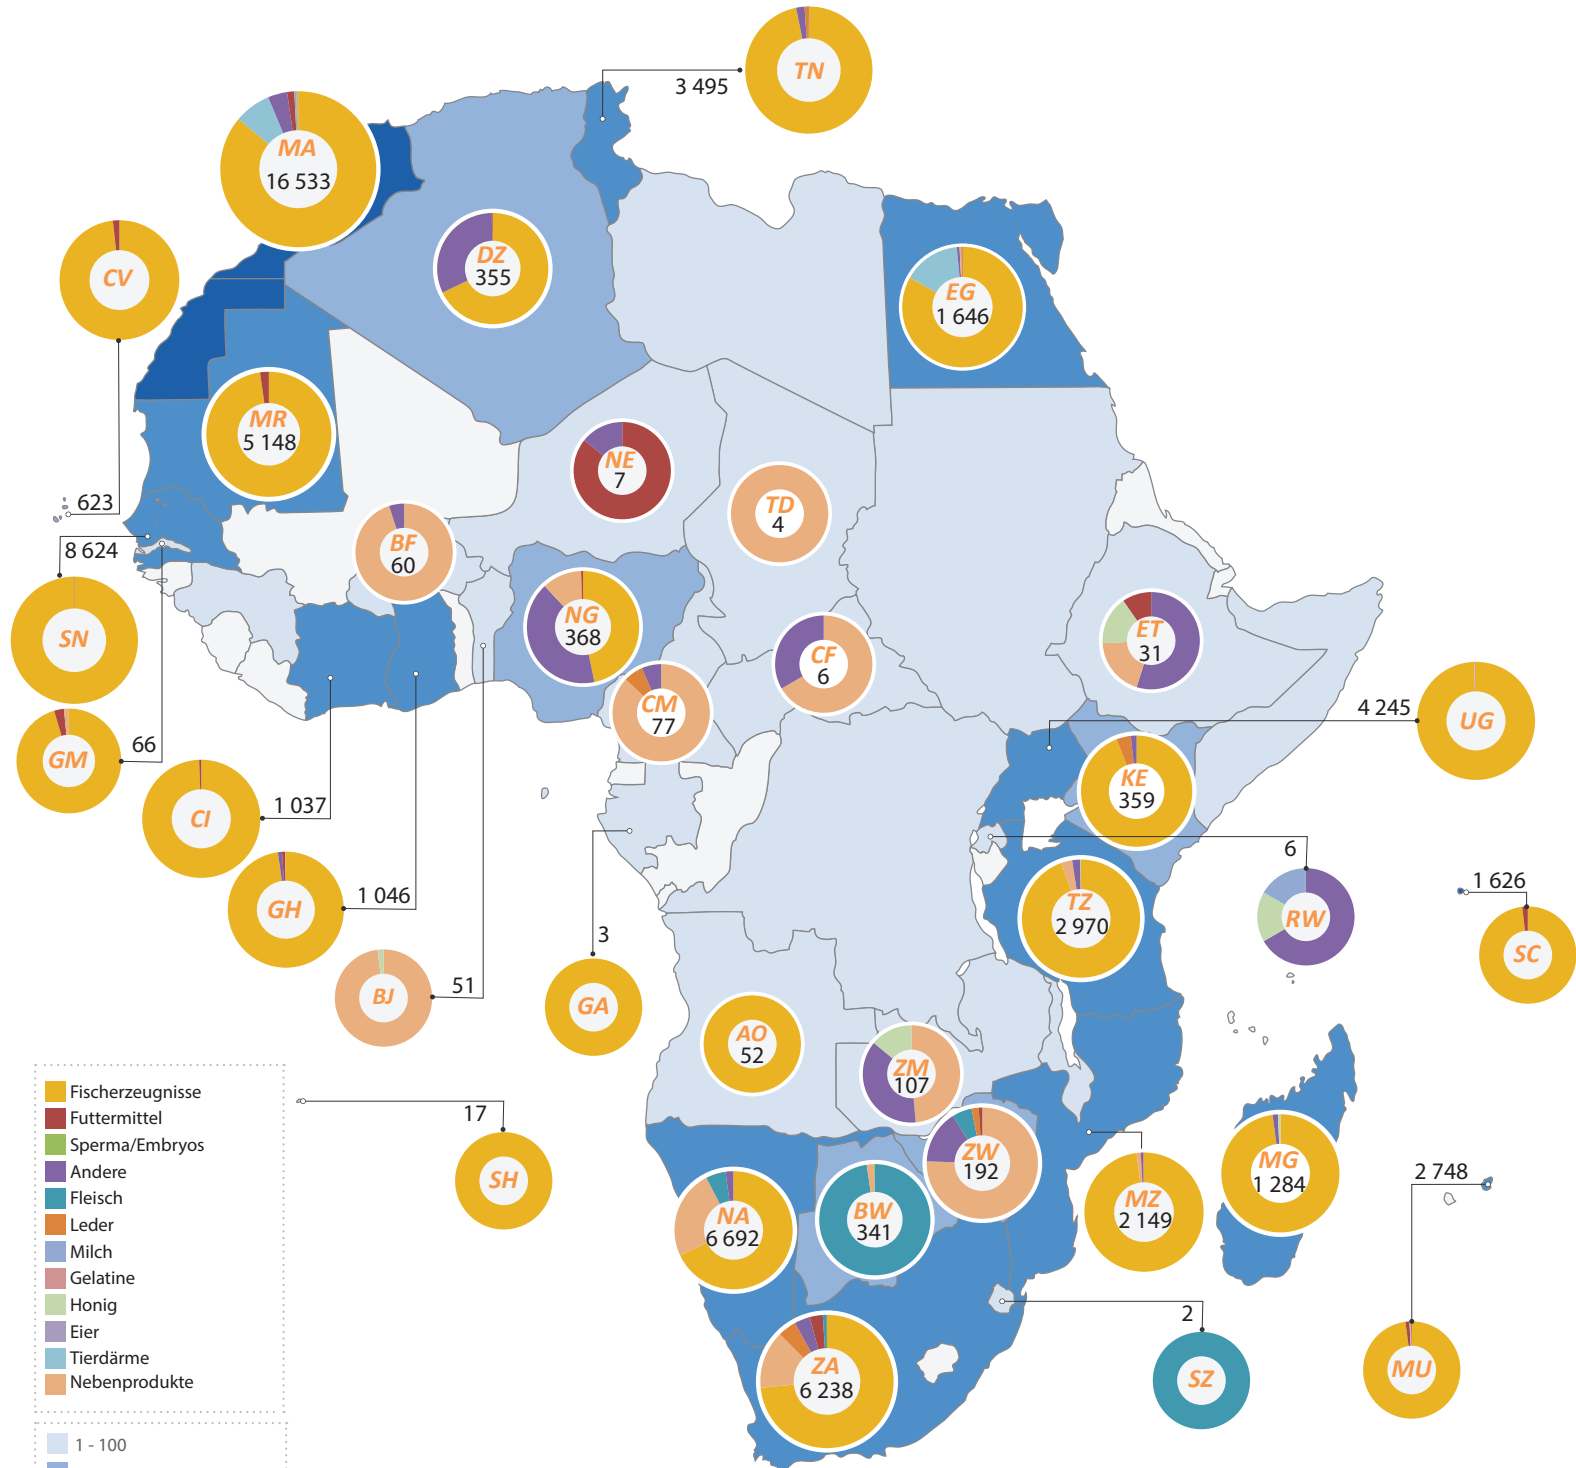

2018

TRAdE Control and Expert System (TRACES)

Afrika | Ausgestellte GVDEP

- Fischerzeugnisse
- Futtermittel
- Sperma/Embryos
- Andere
- Fleisch
- Leder
- Milch
- Gelatine
- Honig
- Eier
- Tierdärme
- Nebenprodukte

- 1 - 100
- 101 - 1 000
- 1 001 - 10 000
- 10 001 - 20 000

Total: 68 099 ausgestellte
GVDEP