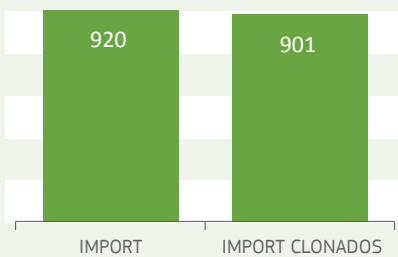

Actividad de certificación