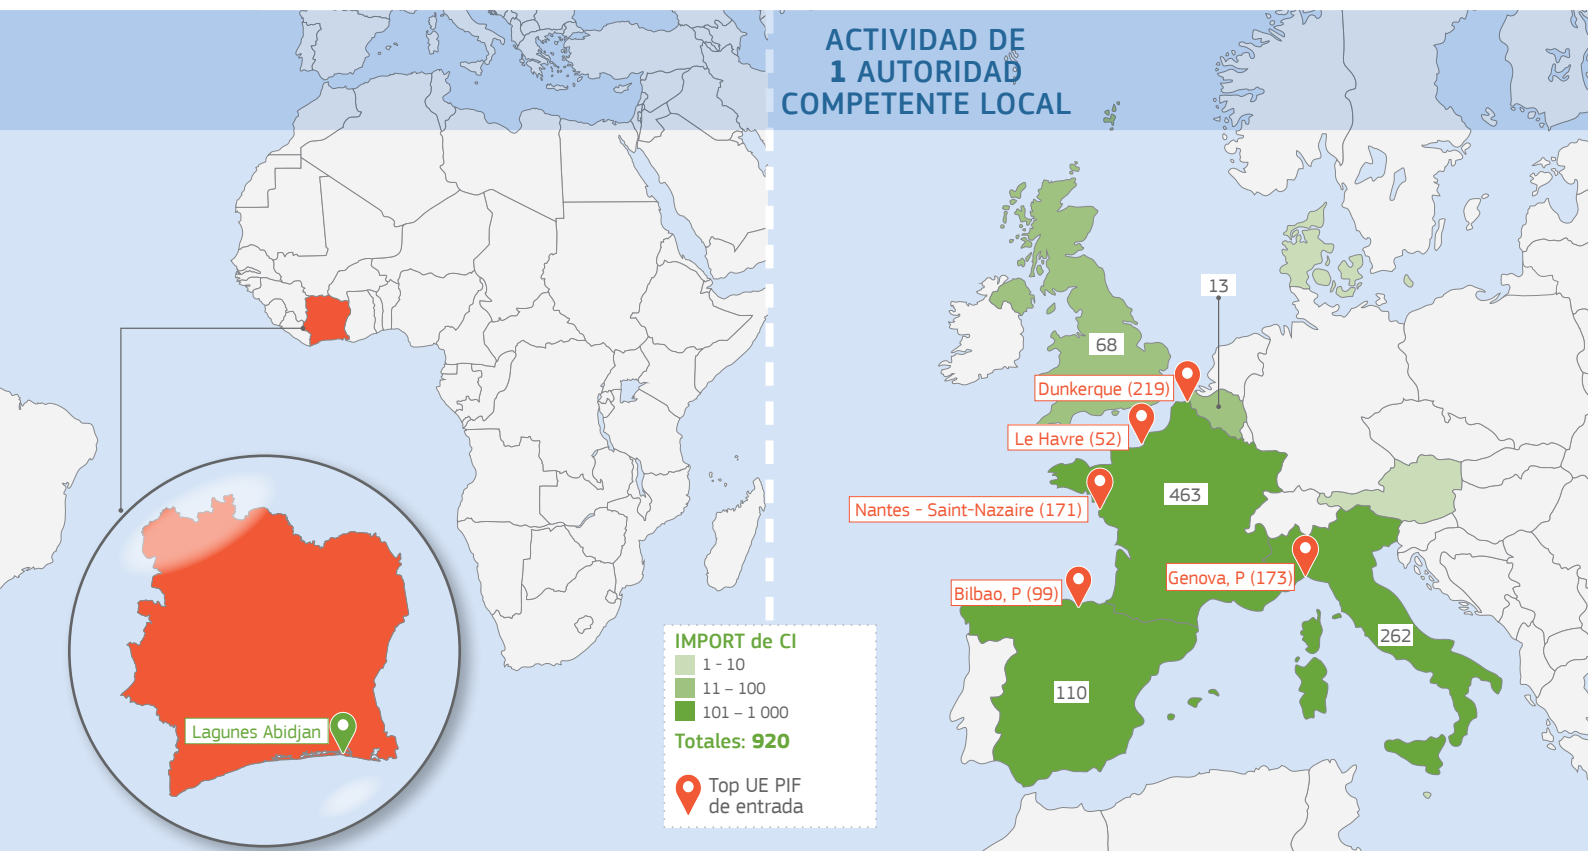

 2016

TRAdE Control and Expert System (TRACES)

COSTA DE MARFIL (CI)

Autoridad Central Competente (ACC):
Ministère des Ressources Animales et Halieutiques
 BPV 185
 Lagunes Abidjan

Detalles específicos para el país