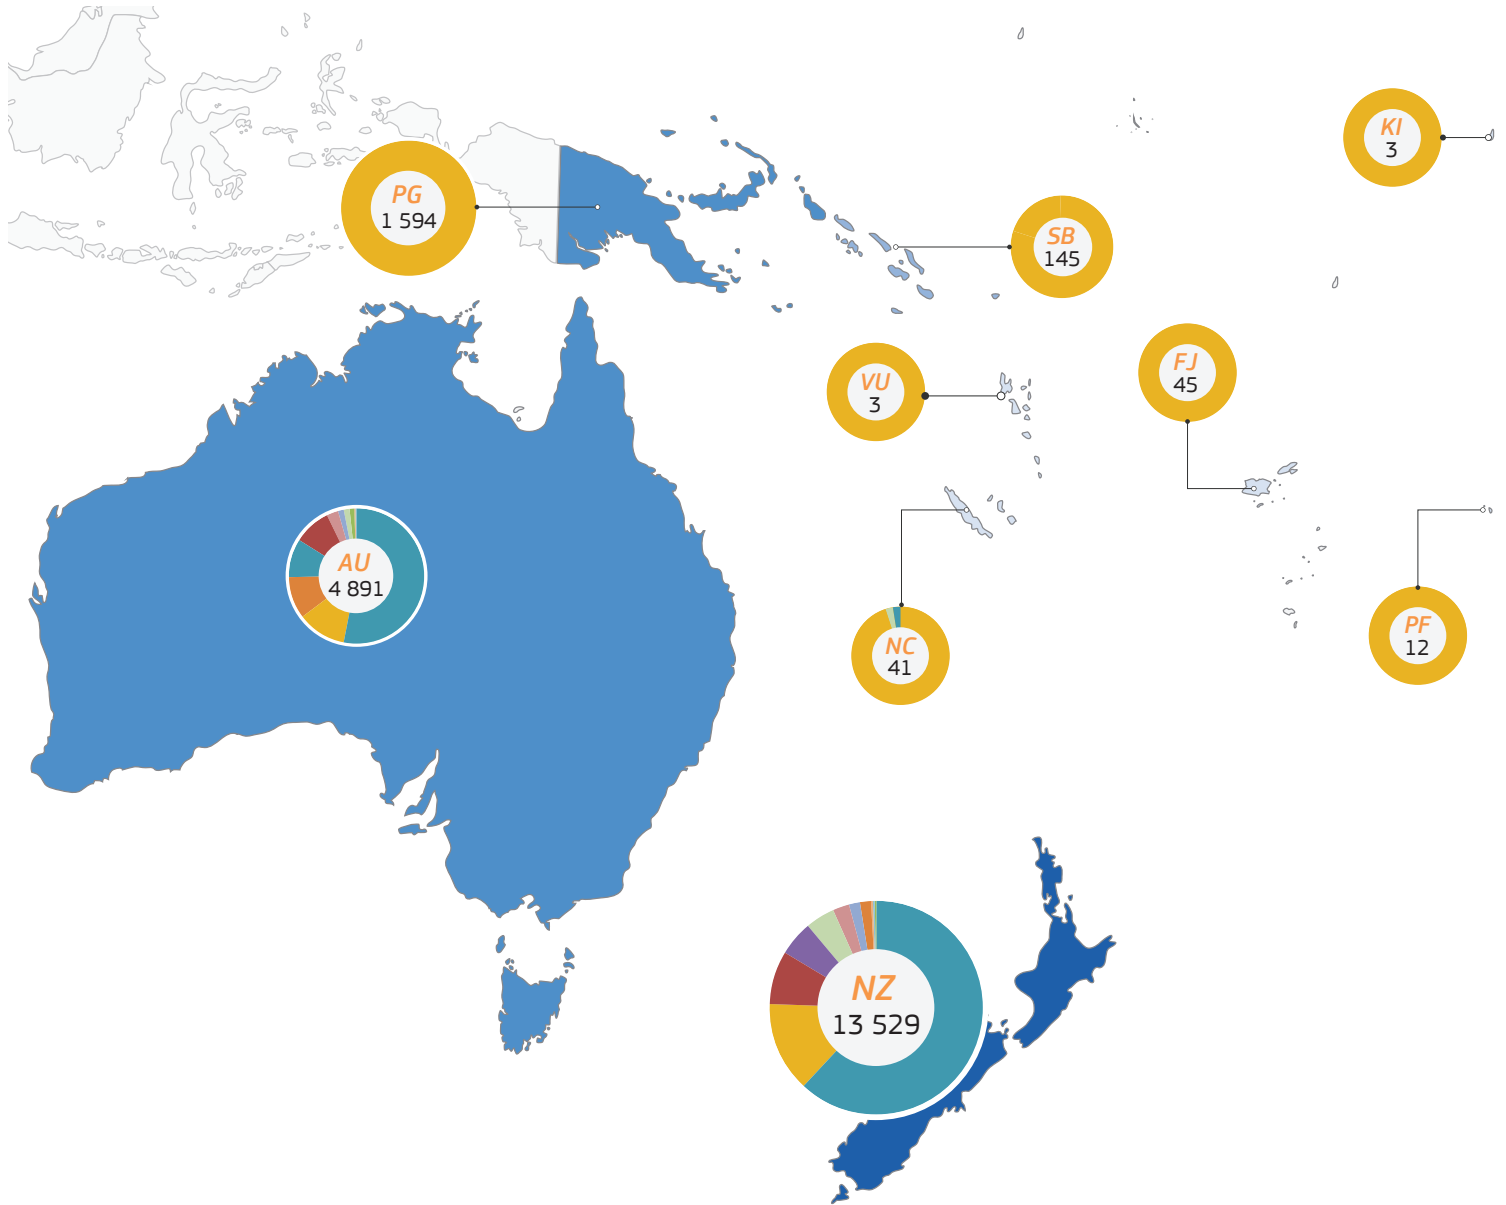

2020

TRAdE Control and Expert System (TRACES)

Ozeanien | **Ausgestellte GVDEP/GGED-P**

Total: 20 266 ausgestellte GVDEP/GGED-P

Gesundheit und
Lebensmittel-
sicherheit