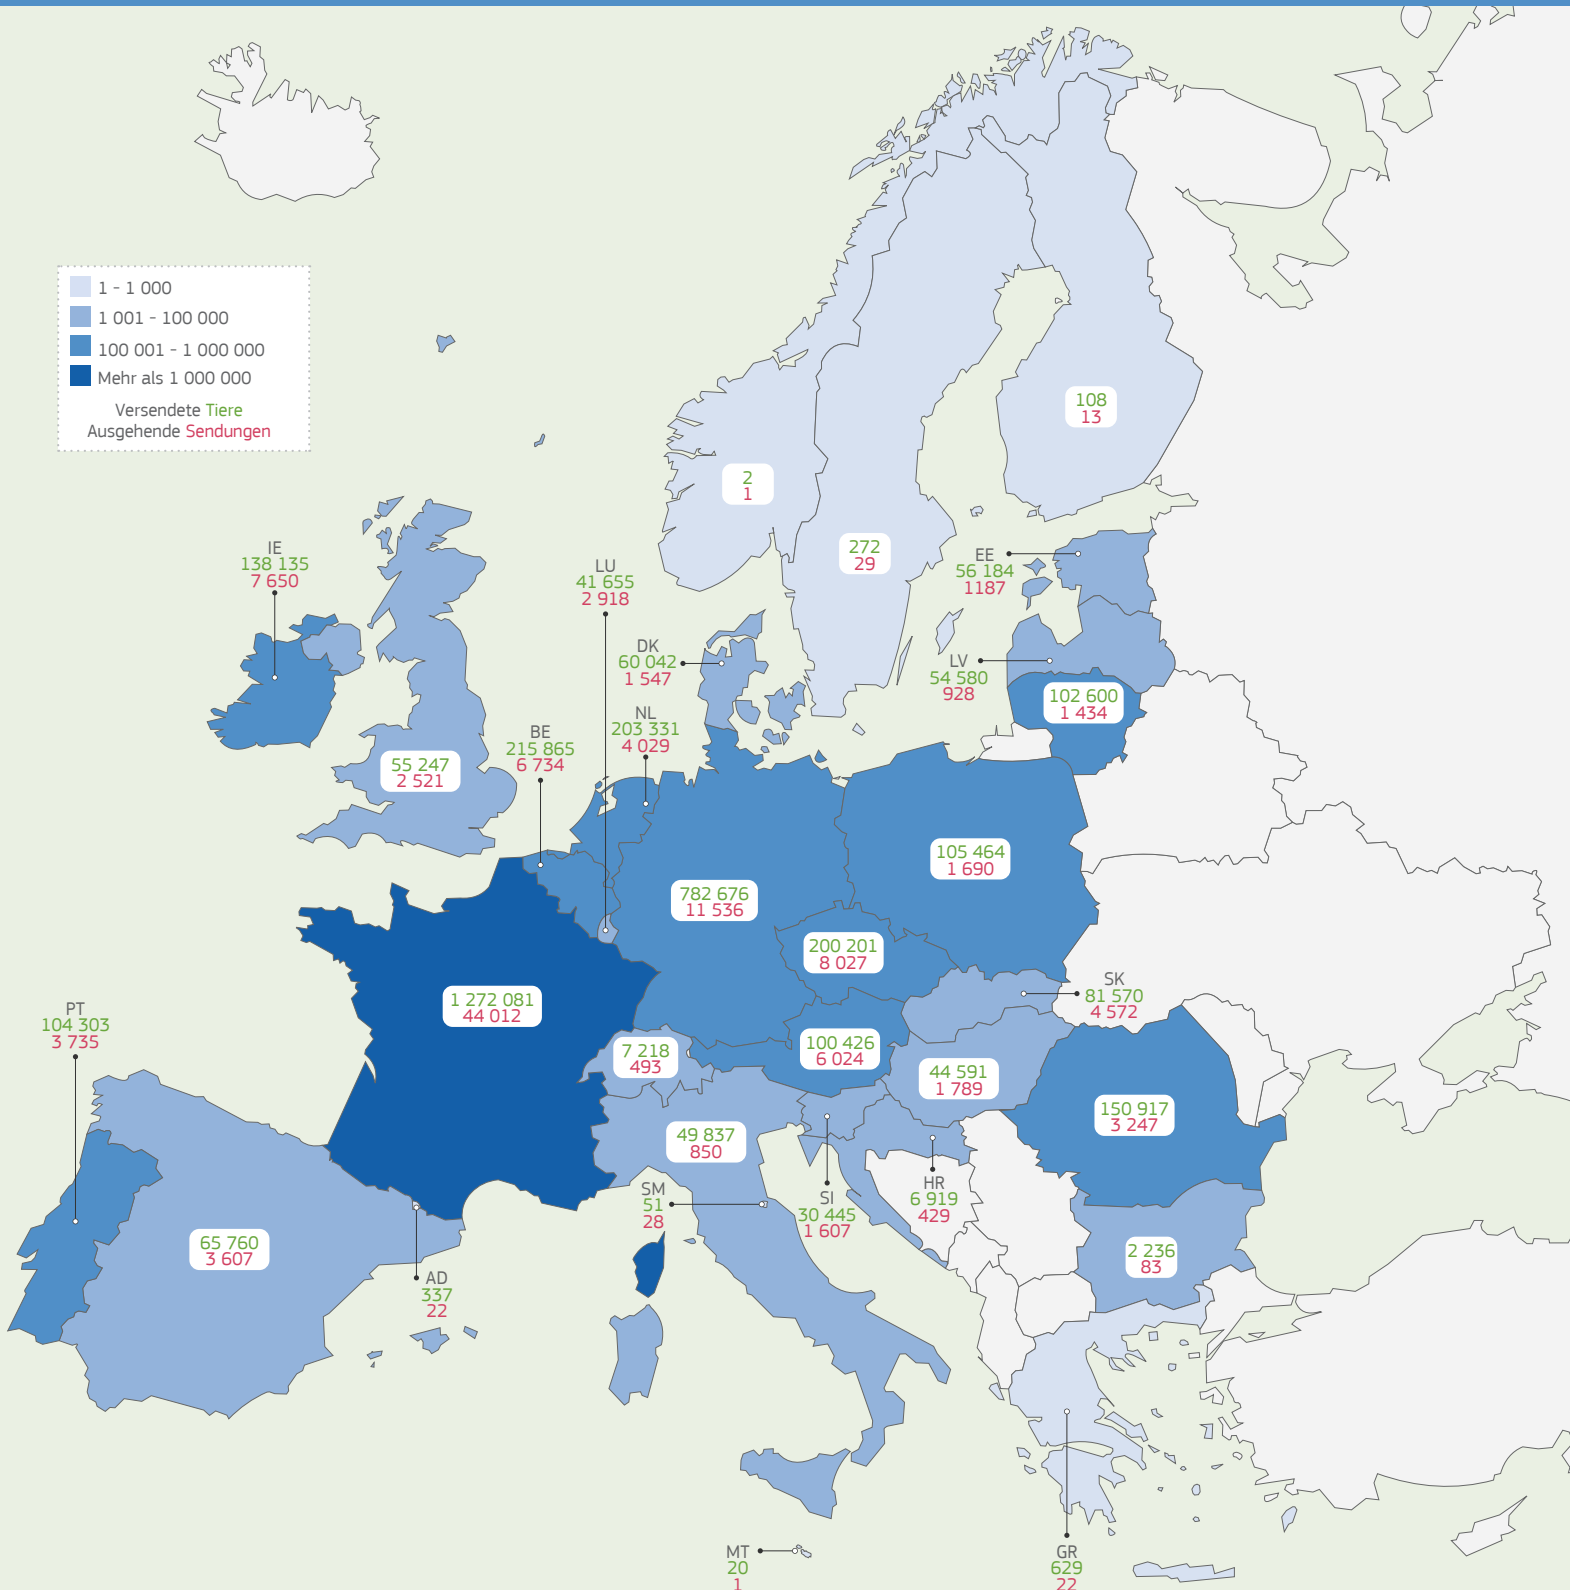

Europäische
Kommission

2015

TRAdE Control and Expert System (TRACES)

RINDER | Versendete Tiere und Sendungen

Gesundheit und
Lebensmittel-
sicherheit

RINDER | Empfangene Tiere und Sendungen