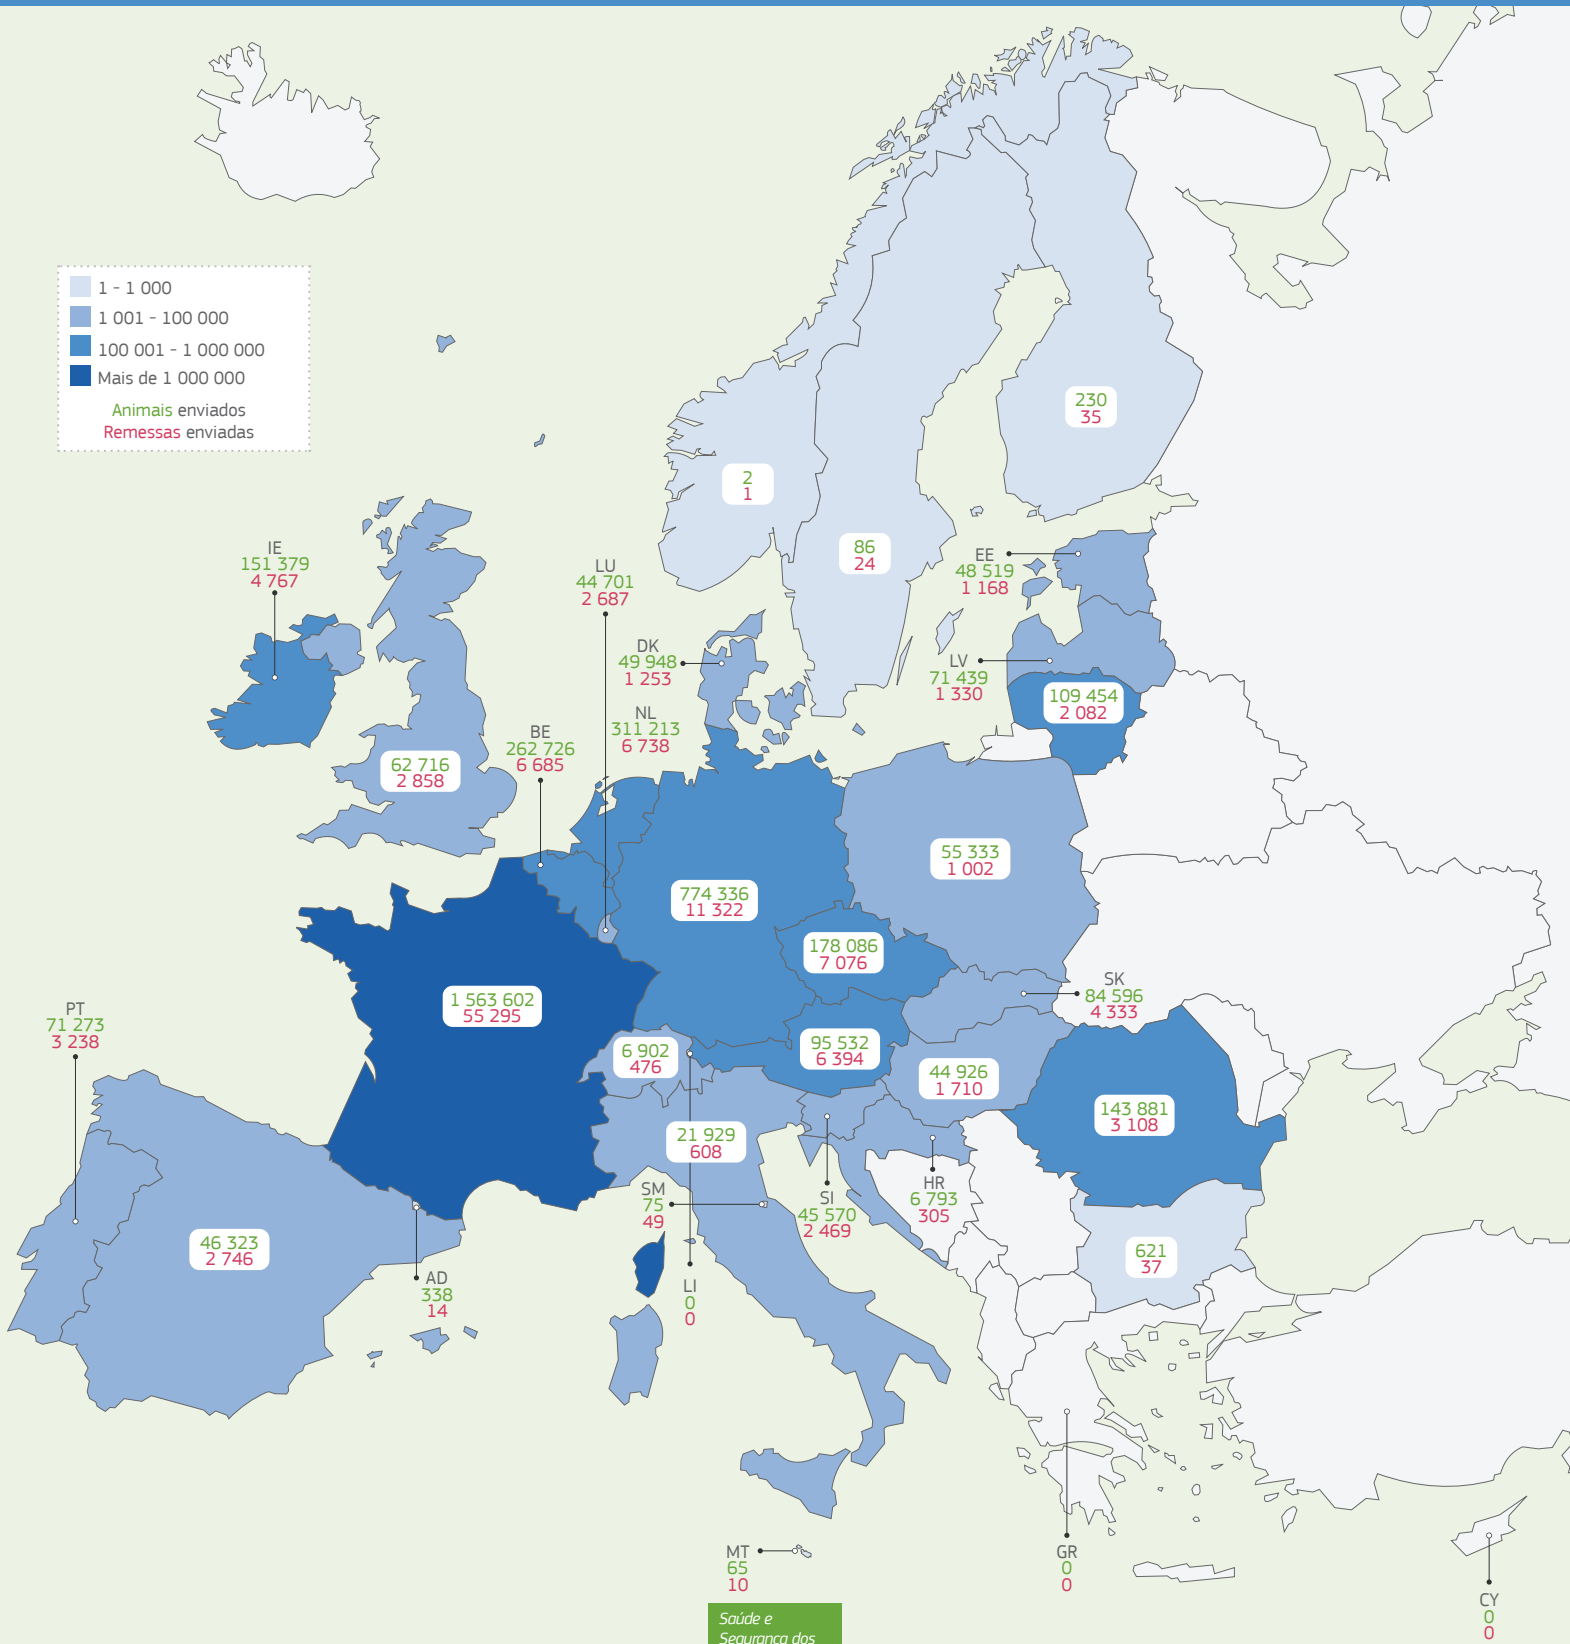

Comissão Europeia

2017

TRAdE Control and Expert System (TRACES)

BOVINOS | Animais e remessas enviados

Saúde e Segurança dos Alimentos