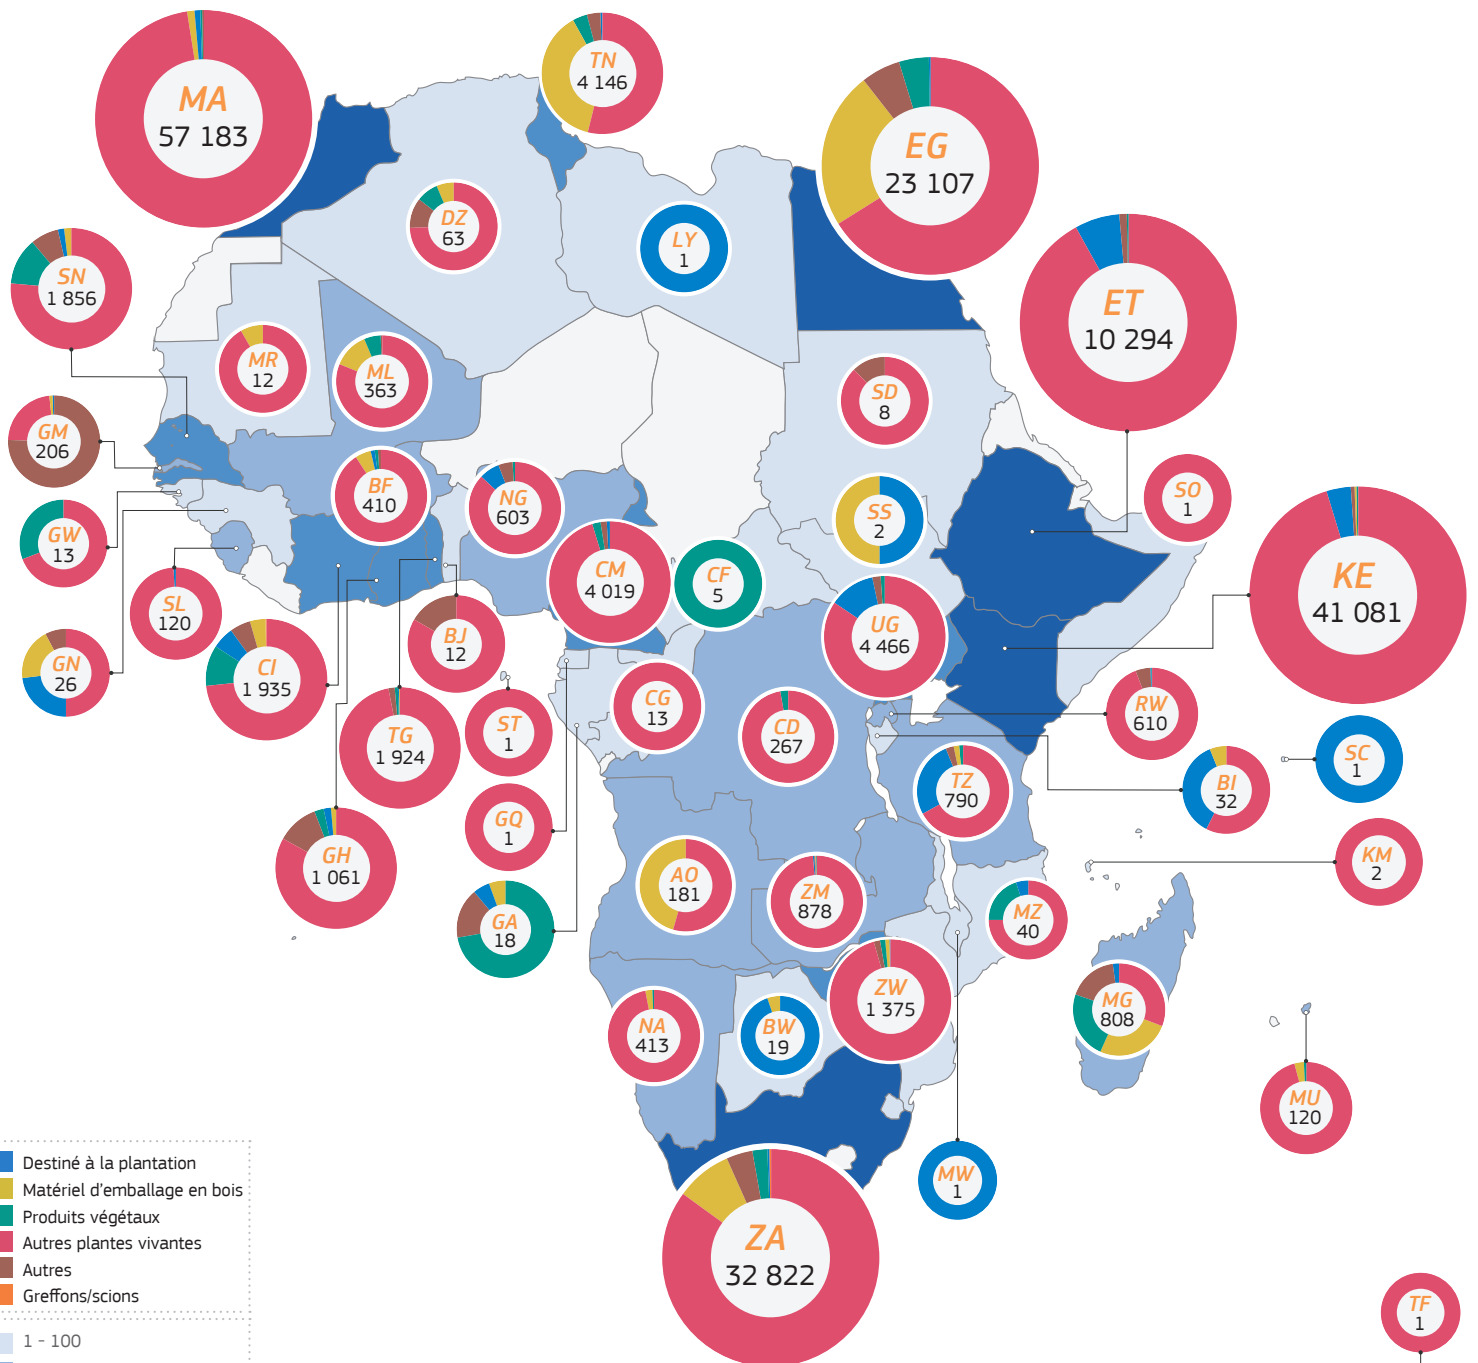

# 2020

TRAdE Control and Expert System (TRACES)

Afrique | DSCE-PP émis

- Destiné à la plantation
- Matériel d'emballage en bois
- Produits végétaux
- Autres plantes vivantes
- Autres
- Greffons/scions

- 1 - 100
- 101 - 1 000
- 1 001 - 10 000
- Plus de 10 001

Total: 191 310 DSCE-PP émis