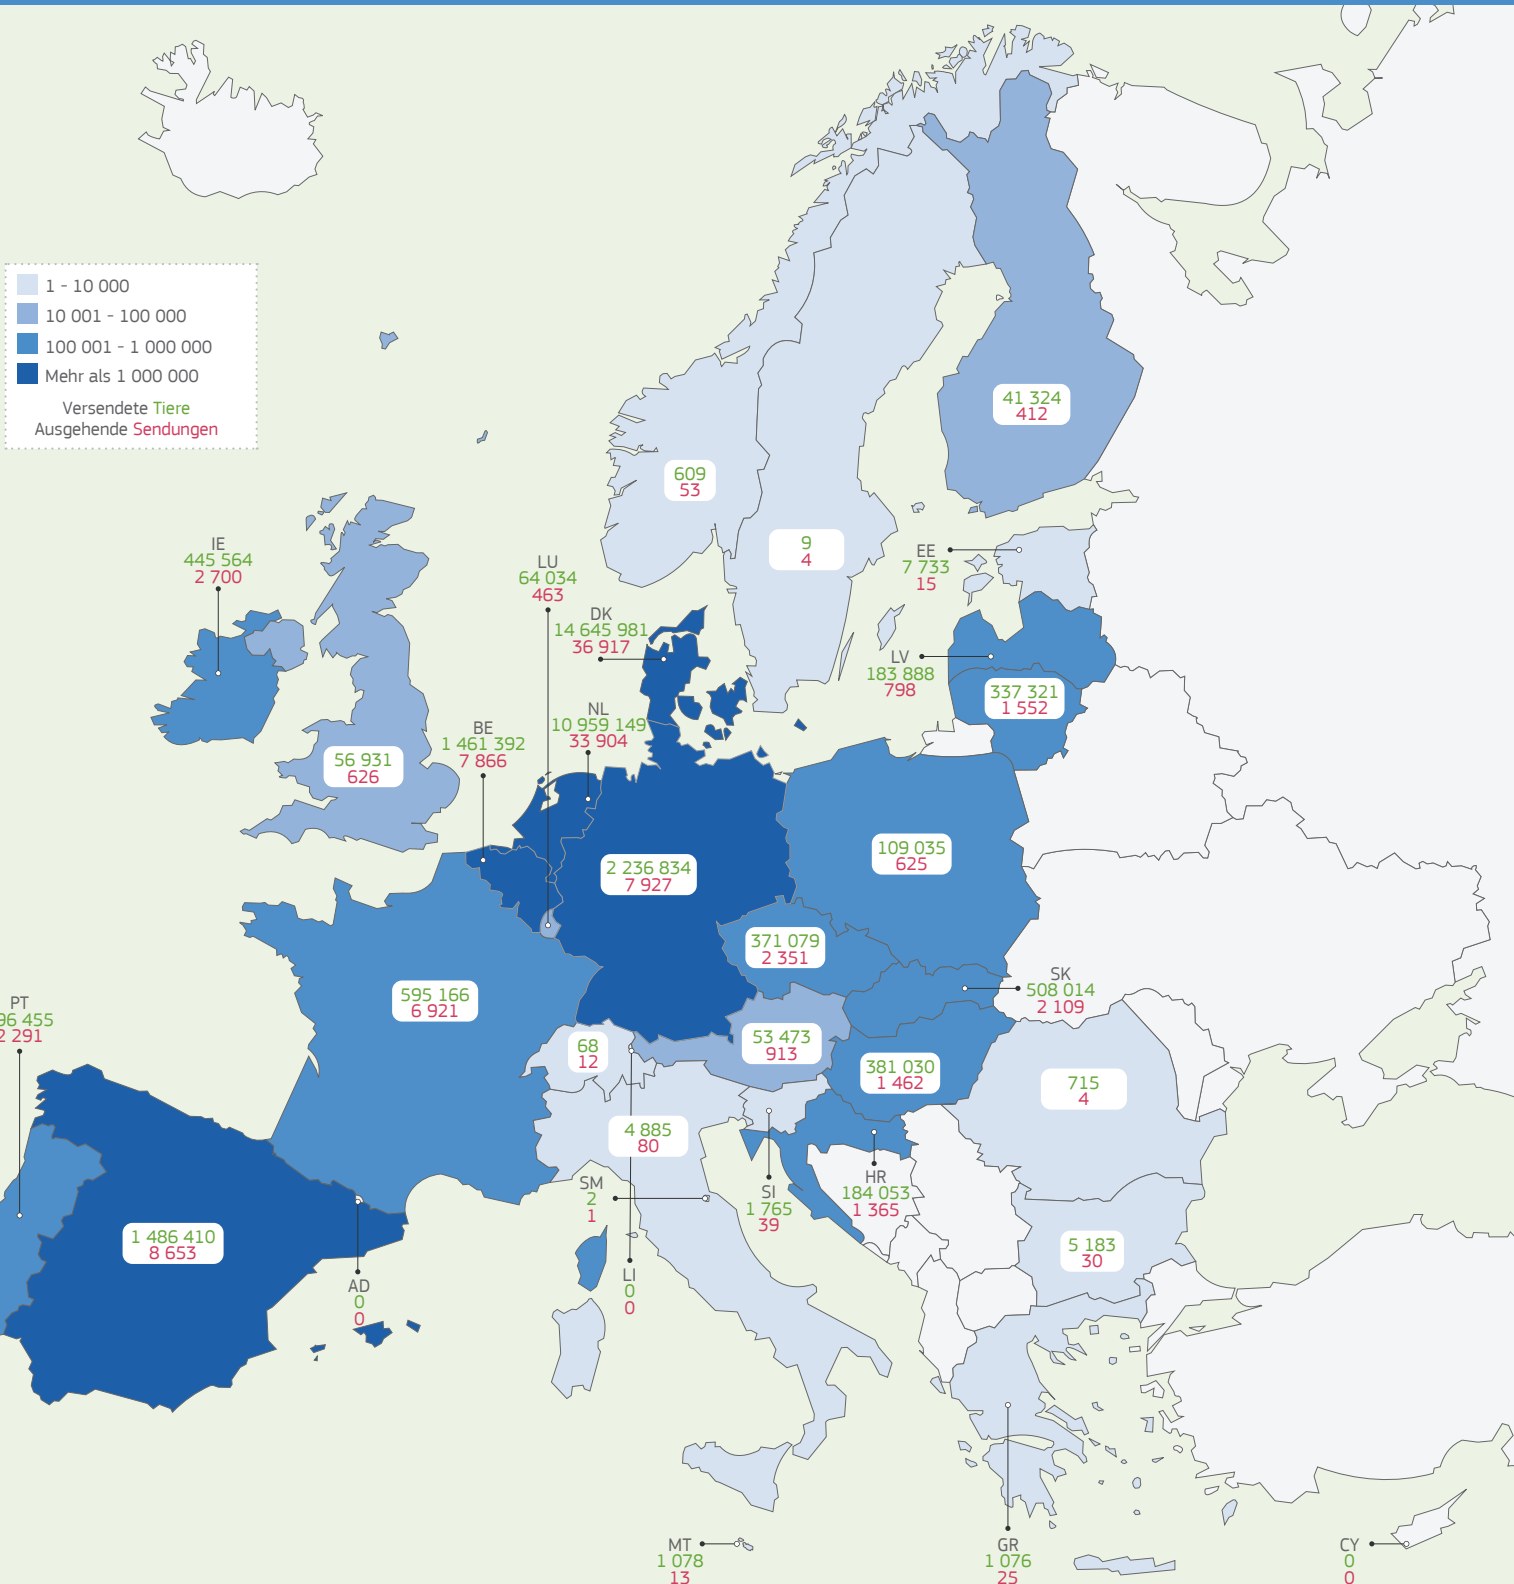

2017

TRAdE Control and Expert System (TRACES)

SCHWEINE | **Versendete Tiere und Sendungen**

■ 1 - 10 000
■ 10 001 - 100 000
■ 100 001 - 1 000 000
■ Mehr als 1 000 000
■ Empfangene Tiere
■ Empfangene Sendungen