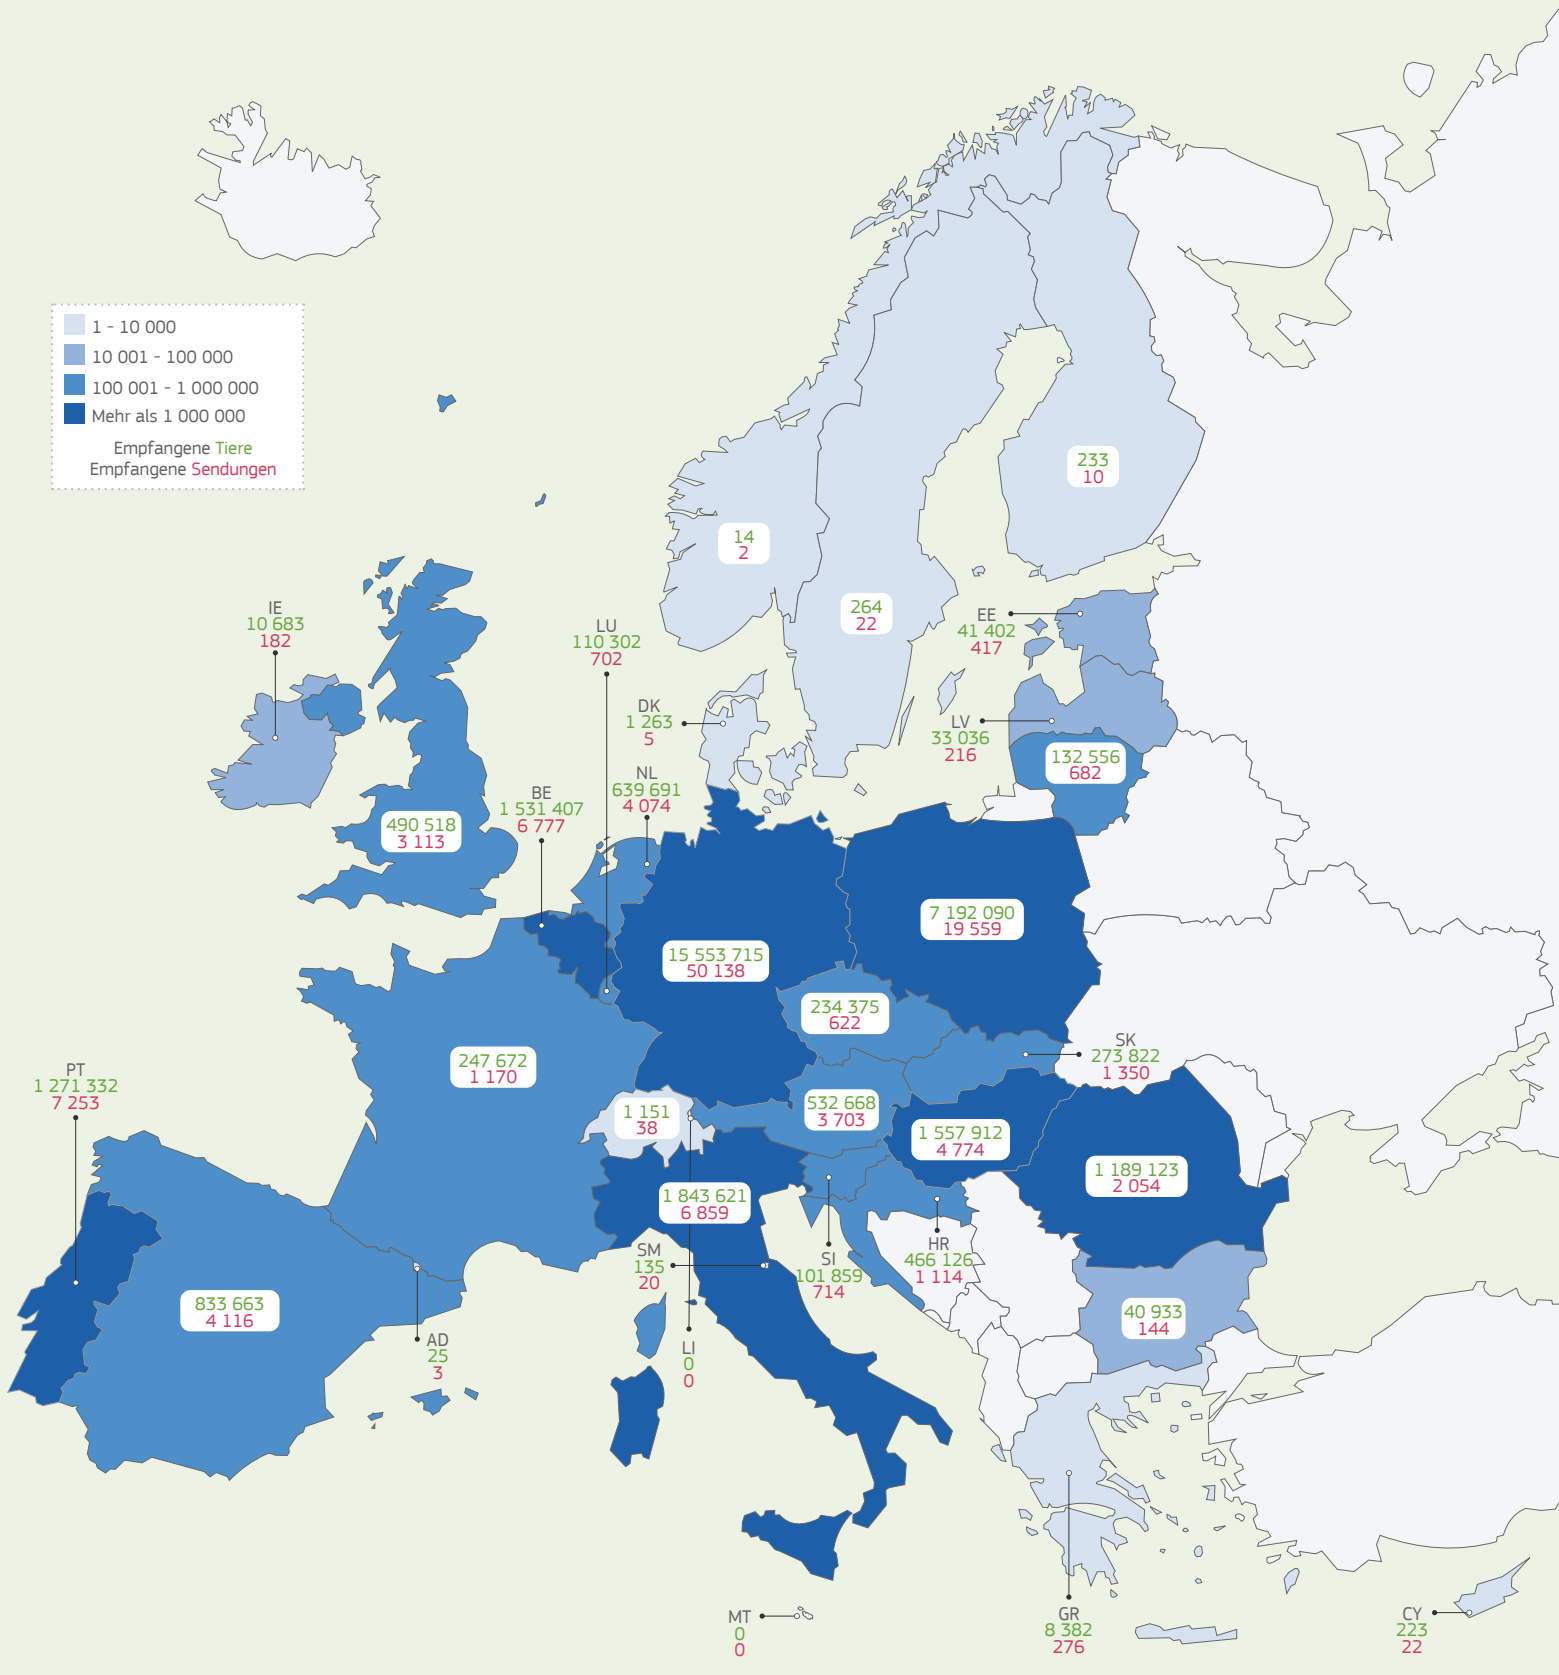

2017

TRAdE Control and Expert System (TRACES)

SCHWEINE | **Versendete Tiere und Sendungen**

■ 1 - 10 000
■ 10 001 - 100 000
■ 100 001 - 1 000 000
■ Mehr als 1 000 000
■ Empfangene Tiere
■ Empfangene Sendungen