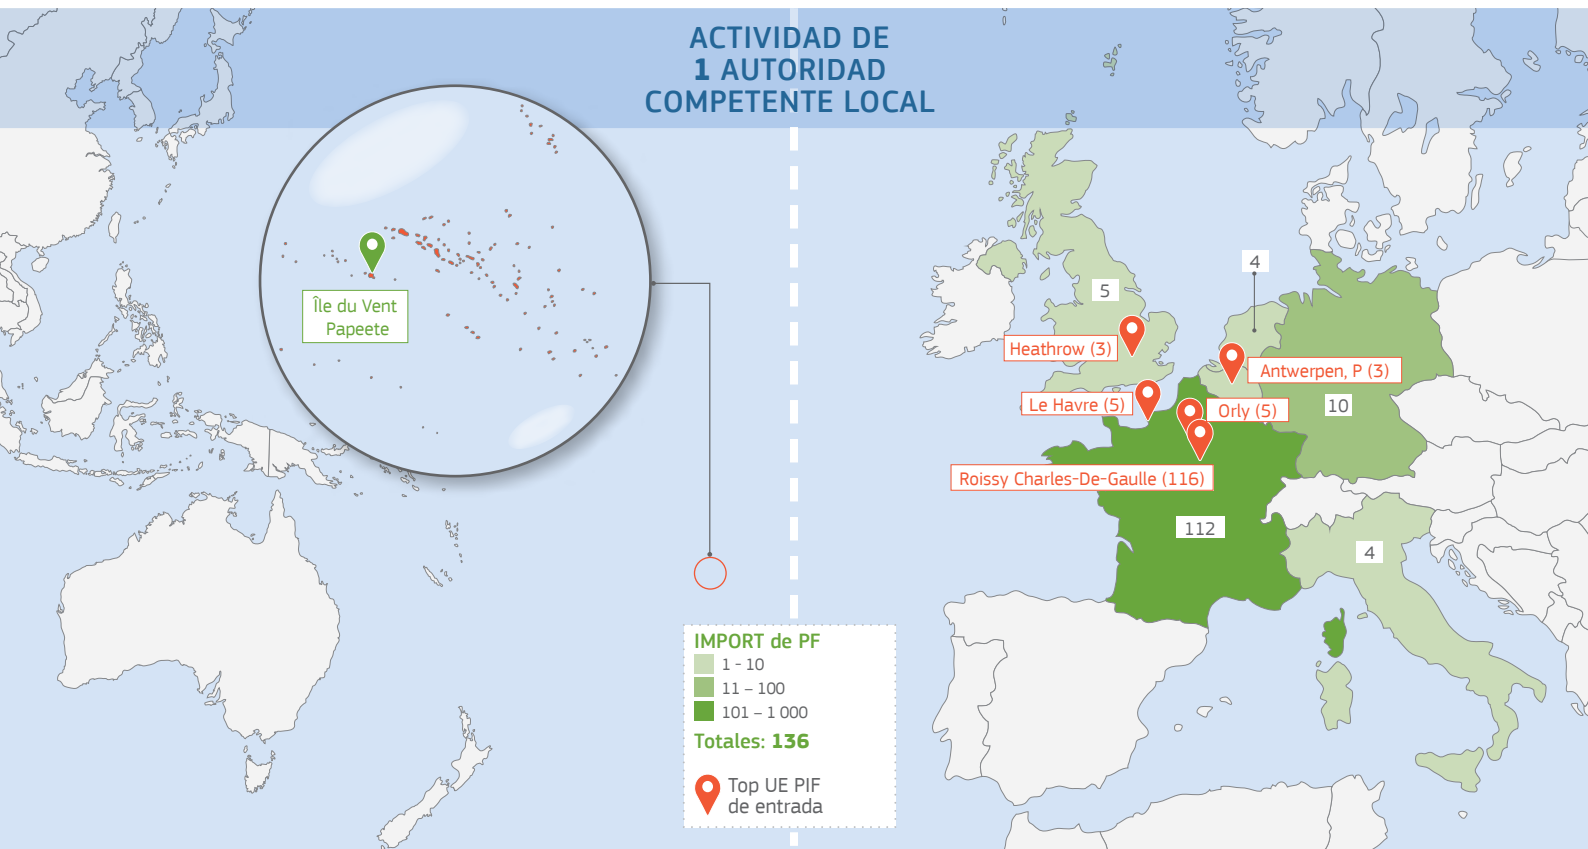

2015

TRAde Control and Expert System (TRACES)

POLINESIA FRANCESA (PF)

Autoridad Central Competente (ACC):
Service du Développement Rural
 Rue Tuterai Tane - Pirae, BP 100
 Île du Vent, Papeete

Detalles específicos para el país