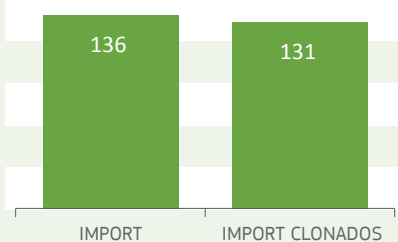

Actividad de certificación