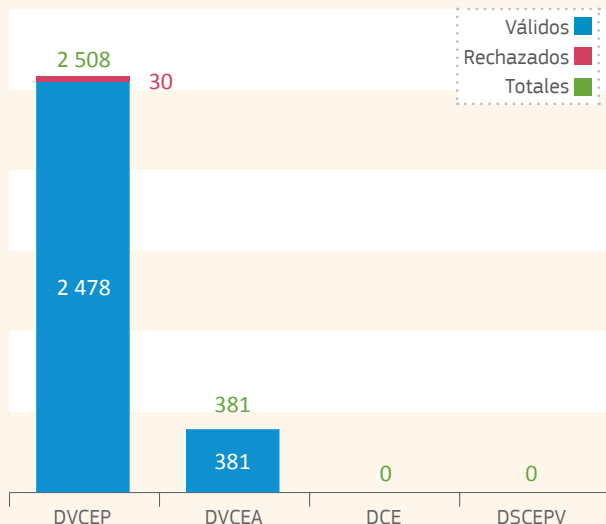

 2017

TRAdE Control and Expert System (TRACES)

IRLANDA (IE)

Autoridad Central Competente (ACC):

**An Roinn Talmhaíochta, Bia agus Mara /
Department of Agriculture, Food and the
Marine (DAFM)**

Veterinary Division

Agriculture House, Kildare Street
Dublin 2

**ACTIVIDAD DE PUESTOS DE INSPECCIÓN
FRONTERIZO, PUNTOS DE ENTRADA
DESIGNADOS Y PUNTOS DE ENTRADA**

 **Número de controles reforzados iniciados: 2**

**ACTIVIDAD DE
16 AUTORIDADES
COMPETENTES LOCALES**

Número de partidas para las especies animales seleccionadas