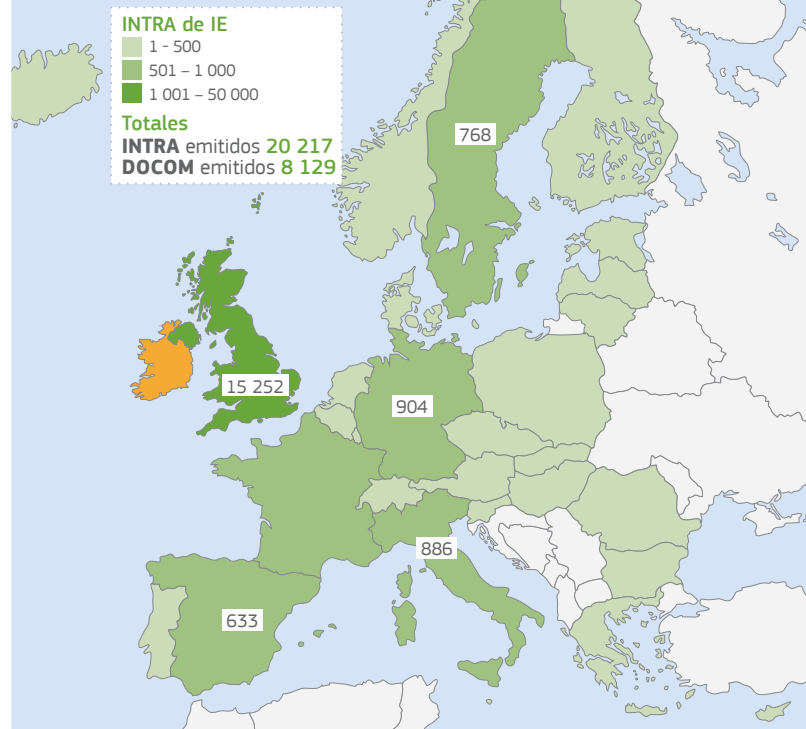

 2017

TRAdE Control and Expert System (TRACES)

IRLANDA (IE)

Autoridad Central Competente (ACC):

**An Roinn Talmhaíochta, Bia agus Mara /
Department of Agriculture, Food and the
Marine (DAFM)**

Veterinary Division

Agriculture House, Kildare Street
Dublin 2

**ACTIVIDAD DE PUESTOS DE INSPECCIÓN
FRONTERIZO, PUNTOS DE ENTRADA
DESIGNADOS Y PUNTOS DE ENTRADA**

 **Número de controles reforzados iniciados: 2**

**ACTIVIDAD DE
16 AUTORIDADES
COMPETENTES LOCALES**

Número de partidas para las especies animales seleccionadas