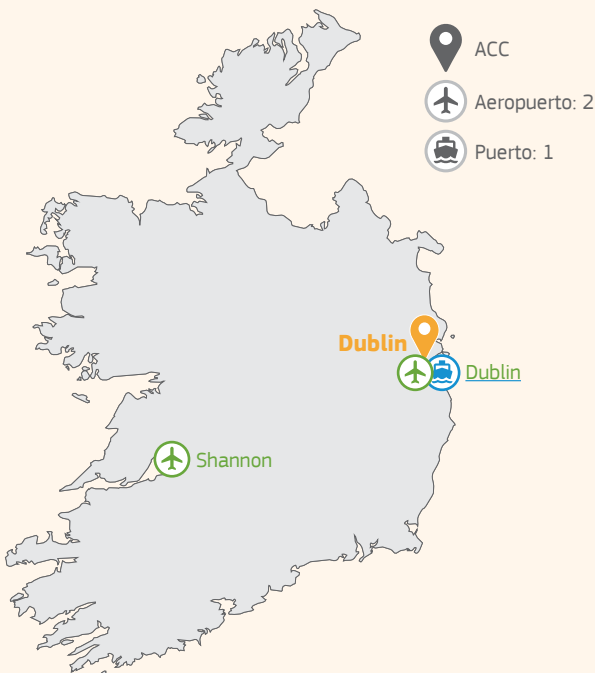

 2017

TRAdE Control and Expert System (TRACES)

IRLANDA (IE)

Autoridad Central Competente (ACC):

**An Roinn Talmhaíochta, Bia agus Mara /
Department of Agriculture, Food and the
Marine (DAFM)**

Veterinary Division

Agriculture House, Kildare Street
Dublin 2

**ACTIVIDAD DE PUESTOS DE INSPECCIÓN
FRONTERIZO, PUNTOS DE ENTRADA
DESIGNADOS Y PUNTOS DE ENTRADA**

 **Número de controles reforzados iniciados: 2**

**ACTIVIDAD DE
16 AUTORIDADES
COMPETENTES LOCALES**