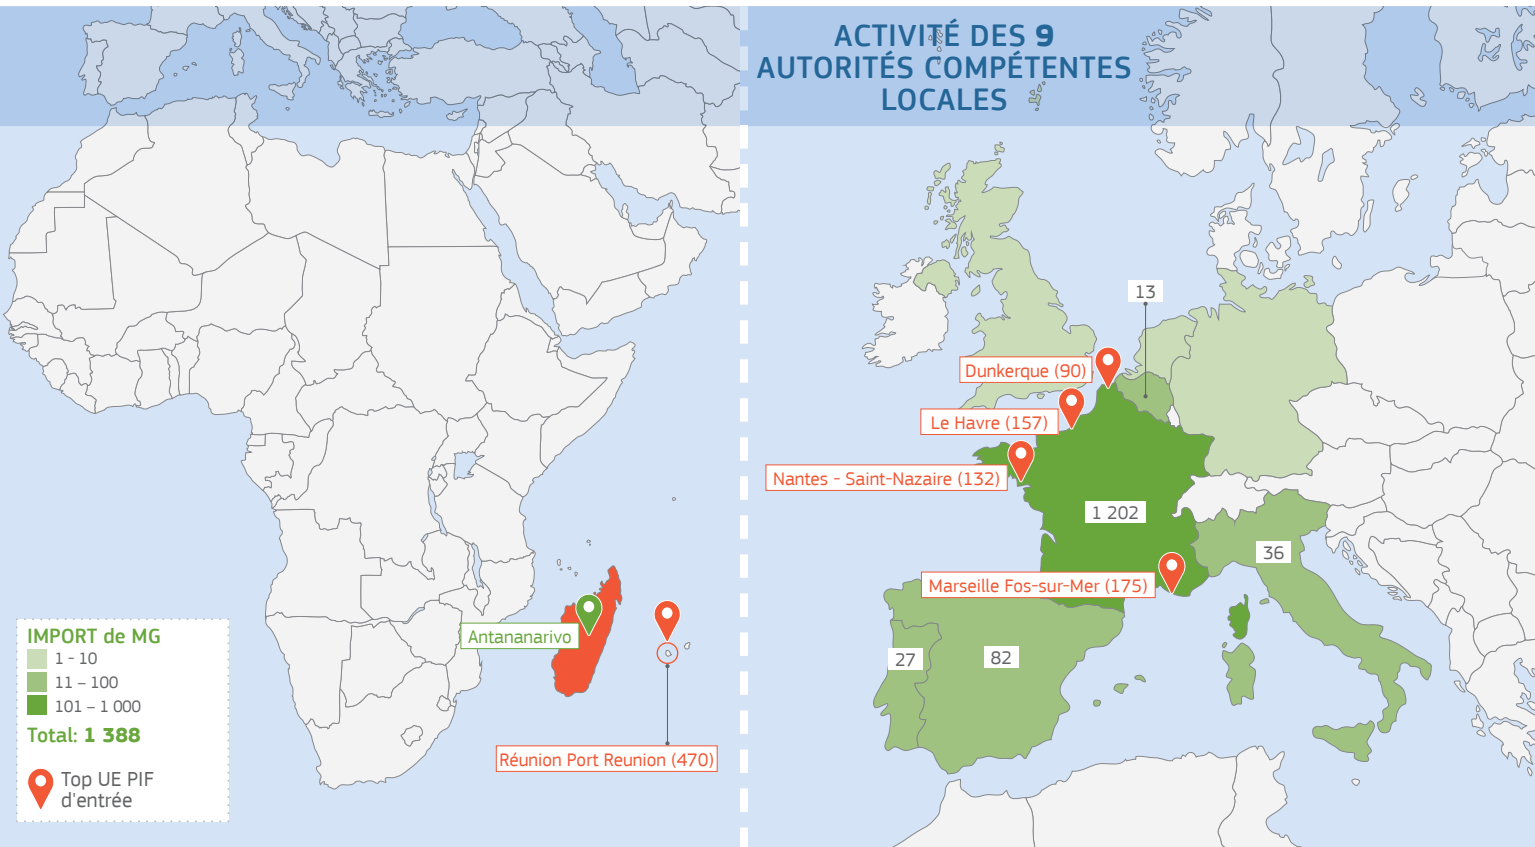

 2016

TRAde Control and Expert System (TRACES)

**MADAGASCAR (MG)**

**Autorité Centrale Compétente (ACC):**  
**Autorité Sanitaire Halieutique**  
 Rue Farafaty, Ampandrianomby  
 Analamanga, Antananarivo Renivohitra