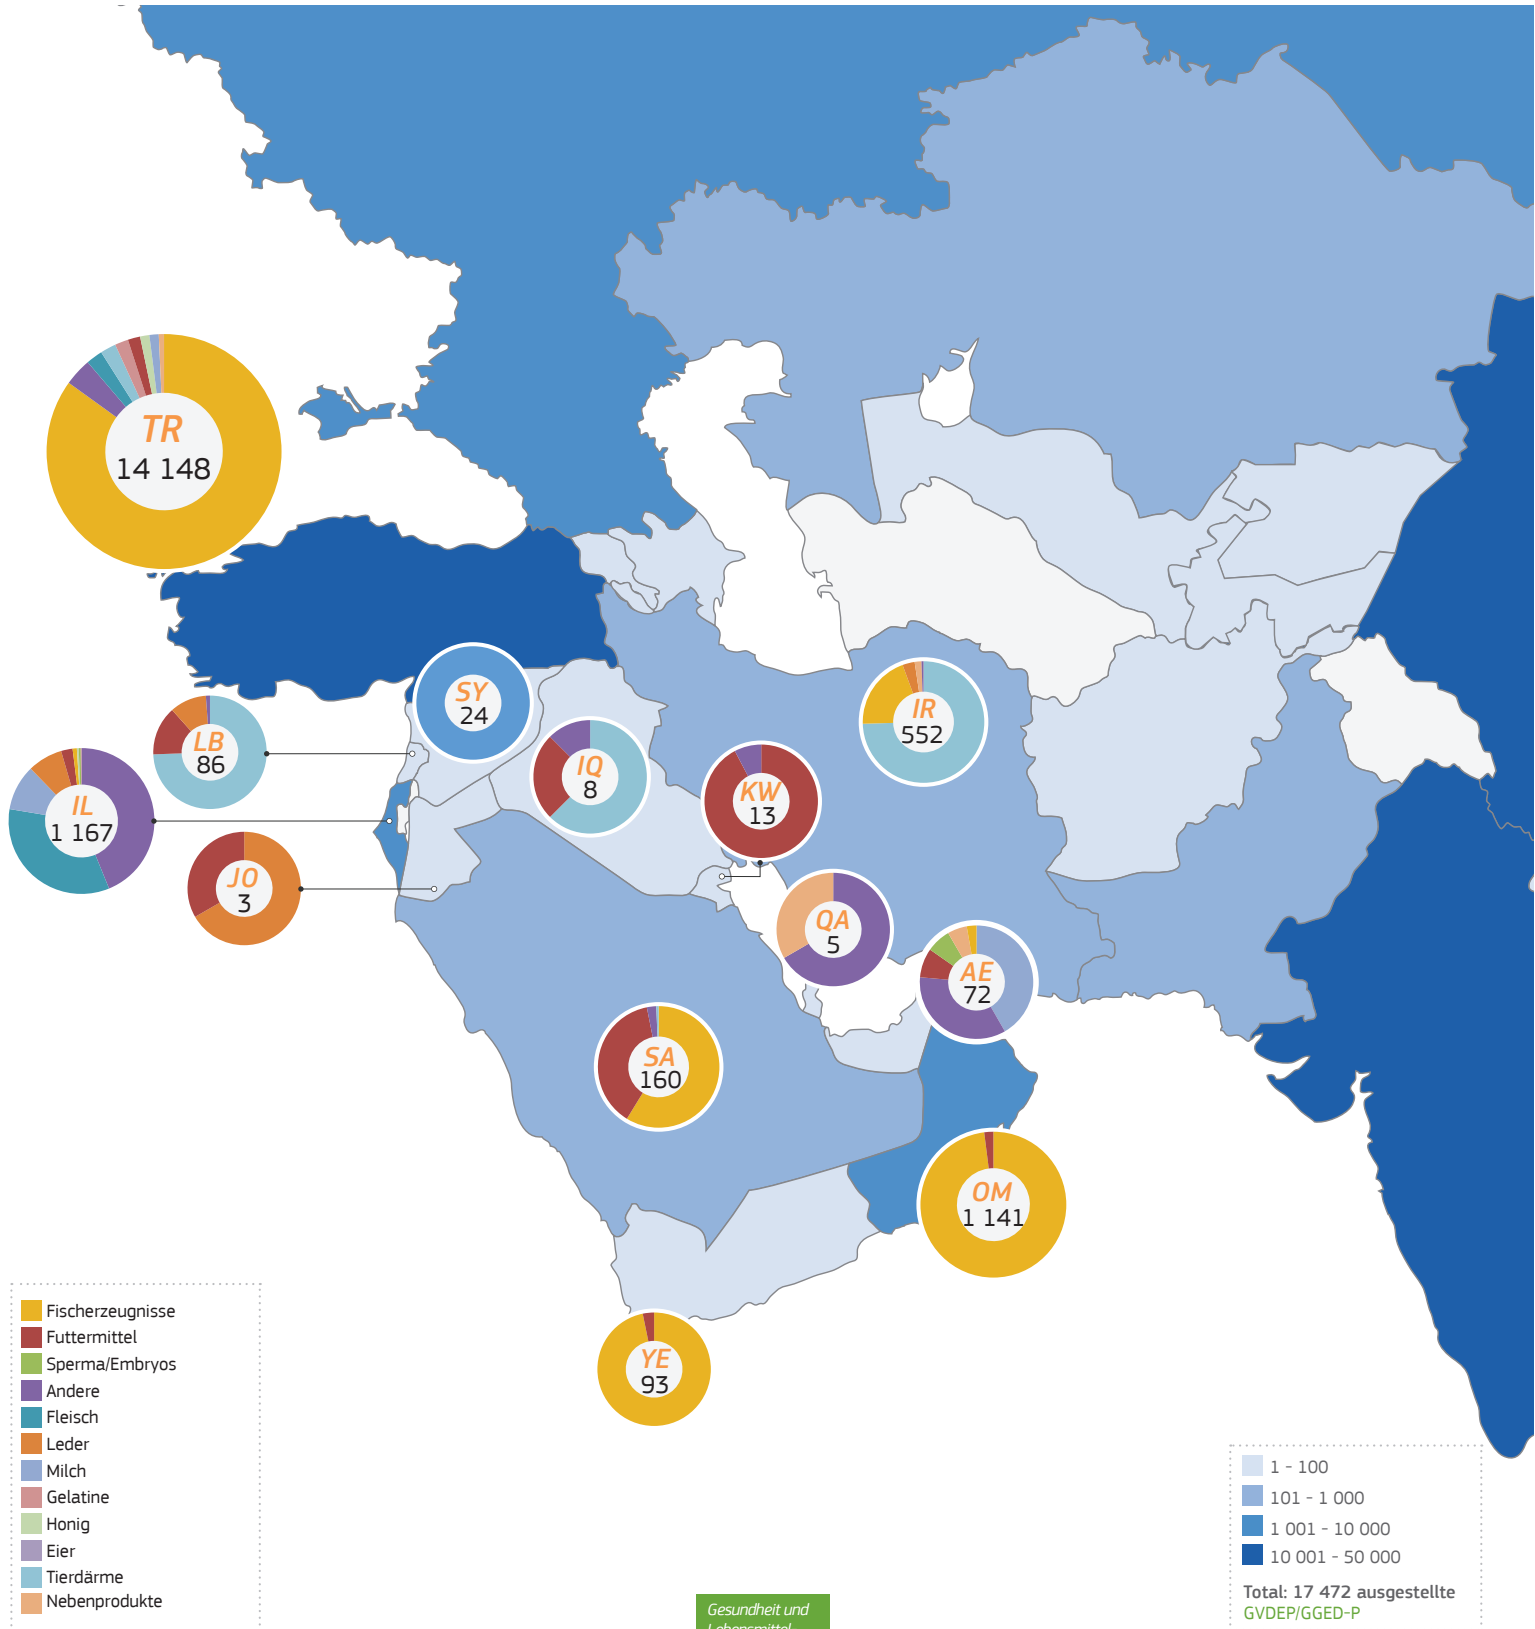

# 2019

TRAdE Control and Expert System (TRACES)

Naher Osten | **Ausgestellte GVDEP/GGED-P**

**Total: 17 472** ausgestellte  
GVDEP/GGED-P