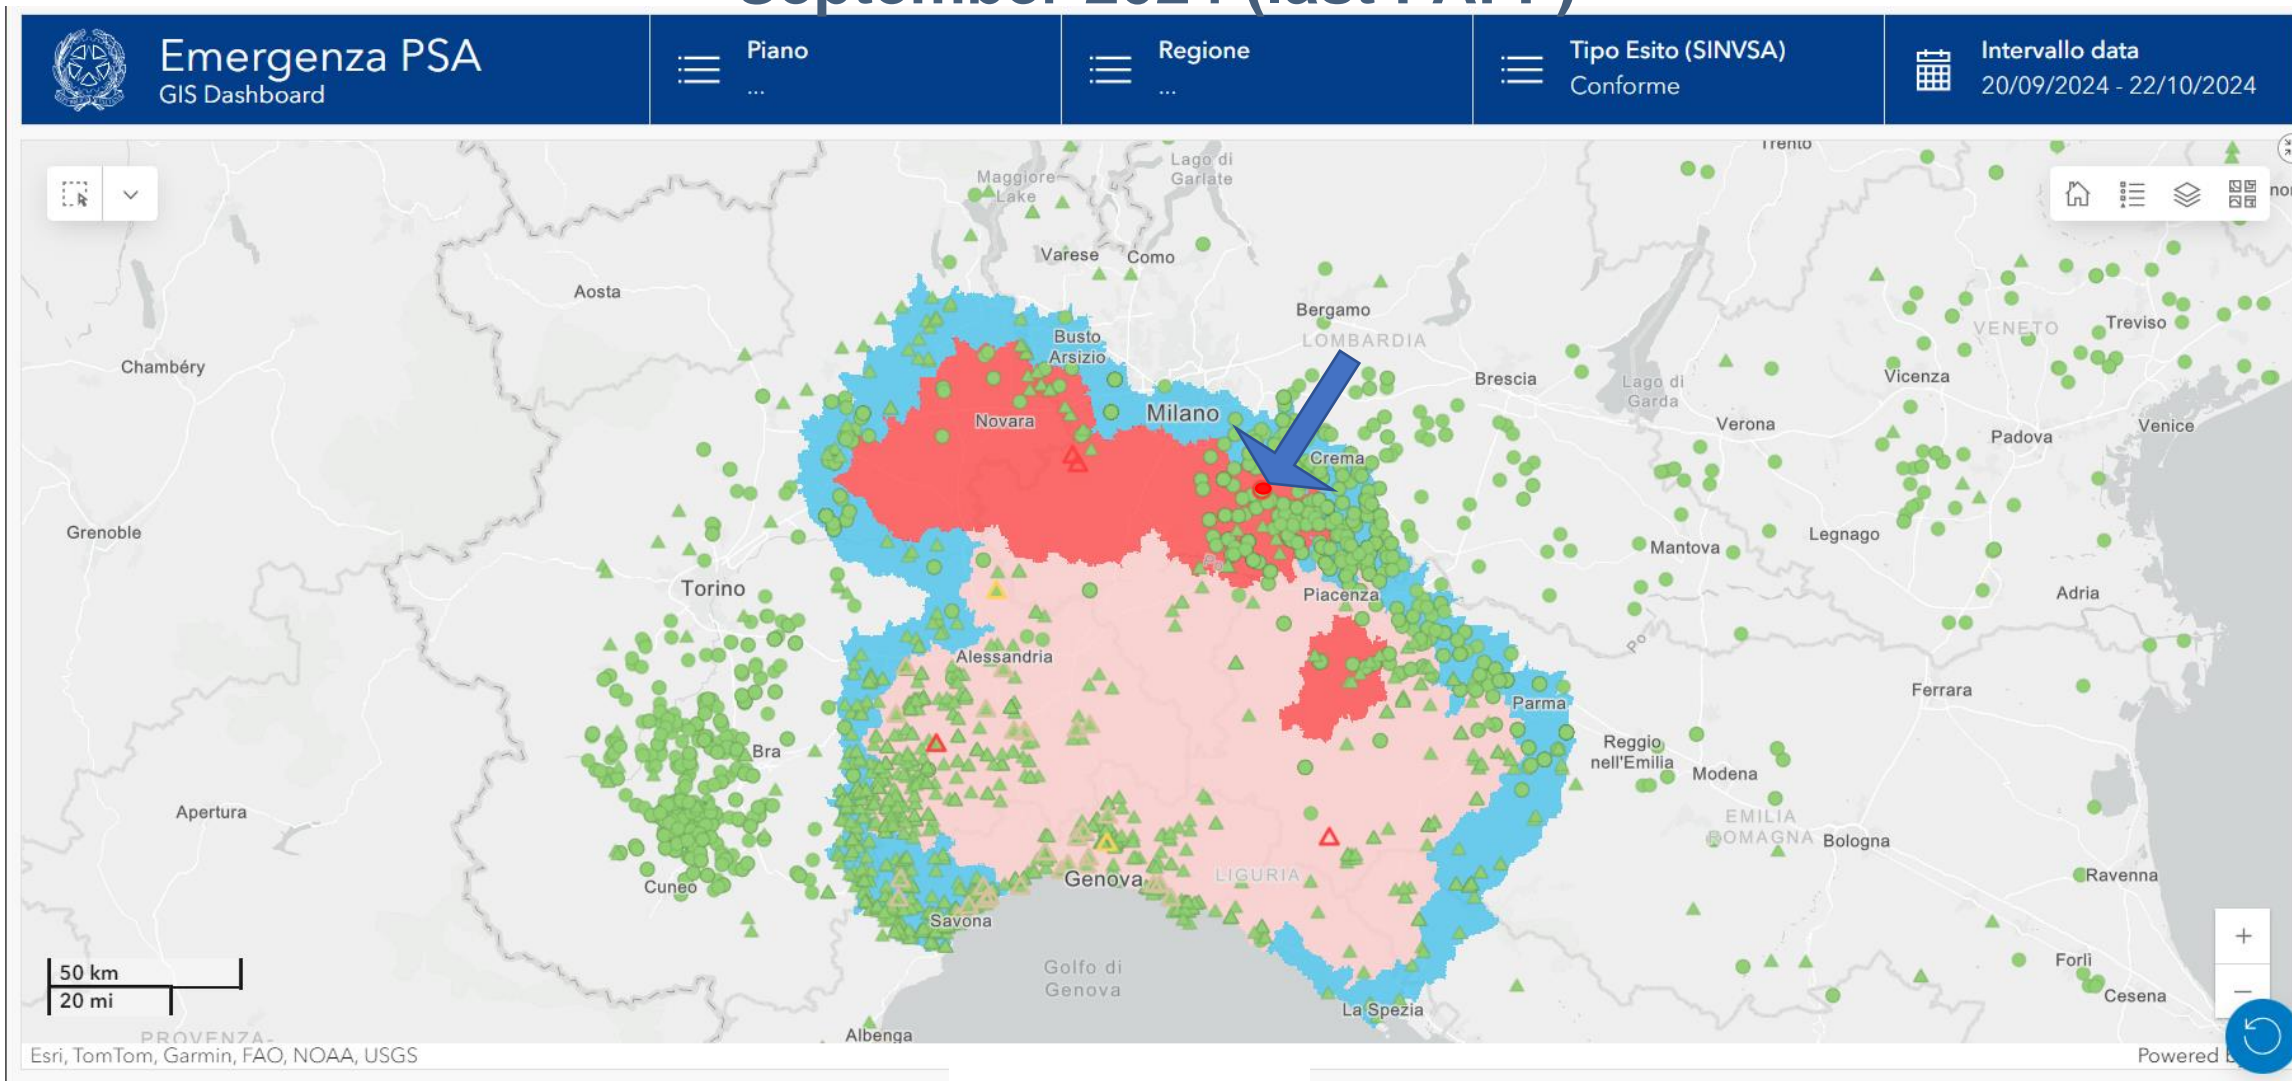

Domestici

Confermato 9,09%
 Sospetto 3,64%
 Non confermato 87,27%

Conforme 100%

Focolai per Regione

SPECIE	SELVATI...	STATO F...	DATA S...	DATA C...	DATA ES...	REGIONE	PROVIN...	COMUNE
	SELVATICA	SOSPETTO	22/10/2...			LIGURIA	GE	SANT' O...
SUINO	DOMES...	CONFER...	17/10/2...	17/10/2...		LOMBAR...	LO	PIEVE FIS...
CINGHI...	SELVATICA	SOSPETTO	17/10/2...			PIEMONTE	AL	POMARO...
CINGHI...	SELVATICA	NON C...	15/10/2...			LIGURIA	SV	ALBENGA
	SELVATICA	NON C...	15/10/2...			LIGURIA	SV	CAIRO M...

Focolai PSA

Prelievi PSA

Il filtro sull'intervallo temporale (*Intervallo data*) agisce sulla **data sospetto** per i Focolai e sulla

🔄
Ultimo aggiornamento dati
🕒 22/10/2024. 13:21

Ministero della Salute

ASF surveillance, cases and outbreaks map in North Italy from 20 September 2024 (last PAFF)

ASF outbreak from 20 September 2024 (last PAFF)

SIMAN reference	ADIS Reference	Type	Disease name	Cod. Aziendale	Regione	Provincia	Comune	Species 1	Measuring unit 1	Susceptible 1	Cases 1	Dead 1	Killed 1	Suspicion/Start date	Confirmation date	Estinto
ASF-2024-1181	IT-ASF-2024-01181	Primary	A.S.F. in domestic pigs	045LO015	Lombardia	Lodi	Lodi Vecchio	Swine	Animals	5412	5412			2024-10-17	2024-10-17	

- Breeding farm in the surveillance zone of the previous outbreak;
- Sampling on dead animals according to the reinforced surveillance in restriction zones;
- Diseases started in a perimetral pen and in a lateral box with weanings;
- 1 epidemiological linked holding that has been stamped out;
- Biosecurity intervention;