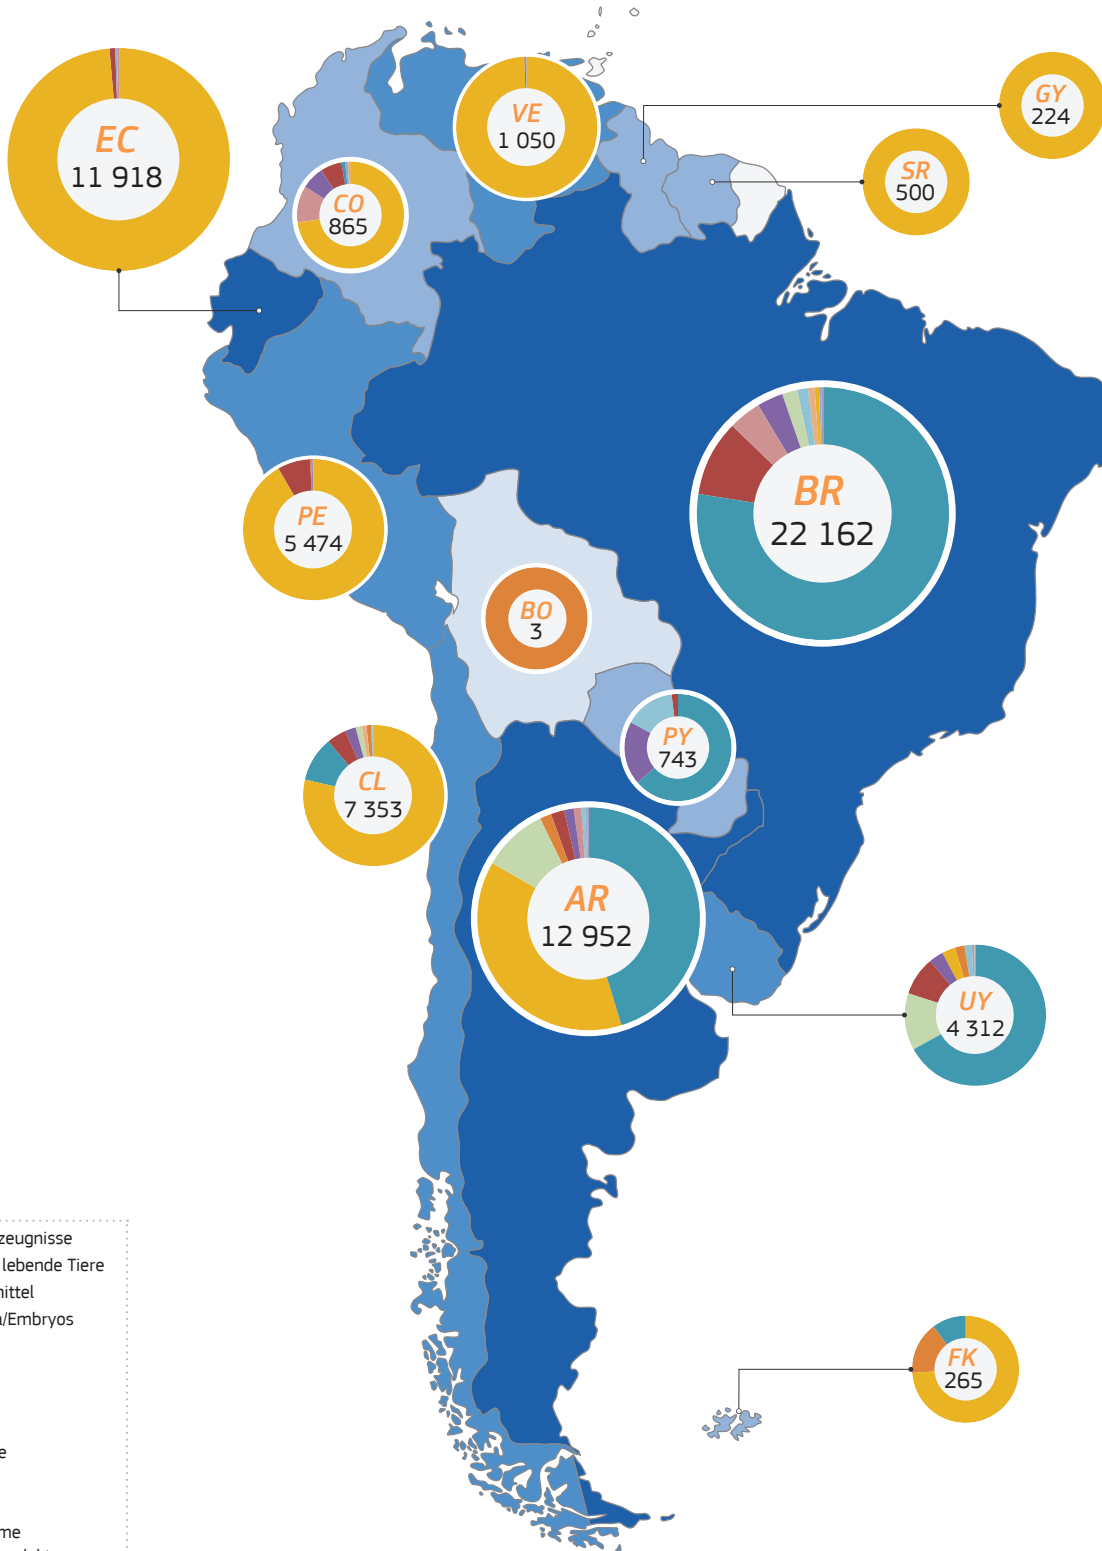

# 2020

TRAdE Control and Expert System (TRACES)

Südamerika | **Ausgestellte GVDEPG/GDE-P**

- Fischerzeugnisse
- Andere lebende Tiere
- Futtermittel
- Sperma/Embryos
- Andere
- Fleisch
- Leder
- Milch
- Gelatine
- Honig
- Eier
- Tierdärme
- Nebenprodukte
- Dünger

- 1 - 100
  - 101 - 1 000
  - 1 001 - 10 000
  - 10 001 - 30 000
- Total: 67 821 ausgestellte  
GVDEPG/GGED-P