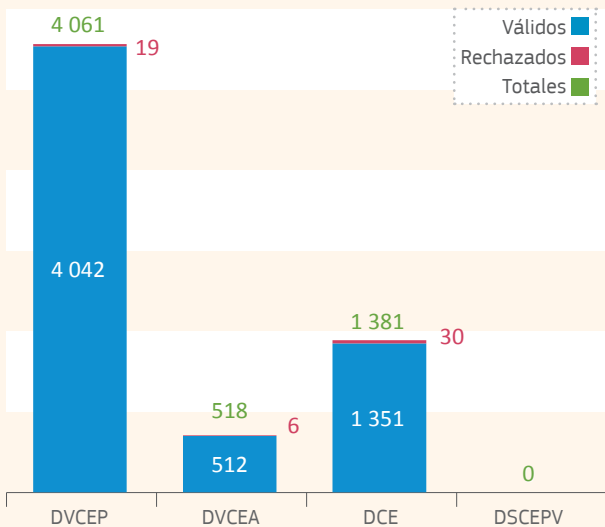

 2017

TRAdE Control and Expert System (TRACES)

SUECIA (SE)

**Autoridad Central Competente (ACC):**

**Jordbruksverket / Swedish Board of Agriculture**

Vallgatan 8  
Jönköping

**ACTIVIDAD DE PUESTOS DE INSPECCIÓN FRONTERIZO, PUNTOS DE ENTRADA DESIGNADOS Y PUNTOS DE ENTRADA**

 **Número de controles reforzados iniciados: 1**

**ACTIVIDAD DE 21 AUTORIDADES COMPETENTES LOCALES**

**Número de partidas para las especies animales seleccionadas**

**Número de animales vivos seleccionados**