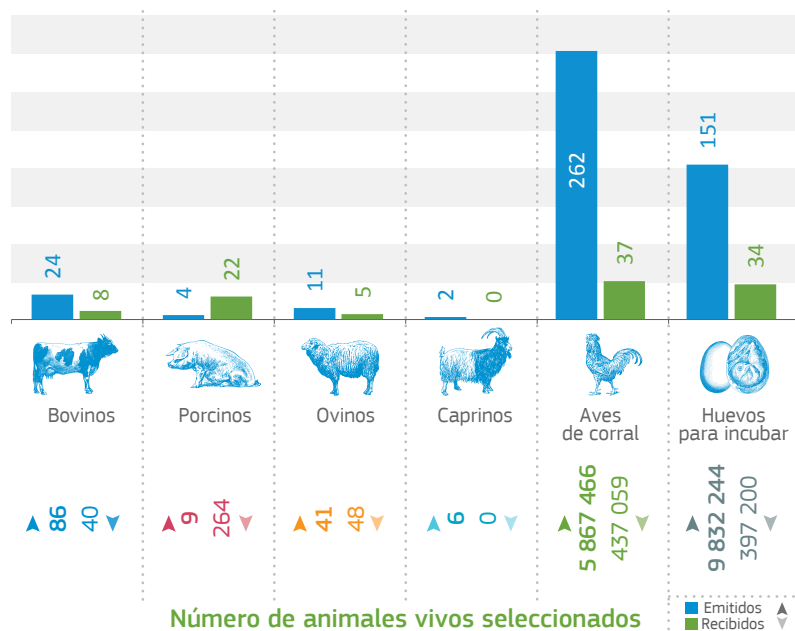

 2017

TRAdE Control and Expert System (TRACES)

SUECIA (SE)

**Autoridad Central Competente (ACC):**

**Jordbruksverket / Swedish Board of Agriculture**

Vallgatan 8  
Jönköping

**ACTIVIDAD DE PUESTOS DE INSPECCIÓN FRONTERIZO, PUNTOS DE ENTRADA DESIGNADOS Y PUNTOS DE ENTRADA**

 **Número de controles reforzados iniciados: 1**

**ACTIVIDAD DE 21 AUTORIDADES COMPETENTES LOCALES**

**Número de partidas para las especies animales seleccionadas**

**Número de animales vivos seleccionados**