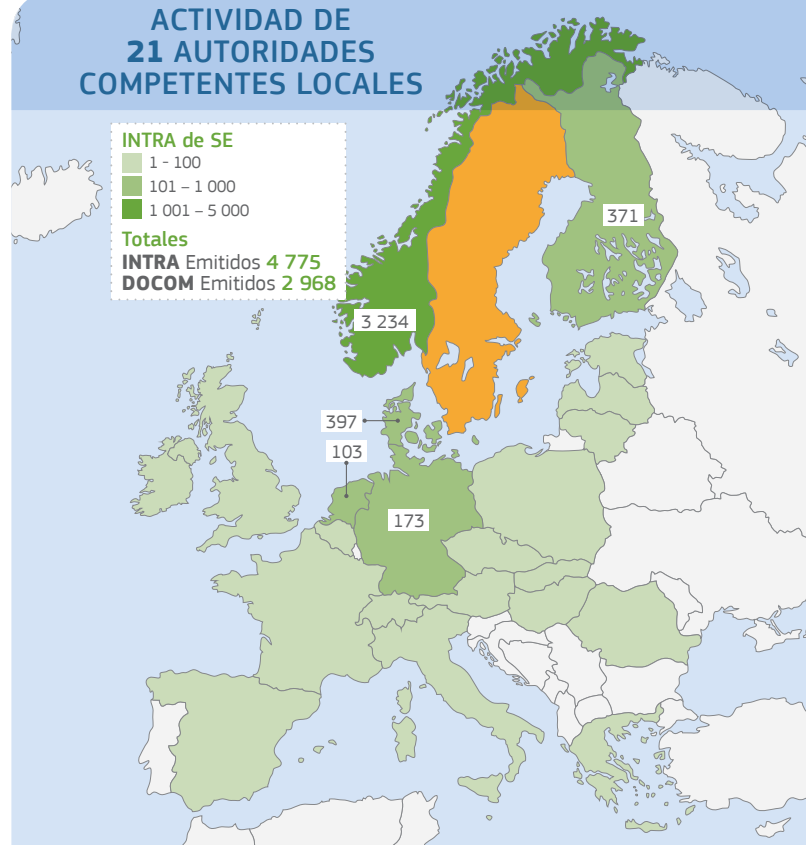

 2017

TRAdE Control and Expert System (TRACES)

SUECIA (SE)

**Autoridad Central Competente (ACC):**

**Jordbruksverket / Swedish Board of Agriculture**

Vallgatan 8  
Jönköping

**ACTIVIDAD DE PUESTOS DE INSPECCIÓN FRONTERIZO, PUNTOS DE ENTRADA DESIGNADOS Y PUNTOS DE ENTRADA**

 **Número de controles reforzados iniciados: 1**

**ACTIVIDAD DE 21 AUTORIDADES COMPETENTES LOCALES**

**Número de partidas para las especies animales seleccionadas**

**Número de animales vivos seleccionados**