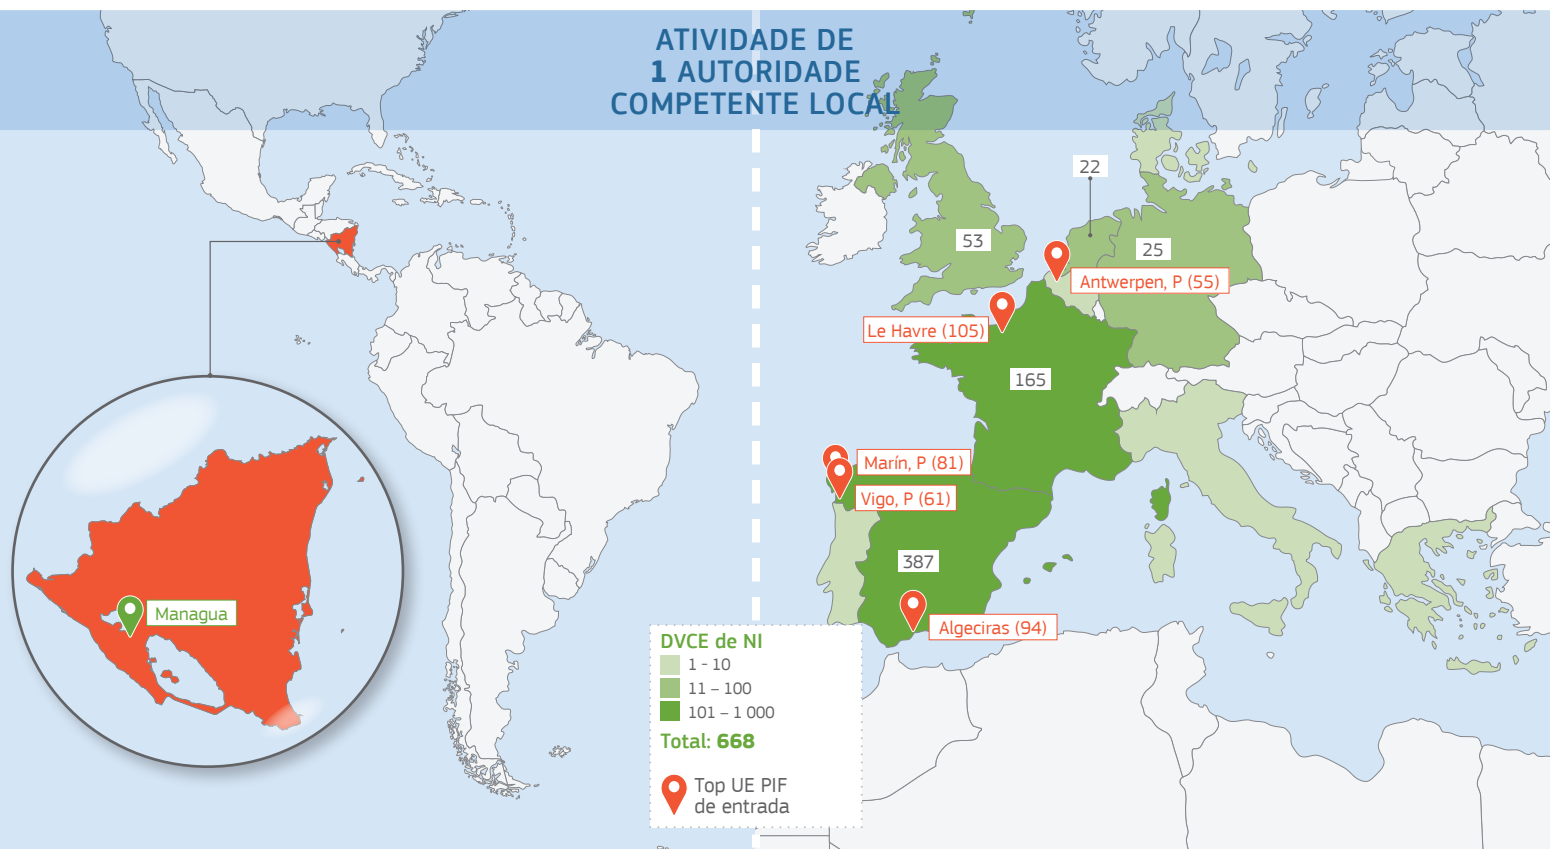

# 2017

TRAdE Control and Expert System (TRACES)

**NICARÁGUA (NI)**

**Autoridade Central Competente (ACC):**

**Instituto de Protección y Sanidad Agropecuaria (IPSA)**

Rotonda el Gueguense, 600 mts al Norte  
Managua