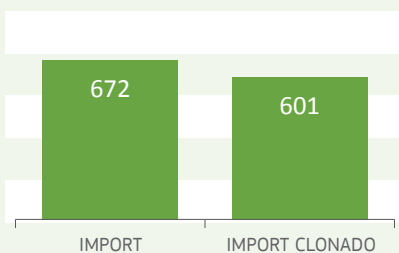

Actividade de certificação