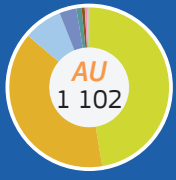

# 2019

TRAdE Control and Expert System (TRACES)

Ozeanien | Ausgestellte GVDEA/GGED-A

- Insekten ausgenommen Bienen
- Lebende Krebstiere
- Andere Säugetiere
- Wirbellose Wassertiere andere als Krebstiere und Weichtiere
- Geflügel
- Reptilien
- Vögel ausgenommen Geflügel
- Lebende Tiere andere als Säugetiere, Reptilien, Vögel, Insekten oder Wassertiere
- Lebende Schafe
- Lebende Weichtiere
- Schweine
- Bienen
- Bruteier
- Lebende Fische
- Pferde ausgenommen Schlachtpferde