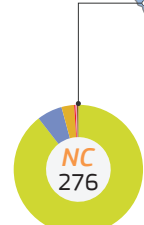

# 2019

TRAdE Control and Expert System (TRACES)

Ozeanien | Ausgestellte GVDEA/GGED-A

- Insekten ausgenommen Bienen
- Lebende Krebstiere
- Andere Säugetiere
- Wirbellose Wassertiere andere als Krebstiere und Weichtiere
- Geflügel
- Reptilien
- Vögel ausgenommen Geflügel
- Lebende Tiere andere als Säugetiere, Reptilien, Vögel, Insekten oder Wassertiere
- Lebende Schafe
- Lebende Weichtiere
- Schweine
- Bienen
- Bruteier
- Lebende Fische
- Pferde ausgenommen Schlachtpferde

- 1 - 100
  - 101 - 500
  - 501 - 1 000
  - Mehr als 1 001
- Total: 1 794 ausgestellte  
GVDEA/GGED-A