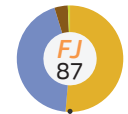

# 2019

TRAdE Control and Expert System (TRACES)

Ozeanien | Ausgestellte GVDEA/GGED-A

- Insekten ausgenommen Bienen
- Lebende Krebstiere
- Andere Säugetiere
- Wirbellose Wassertiere andere als Krebstiere und Weichtiere
- Geflügel
- Reptilien
- Vögel ausgenommen Geflügel
- Lebende Tiere andere als Säugetiere, Reptilien, Vögel, Insekten oder Wassertiere
- Lebende Schafe
- Lebende Weichtiere
- Schweine
- Bienen
- Bruteier
- Lebende Fische
- Pferde ausgenommen Schlachtpferde