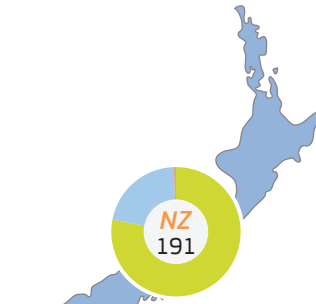

# 2019

TRAdE Control and Expert System (TRACES)

Ozeanien | Ausgestellte GVDEA/GGED-A

- Insekten ausgenommen Bienen
- Lebende Krebstiere
- Andere Säugetiere
- Wirbellose Wassertiere andere als Krebstiere und Weichtiere
- Geflügel
- Reptilien
- Vögel ausgenommen Geflügel
- Lebende Tiere andere als Säugetiere, Reptilien, Vögel, Insekten oder Wassertiere
- Lebende Schafe
- Lebende Weichtiere
- Schweine
- Bienen
- Bruteier
- Lebende Fische
- Pferde ausgenommen Schlachtpferde

- 1 - 100
  - 101 - 500
  - 501 - 1 000
  - Mehr als 1 001
- Total: 1 794 ausgestellte  
GVDEA/GGED-A