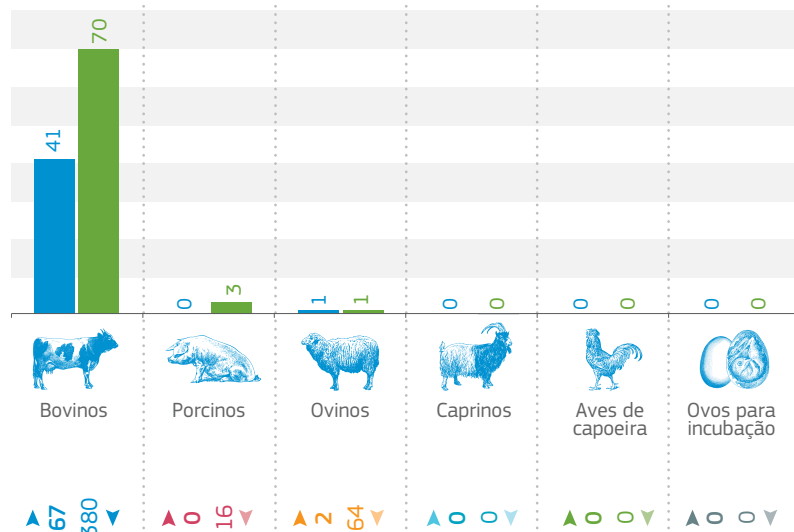

2014

Análise por país
SÃO MARINHO (SM)

Autoridade Central Competente (ACC):
Dipartimento Prevenzione
San Marino

ATIVIDADE DE POSTOS DE INSPECÇÃO
FRONTEIRIÇO, PONTOS DE ENTRADA
DESIGNADOS E PONTOS DE ENTRADA

ATIVIDADE DE
1 AUTORIDADE
COMPETENTE LOCAL

Número de remessas por espécie animal

Número de animais vivos negociados

■ Emitido ▲
■ Recebido ▼