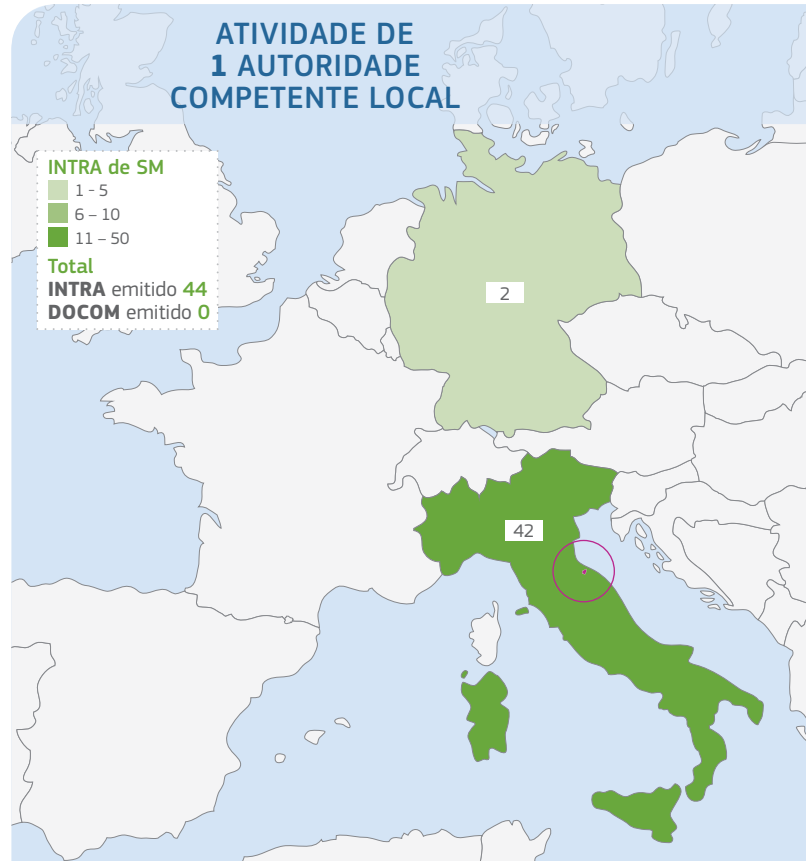

2014

Análise por país
SÃO MARINHO (SM)

Autoridade Central Competente (ACC):
Dipartimento Prevenzione
San Marino

ATIVIDADE DE POSTOS DE INSPECÇÃO
FRONTEIRIÇO, PONTOS DE ENTRADA
DESIGNADOS E PONTOS DE ENTRADA

ATIVIDADE DE
1 AUTORIDADE
COMPETENTE LOCAL

Número de remessas por espécie animal

Número de animais vivos negociados

■ Emitido ▲
■ Recebido ▼