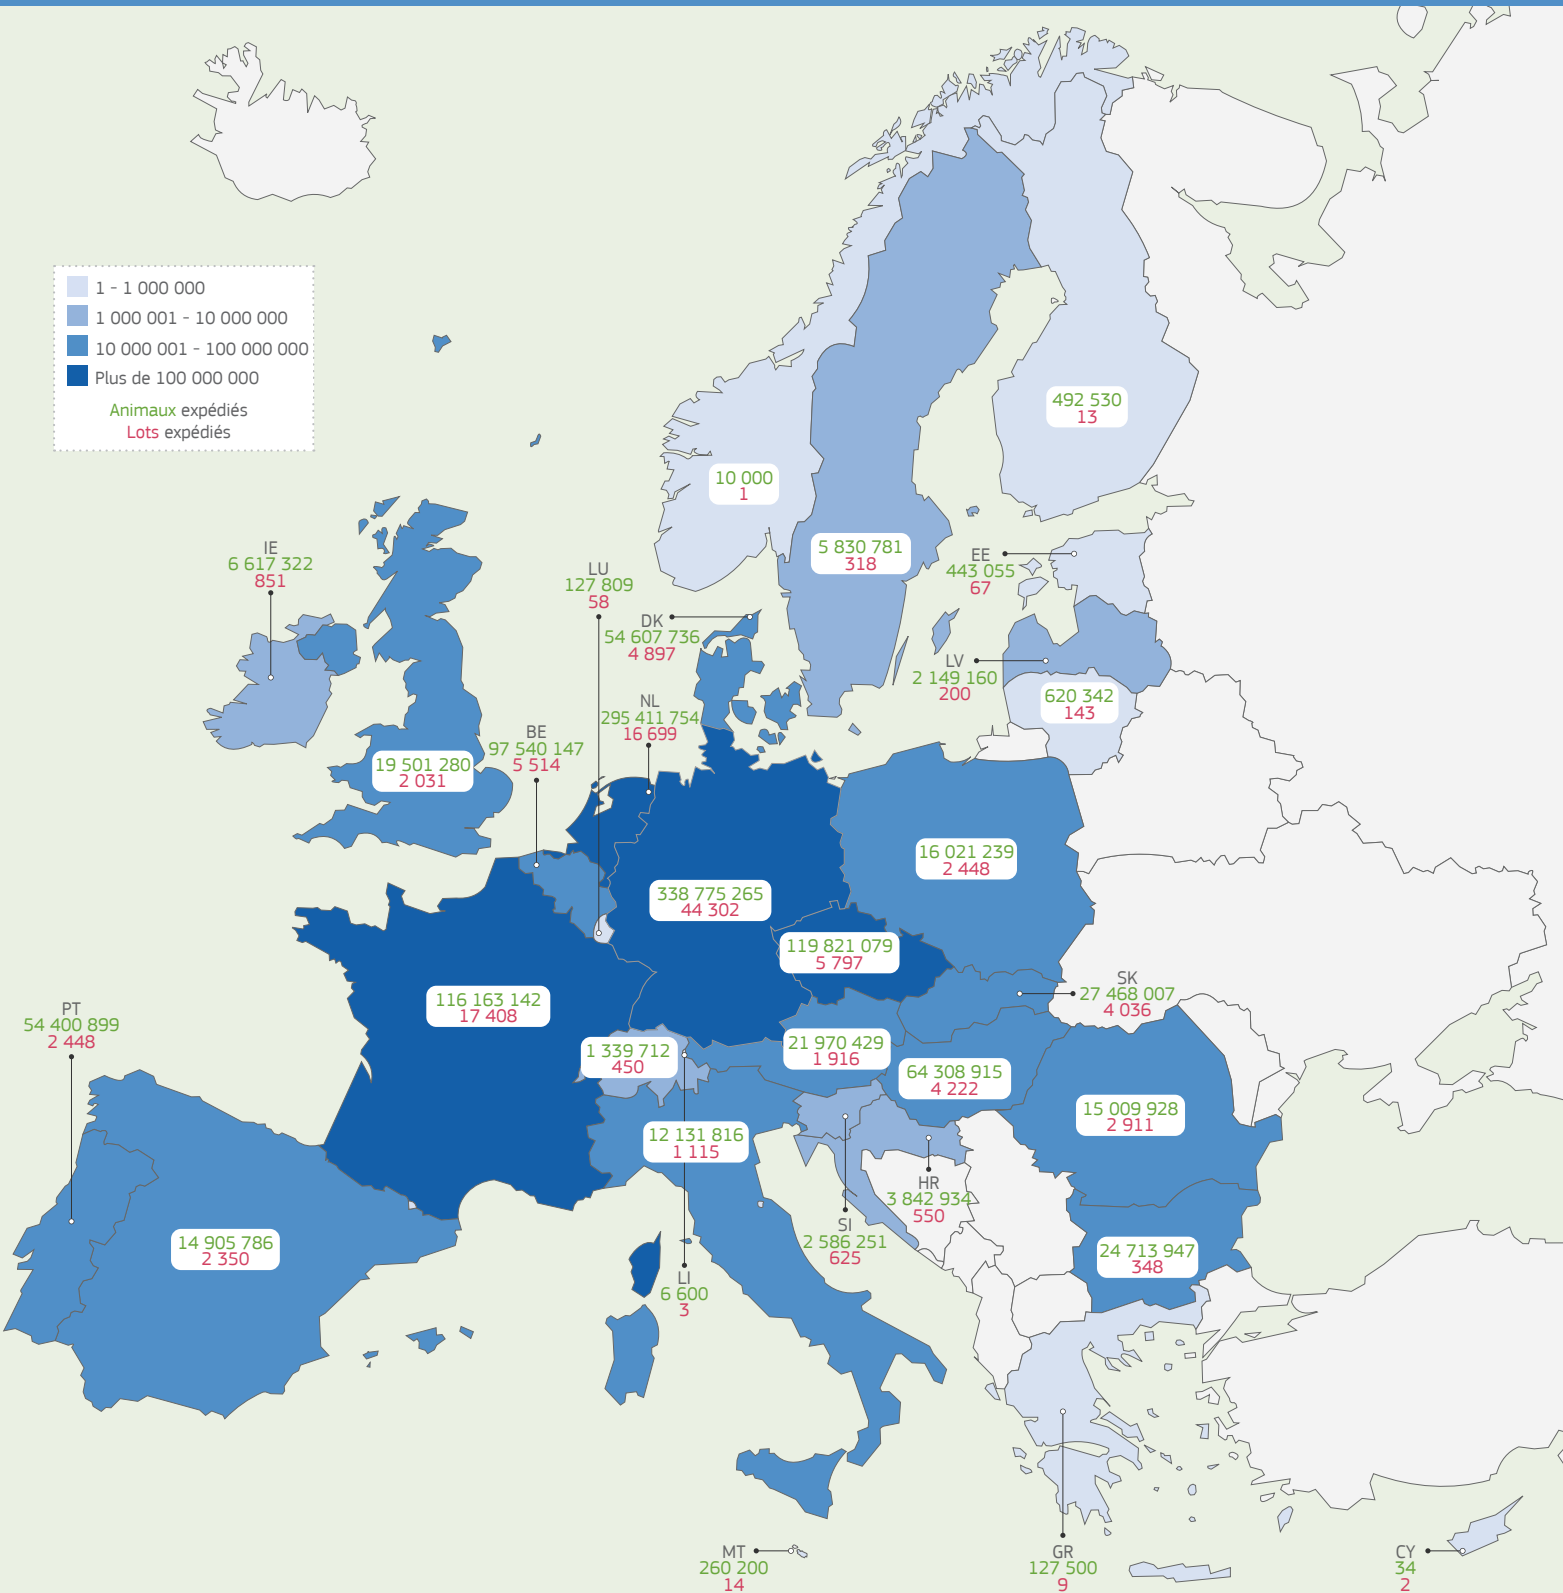

Commission européenne

2015

TRAdE Control and Expert System (TRACES)

VOLAILLES | Animaux et lots expédiés

1 - 1 000 000
 1 000 001 - 10 000 000
 10 000 001 - 100 000 000
 Plus de 100 000 000
 Animaux expédiés
 Lots expédiés