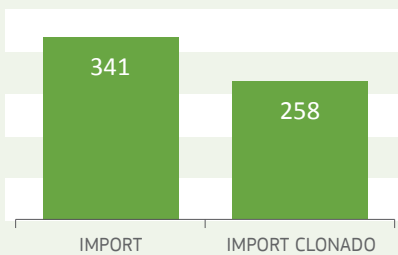

Actividade de certificação