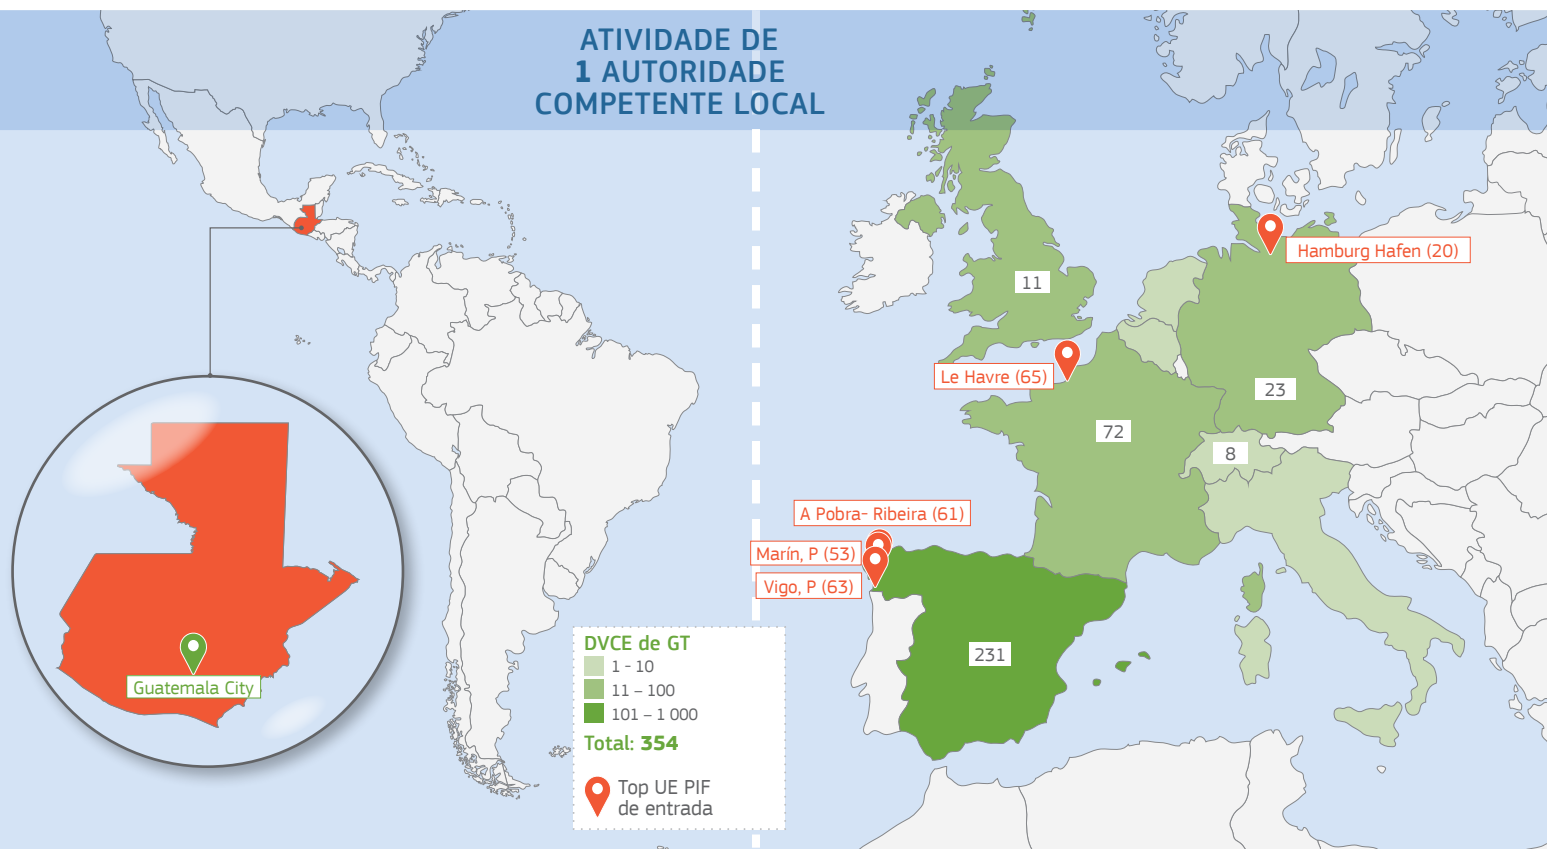

2017

TRAdE Control and Expert System (TRACES)

GUATEMALA (GT)

Autoridade Central Competente (ACC):

Ministerio de Agricultura, Ganadería y Alimentación

7a Avenida 12-90 Zona 13
Guatemala City

Detalhes específicos do país