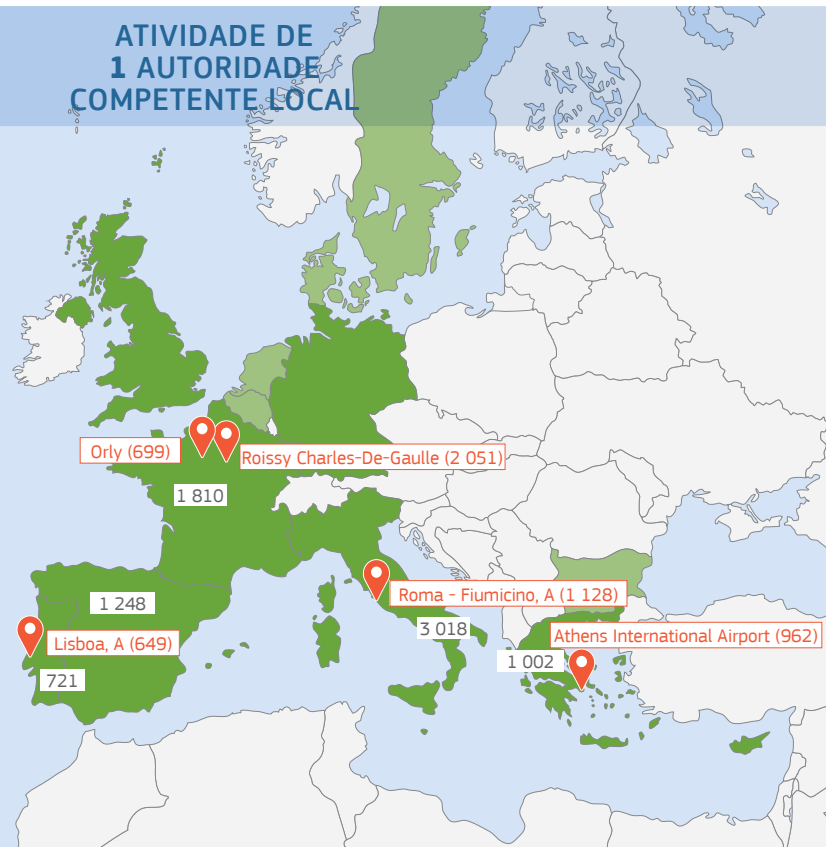

 2017

TRAdE Control and Expert System (TRACES)

SENEGAL (SN)

Autoridade Central Competente (ACC):

Direction des Industries de Transformation de la Pêche

Km 10,5 Boulevard du Centenaire de la commune de Dakar
Dakar

ATIVIDADE DE 1 AUTORIDADE COMPETENTE LOCAL

Detalhes específicos do país

Primeira formação: **Novembro 2009**
 Primeiro Certificado em TRACES: **18/11/2009**
 Taxa de execução de TRACES¹: **74 %**
 Taxa de feedback da UE²: **98 %**

¹ Rácio IMPORT / DVCE
² Rácio IMPORT clonado / IMPORT

Actividade de certificação

Número de remessas por categoria