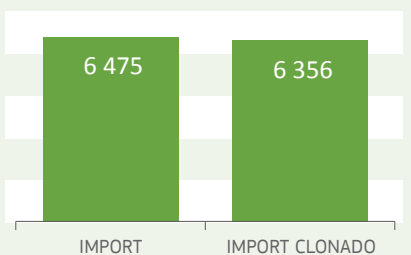

ATIVIDADE DE 1 AUTORIDADE COMPETENTE LOCAL

Detalhes específicos do país

Primeira formação: **Novembro 2009**
 Primeiro Certificado em TRACES: **18/11/2009**
 Taxa de execução de TRACES¹: **74 %**
 Taxa de feedback da UE²: **98 %**

¹ Rácio IMPORT / DVCE
² Rácio IMPORT clonado / IMPORT

Actividade de certificação

Número de remessas por categoria