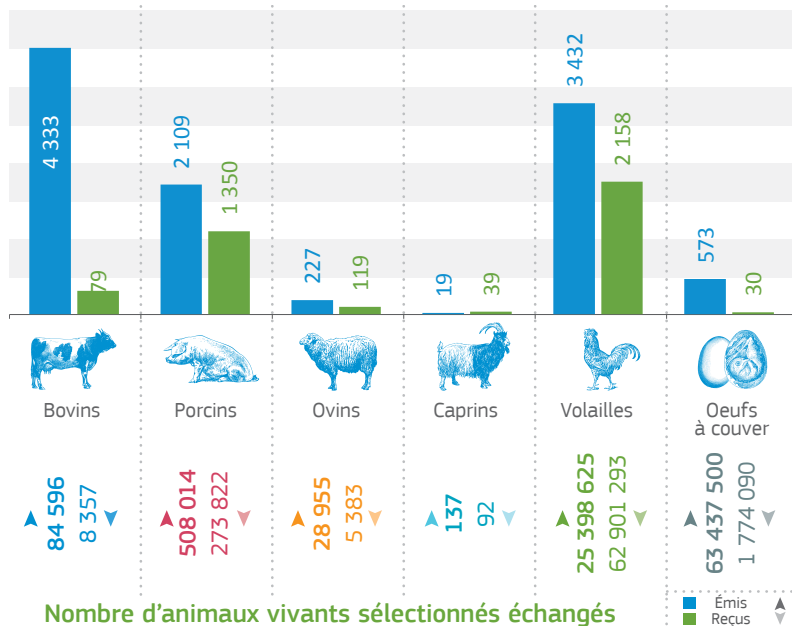

2017

TRAdE Control and Expert System (TRACES)

SLOVAQUIE (SK)

Autorité Centrale Compétente (ACC):

Štátna Veterinárna a Potravinová Správa /
State Veterinary and Food Administration

Botanická 17
Bratislava

ACTIVITÉ DES POSTES D'INSPECTION
FRONTALIERS, POINTS D'ENTRÉE DÉSIGNÉS ET
POINTS D'ENTRÉE

- ACC
- Aéroport: 1
- Route: 1
- Train: 1

Nombre de contrôles
renforcés initiés: 0

ACTIVITÉ DES
40 AUTORITÉS COMPÉTENTES
LOCALES

INTRA de SK
1 - 100
101 - 1 000
1 001 - 10 000
Total
INTRA émis 16 229
DOCOM émis 2 353

Nombre de lots échangés par espèce animale sélectionnée

Nombre d'animaux vivants sélectionnés échangés

Émis Reçus