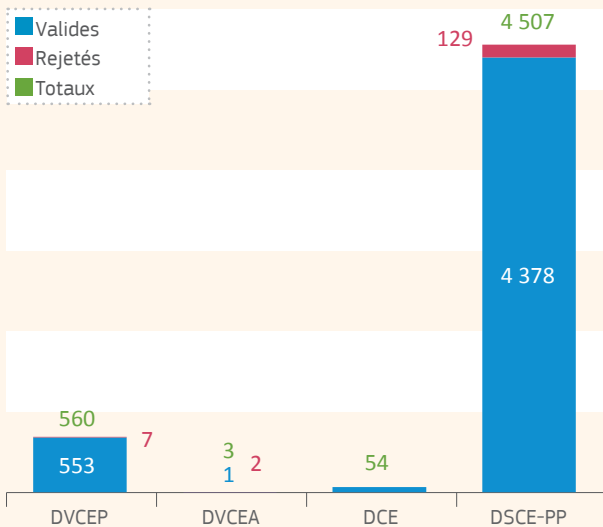

2017

TRAdE Control and Expert System (TRACES)

SLOVAQUIE (SK)

Autorité Centrale Compétente (ACC):

Štátna Veterinárna a Potravinová Správa /
State Veterinary and Food Administration

Botanická 17
Bratislava

ACTIVITÉ DES POSTES D'INSPECTION
FRONTALIERS, POINTS D'ENTRÉE DÉSIGNÉS ET
POINTS D'ENTRÉE

- ACC
- Aéroport: 1
- Route: 1
- Train: 1

Nombre de contrôles
renforcés initiés: 0

ACTIVITÉ DES
40 AUTORITÉS COMPÉTENTES
LOCALES

INTRA de SK
1 - 100
101 - 1 000
1 001 - 10 000
Total
INTRA émis 16 229
DOCOM émis 2 353

Nombre de lots échangés par espèce animale sélectionnée

Nombre d'animaux vivants sélectionnés échangés

Émis Reçus