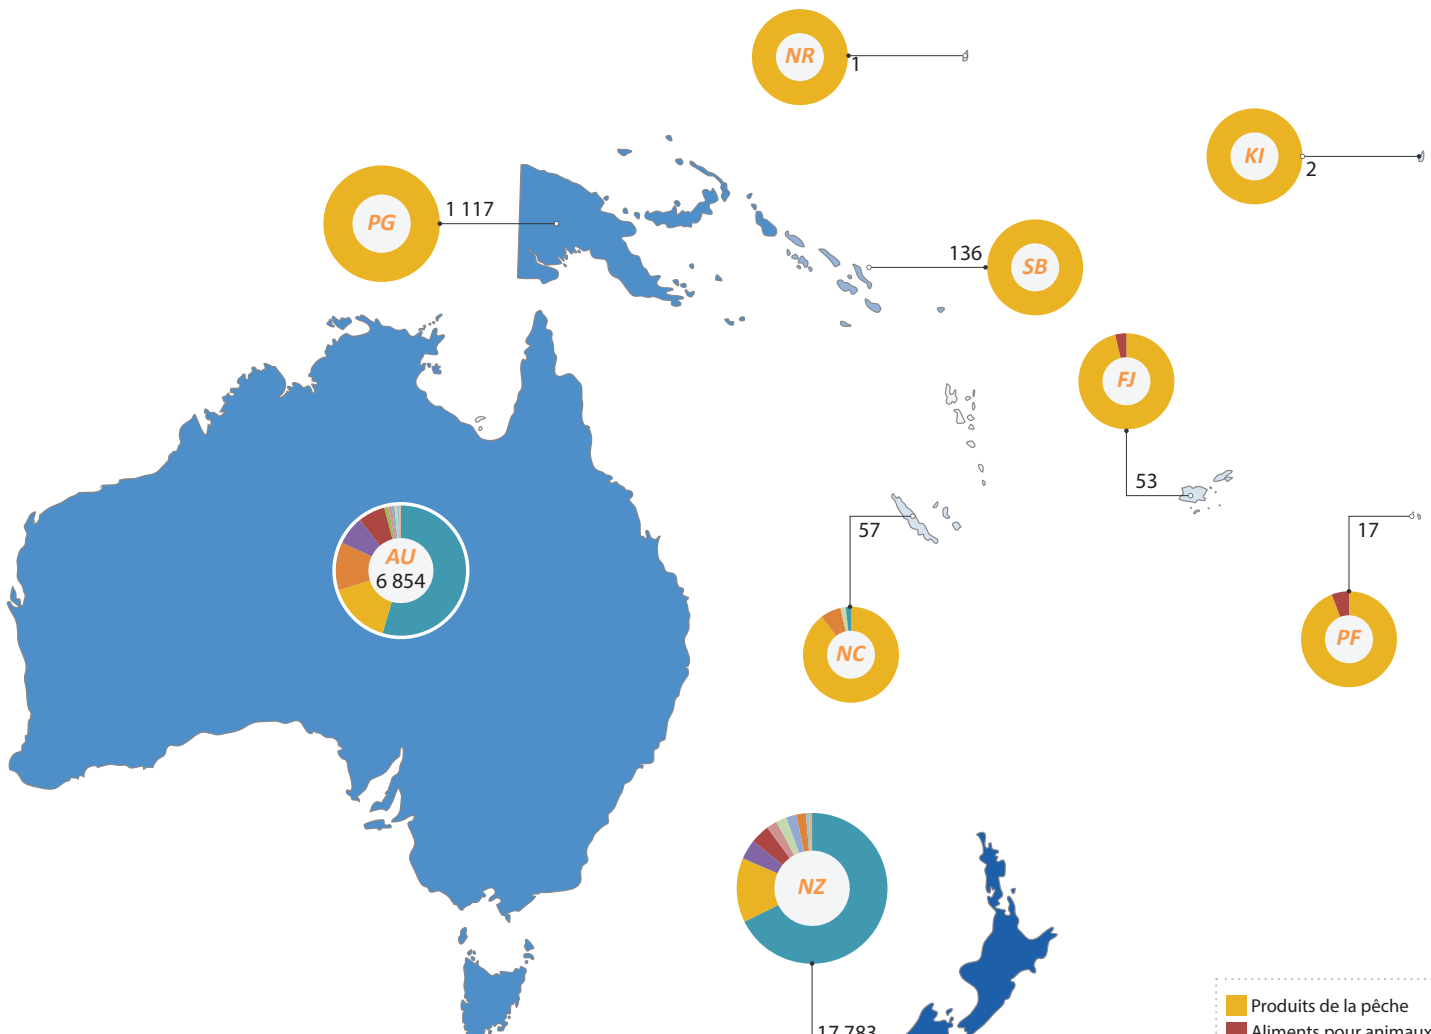

2018

TRAdE Control and Expert System (TRACES)

Océanie | DVCEP émis

- Produits de la pêche
- Aliments pour animaux
- Semence/Embryons
- Autres
- Viandes
- Cuir
- Lait
- Gélatine
- Miel
- Œufs
- Boyaux
- Sous-produits

- 1 - 100
- 101 - 1 000
- 1 001 - 10 000
- 10 001 - 20 000

Total: 26 020 DVCEP émis