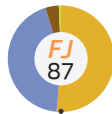

2019

TRAdE Control and Expert System (TRACES)

Océanie | DVCEACHED-A émis

- Insectes autres qu'abeilles
- Crustacés vivants
- Autres mammifères
- Invertébrés aquatiques autres que les crustacés et mollusques
- Volaille
- Reptiles
- Oiseaux autres que les volailles
- Animaux vivants autres que les mammifères, reptiles, oiseaux, insectes et animaux aquatiques
- Ovins
- Mollusques vivants
- Porcins
- Abeilles
- (Eufs à couver
- Poissons vivants
- Chevaux autres que de boucherie