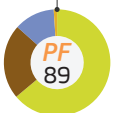

2019

TRAdE Control and Expert System (TRACES)

Océanie | DVCEACHED-A émis

- Insectes autres qu'abeilles
- Crustacés vivants
- Autres mammifères
- Invertébrés aquatiques autres que les crustacés et mollusques
- Volaille
- Reptiles
- Oiseaux autres que les volailles
- Animaux vivants autres que les mammifères, reptiles, oiseaux, insectes et animaux aquatiques
- Ovins
- Mollusques vivants
- Porcins
- Abeilles
- (Eufs à couver
- Poissons vivants
- Chevaux autres que de boucherie