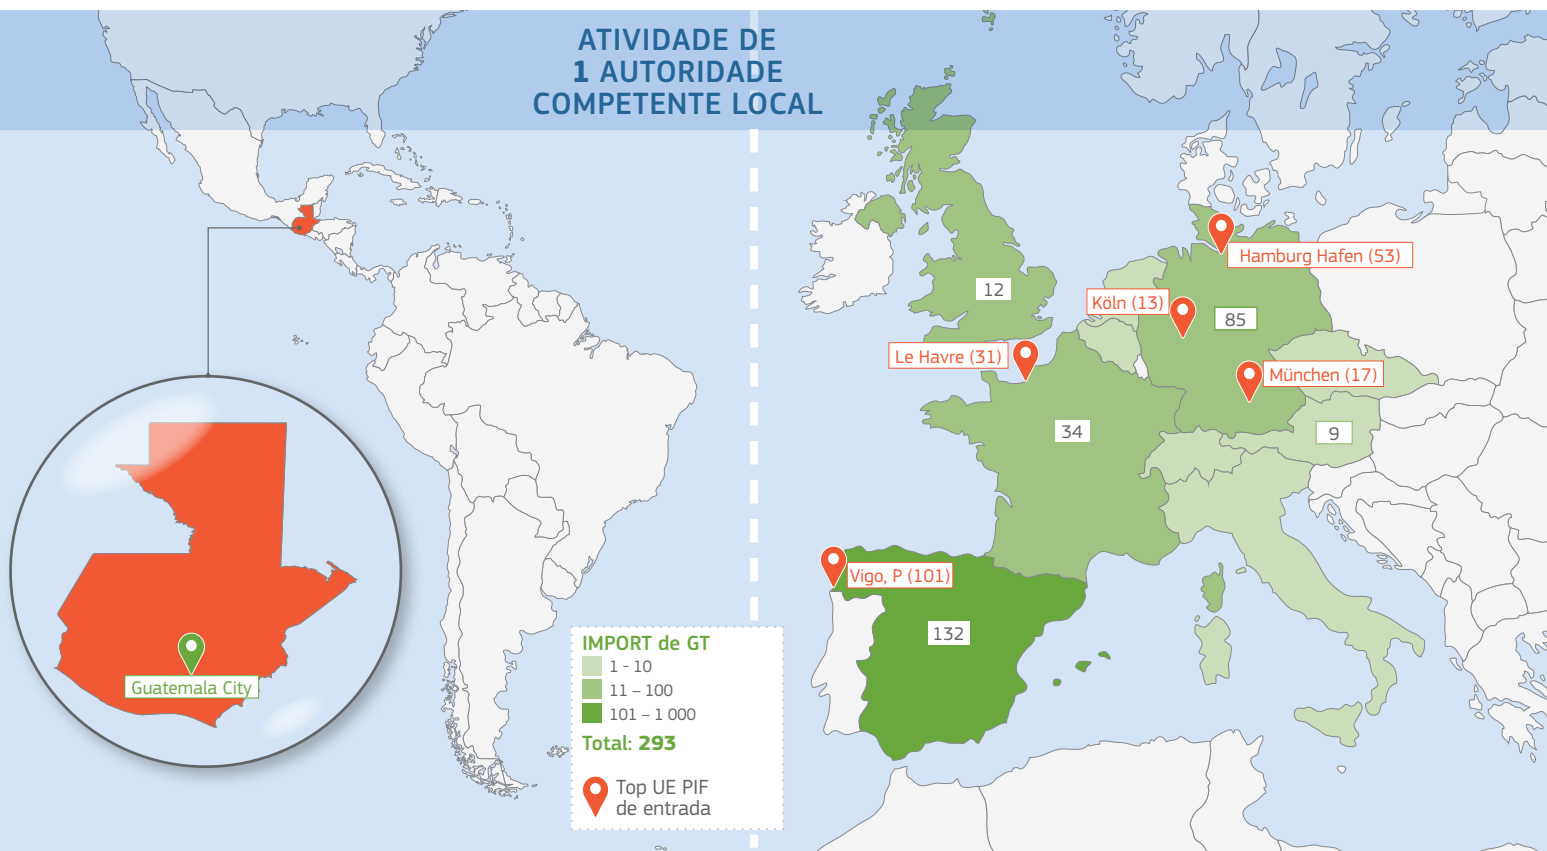

2014

Análise por país GUATEMALA (GT)

Autoridade Central Competente (ACC):
Ministerio de Agricultura,
Ganadería y Alimentación
Guatemala City

Detalhes específicos do país

Primeira formação: **Julho 2010**
 Primeiro Certificado em TRACES: **17/08/2010**
 Taxa de execução de TRACES¹: **100 %**
 Taxa de feedback da UE²: **80 %**

¹ Rácio IMPORT / DVCE
² Rácio IMPORT clonado / IMPORT

Actividade de certificação

Número de remessas por categoria