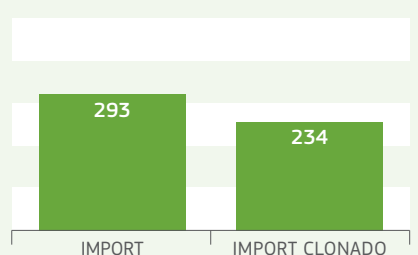

2014

Análise por país GUATEMALA (GT)

Autoridade Central Competente (ACC):
Ministerio de Agricultura,
Ganadería y Alimentación
Guatemala City

Detalhes específicos do país

Primeira formação: **Julho 2010**
 Primeiro Certificado em TRACES: **17/08/2010**
 Taxa de execução de TRACES¹: **100 %**
 Taxa de feedback da UE²: **80 %**

¹ Rácio IMPORT / DVCE
² Rácio IMPORT clonado / IMPORT

Actividade de certificação

Número de remessas por categoria