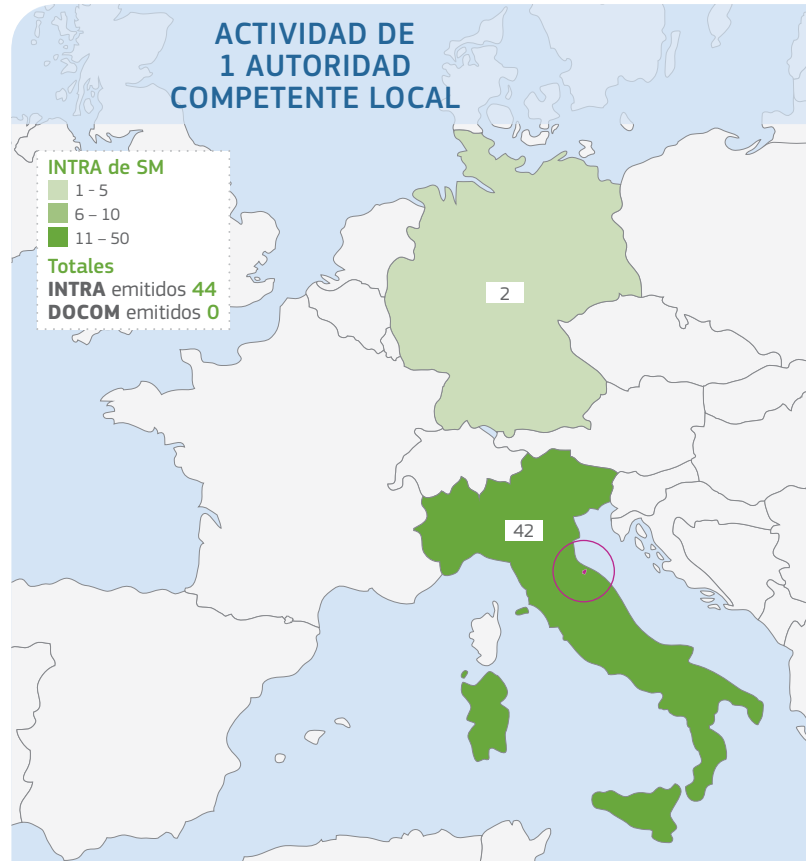

2014

Análisis del país SAN MARINO (SM)

**Autoridad Central Competente (ACC):
Dipartimento Prevenzione
San Marino**

ACTIVIDAD DE PUESTOS DE INSPECCIÓN FRONTERIZO, PUNTOS DE ENTRADA DESIGNADO Y PUNTOS DE ENTRADA

ACTIVIDAD DE 1 AUTORIDAD COMPETENTE LOCAL

Número de envíos por las especies animales seleccionadas

Número de animales vivos seleccionados

■ Emitidos ▲
■ Recibidos ▼