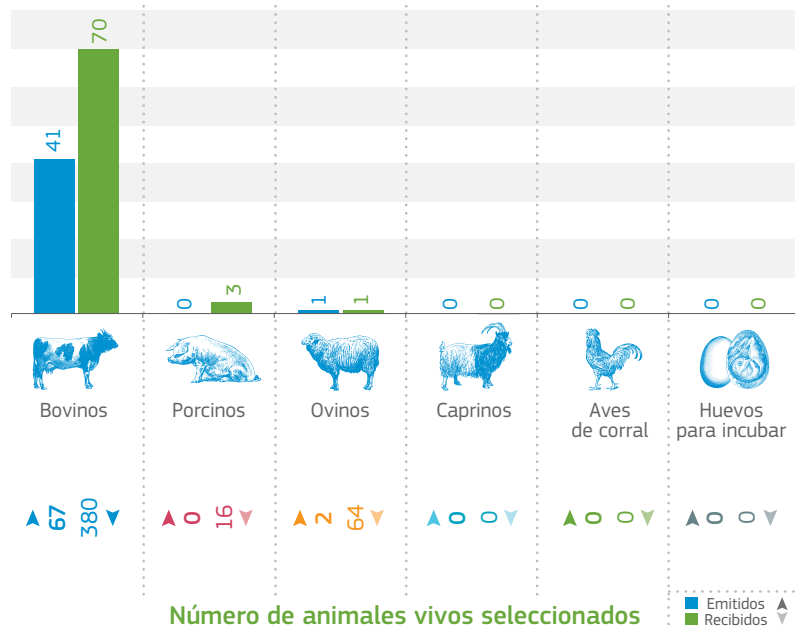

2014

Análisis del país SAN MARINO (SM)

**Autoridad Central Competente (ACC):
Dipartimento Prevenzione
San Marino**

ACTIVIDAD DE PUESTOS DE INSPECCIÓN FRONTERIZO, PUNTOS DE ENTRADA DESIGNADO Y PUNTOS DE ENTRADA

ACTIVIDAD DE 1 AUTORIDAD COMPETENTE LOCAL

Número de envíos por las especies animales seleccionadas

Número de animales vivos seleccionados

■ Emitidos ▲
■ Recibidos ▼