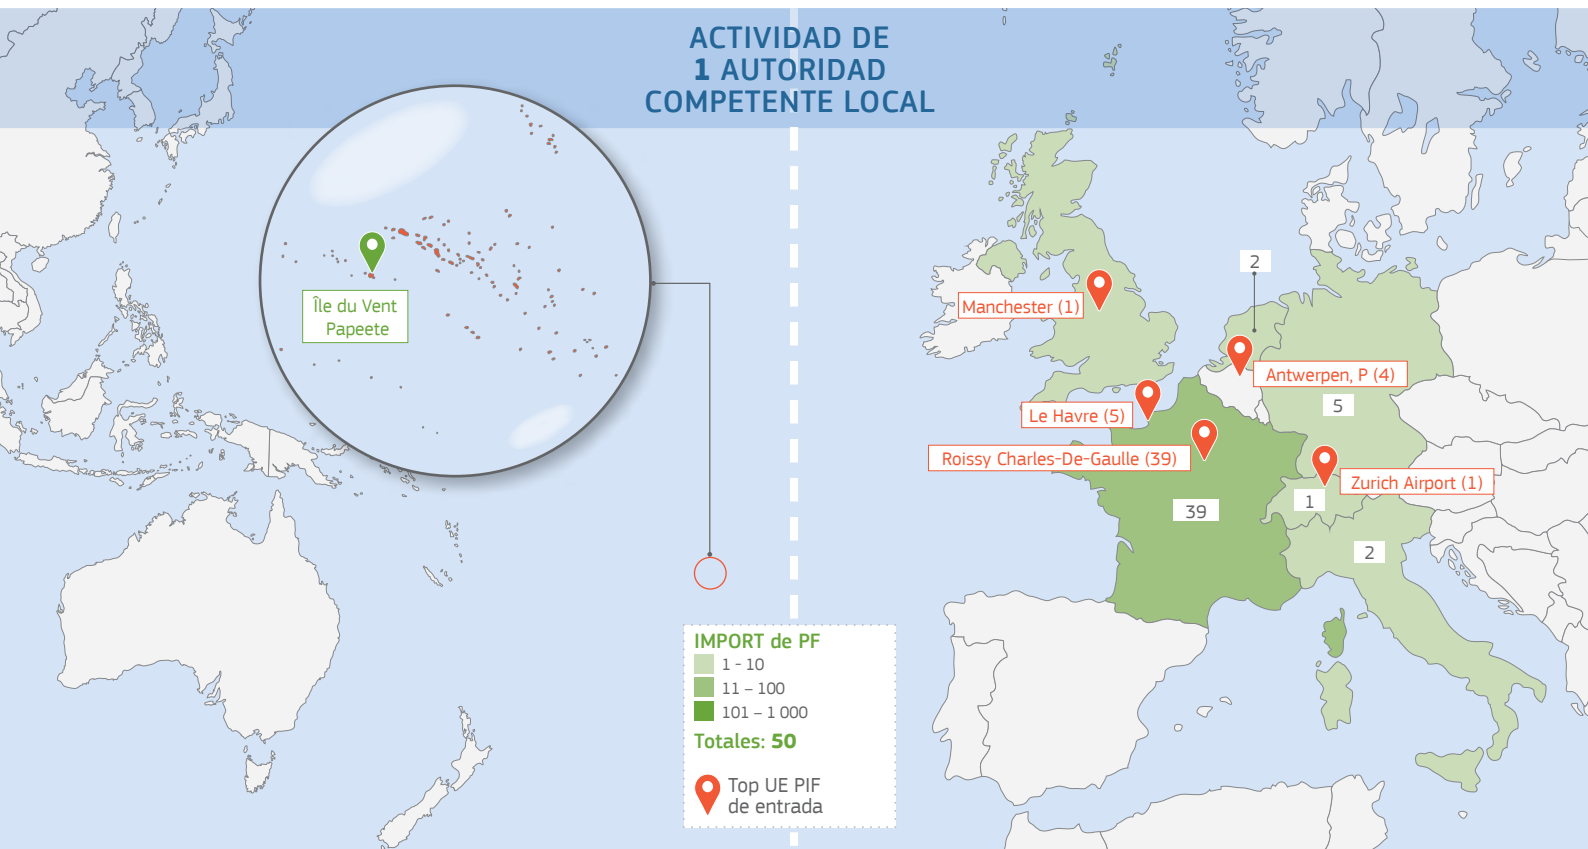

# 2016

TRAdE Control and Expert System (TRACES)

**POLINESIA FRANCESA (PF)**

**Autoridad Central Competente (ACC):**  
**Service du Développement Rural**  
 Rue Tuterai Tane - Pirae, BP 100  
 Île du Vent, Papeete

### Número de partidas por categoría