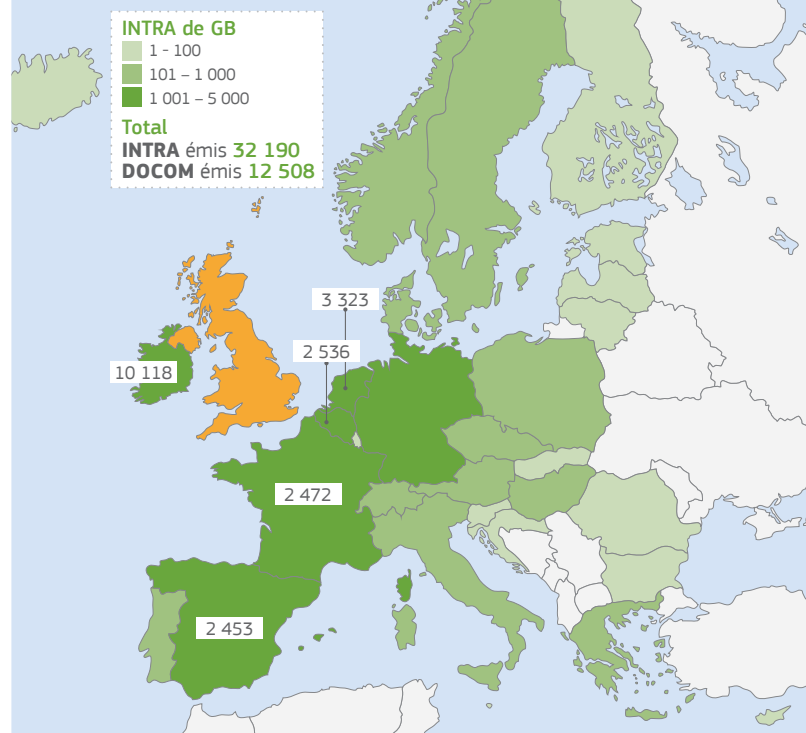

2017

TRAdE Control and Expert System (TRACES)

ROYAUME-UNI (GB)

Autorité Centrale Compétente (ACC):

Department of Environment, Food and Rural Affairs (DEFRA)

Nobel House, 17 Smith Square
London

ACTIVITÉ DES POSTES D'INSPECTION FRONTALIERS, POINTS D'ENTRÉE DÉSIGNÉS ET POINTS D'ENTRÉE

ACTIVITÉ DES 34 AUTORITÉS COMPÉTENTES LOCALES

Nombre de contrôles renforcés initiés: **14**

Nombre de lots échangés par espèce animale sélectionnée