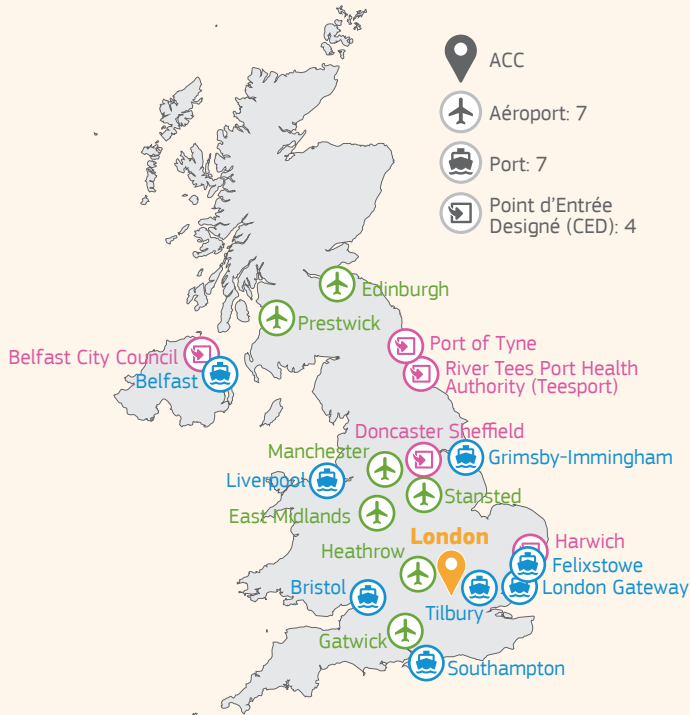

2017

TRAdE Control and Expert System (TRACES)

ROYAUME-UNI (GB)

Autorité Centrale Compétente (ACC):

Department of Environment, Food and Rural Affairs (DEFRA)

Nobel House, 17 Smith Square
London

ACTIVITÉ DES POSTES D'INSPECTION FRONTALIERS, POINTS D'ENTRÉE DÉSIGNÉS ET POINTS D'ENTRÉE

ACTIVITÉ DES 34 AUTORITÉS COMPÉTENTES LOCALES

Nombre de contrôles renforcés initiés: **14**

Nombre de lots échangés par espèce animale sélectionnée