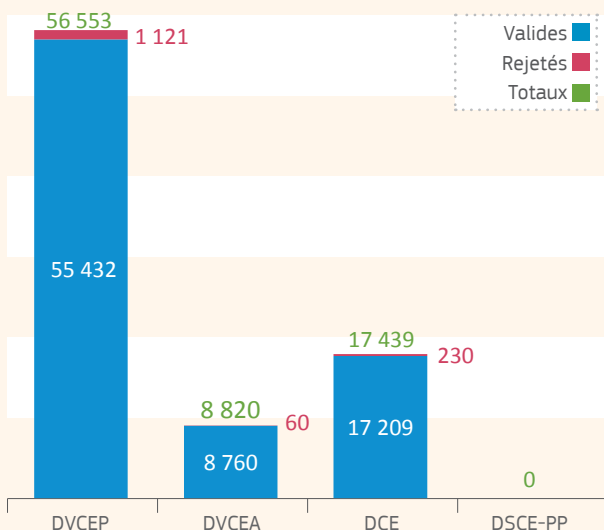

2017

TRAdE Control and Expert System (TRACES)

ROYAUME-UNI (GB)

Autorité Centrale Compétente (ACC):

Department of Environment, Food and Rural Affairs (DEFRA)

Nobel House, 17 Smith Square
London

ACTIVITÉ DES POSTES D'INSPECTION FRONTALIERS, POINTS D'ENTRÉE DÉSIGNÉS ET POINTS D'ENTRÉE

ACTIVITÉ DES 34 AUTORITÉS COMPÉTENTES LOCALES

Nombre de contrôles renforcés initiés: **14**

Nombre de lots échangés par espèce animale sélectionnée