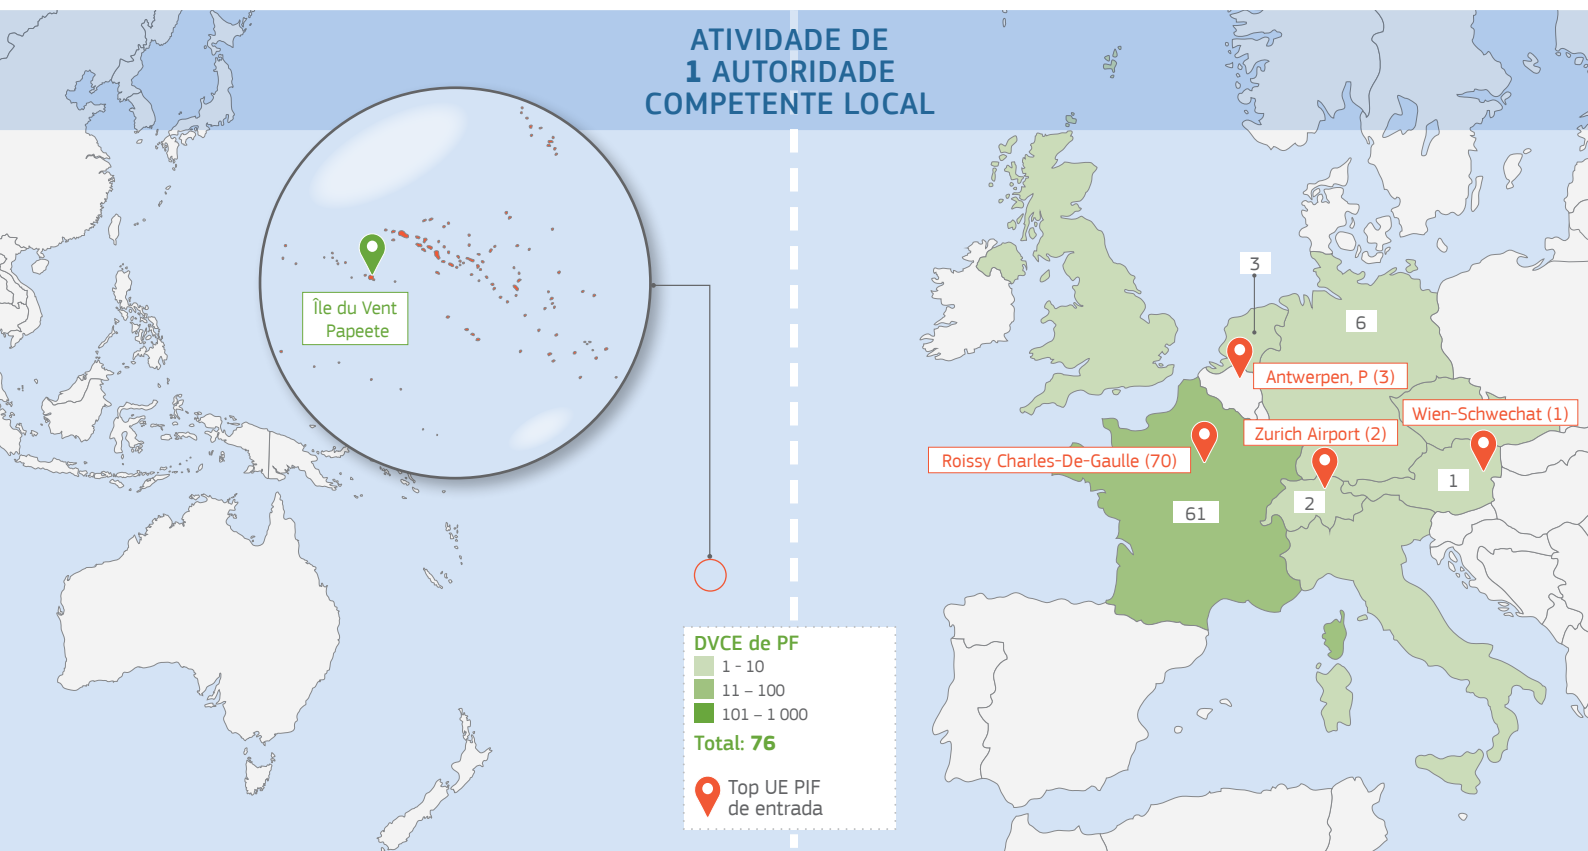

2017

TRAdE Control and Expert System (TRACES)

POLINÉSIA FRANCESA (PF)

Autoridade Central Competente (ACC):

Service du Développement Rural

Rue Tuterai Tane - Pirae, BP 100

Île du Vent, Papeete

Detalhes específicos do país