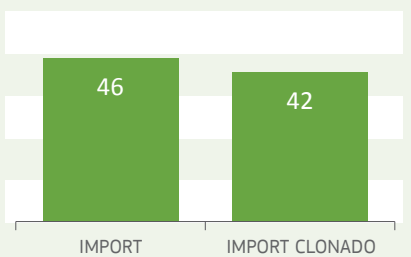

Actividade de certificação