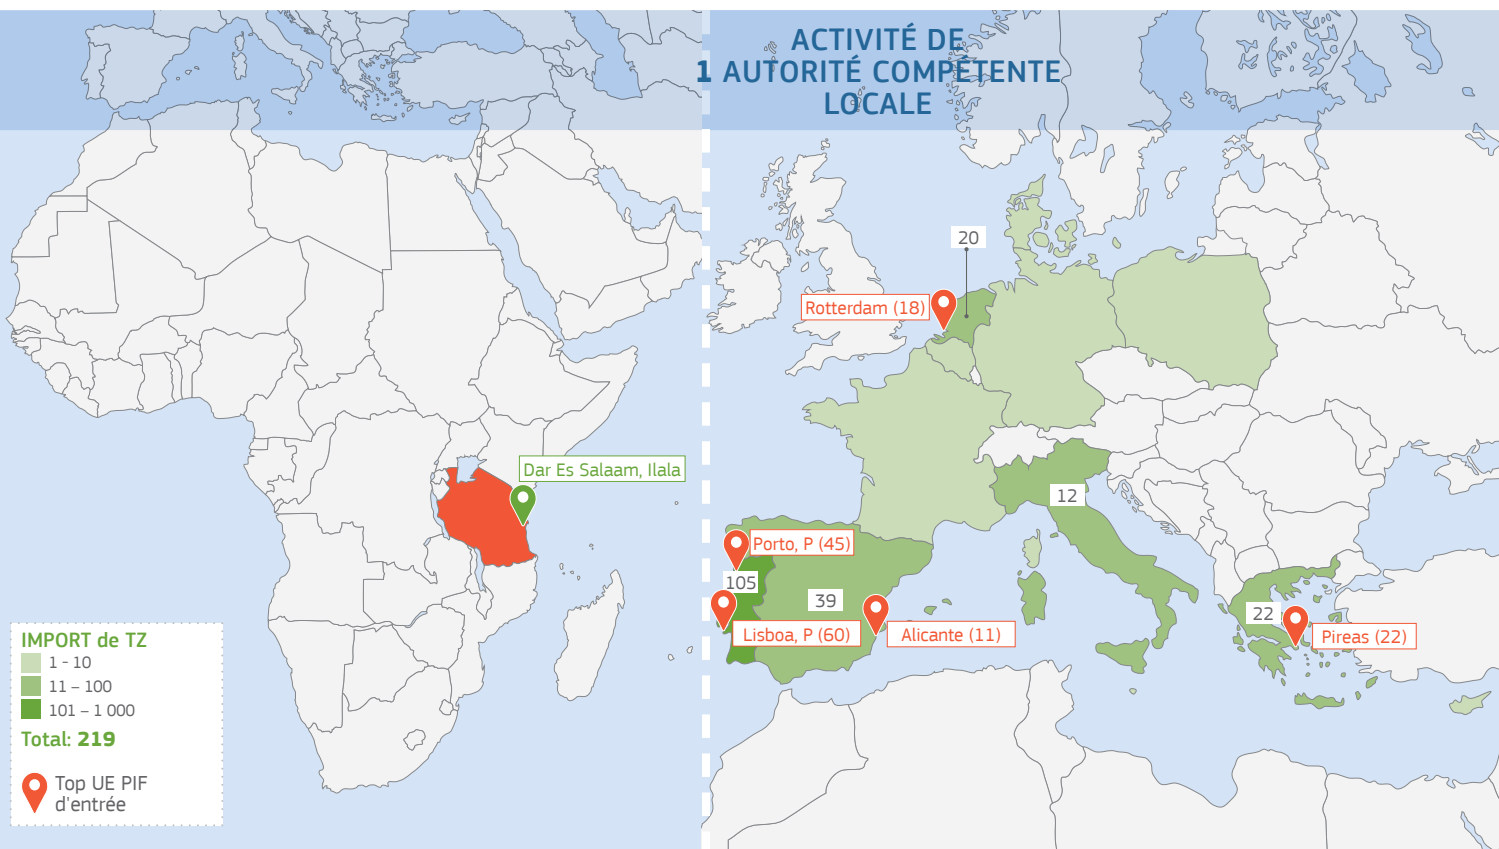

2015

TRAde Control and Expert System (TRACES)

TANZANIE, RÉPUBLIQUE UNIE DE (TZ)

Autorité Centrale Compétente (ACC):

Ministry of Agriculture, Livestock and Fisheries
Veterinary Complex 131 Nelson Mandela Road P. O.
Box 9152

Dar Es Salaam, Ilala

Fisheries Development Division

Temeke Veterinary Ilala, P.O. Box 2462

Dar Es Salaam, Ilala

Détails spécifiques au pays

Première formation: **Septembre 2011**

Premier certificat dans TRACES: **11/07/2014**

Taux d'implémentation TRACES¹: **7 %**

Taux de rétroaction de l'UE²: **88 %**

¹ Ratio IMPORT / DVCE

² Ratio IMPORT cloné / IMPORT

Activité de certification

Nombre de lots échangés par catégorie