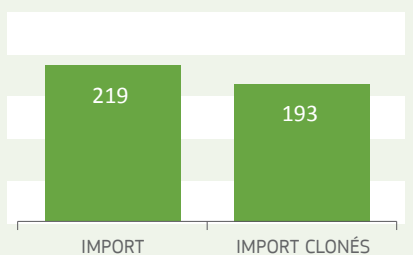

Dar Es Salaam, Ilala

Fisheries Development Division

Temeke Veterinary Ilala, P.O. Box 2462

Dar Es Salaam, Ilala

Détails spécifiques au pays

Première formation: **Septembre 2011**

Premier certificat dans TRACES: **11/07/2014**

Taux d'implémentation TRACES¹: **7 %**

Taux de rétroaction de l'UE²: **88 %**

¹ Ratio IMPORT / DVCE

² Ratio IMPORT cloné / IMPORT

Activité de certification

Nombre de lots échangés par catégorie