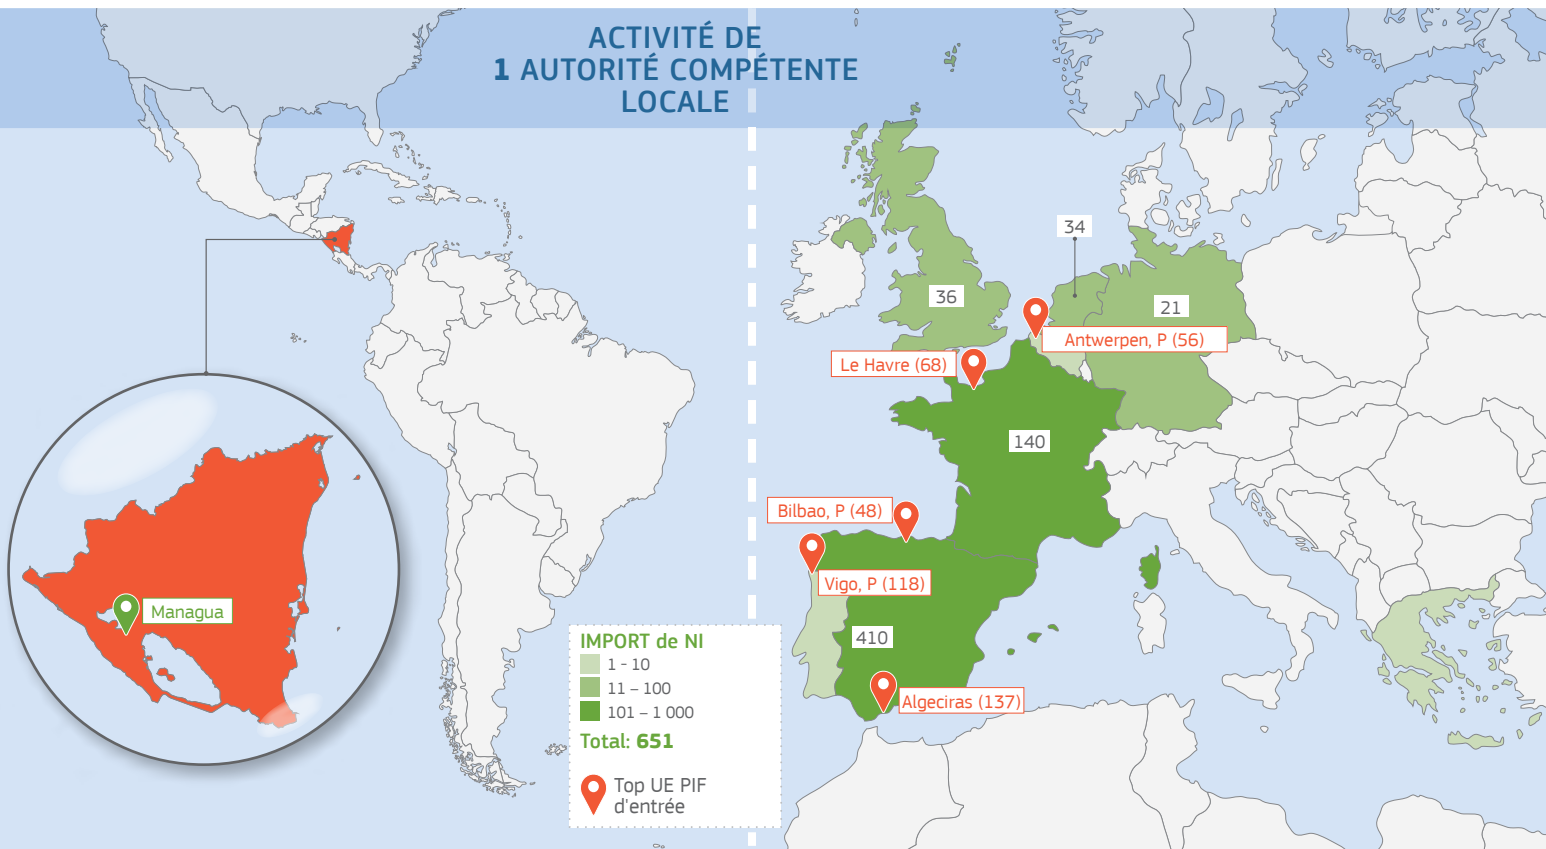

2015

TRAde Control and Expert System (TRACES)

NICARAGUA (NI)

Autorité Centrale Compétente (ACC):

Instituto de Protección y Sanidad Agropecuaria (IPSA)

Rotonda el Gueguense, 600 mts al Norte Managua

Détails spécifiques au pays

Première formation: **Juillet 2010**
 Premier certificat dans TRACES: **01/10/2012**
 Taux d'implémentation TRACES¹: **93 %**
 Taux de rétroaction de l'UE²: **92 %**

¹ Ratio IMPORT / DVCE
² Ratio IMPORT cloné / IMPORT