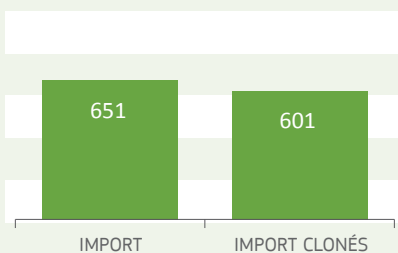

Activité de certification