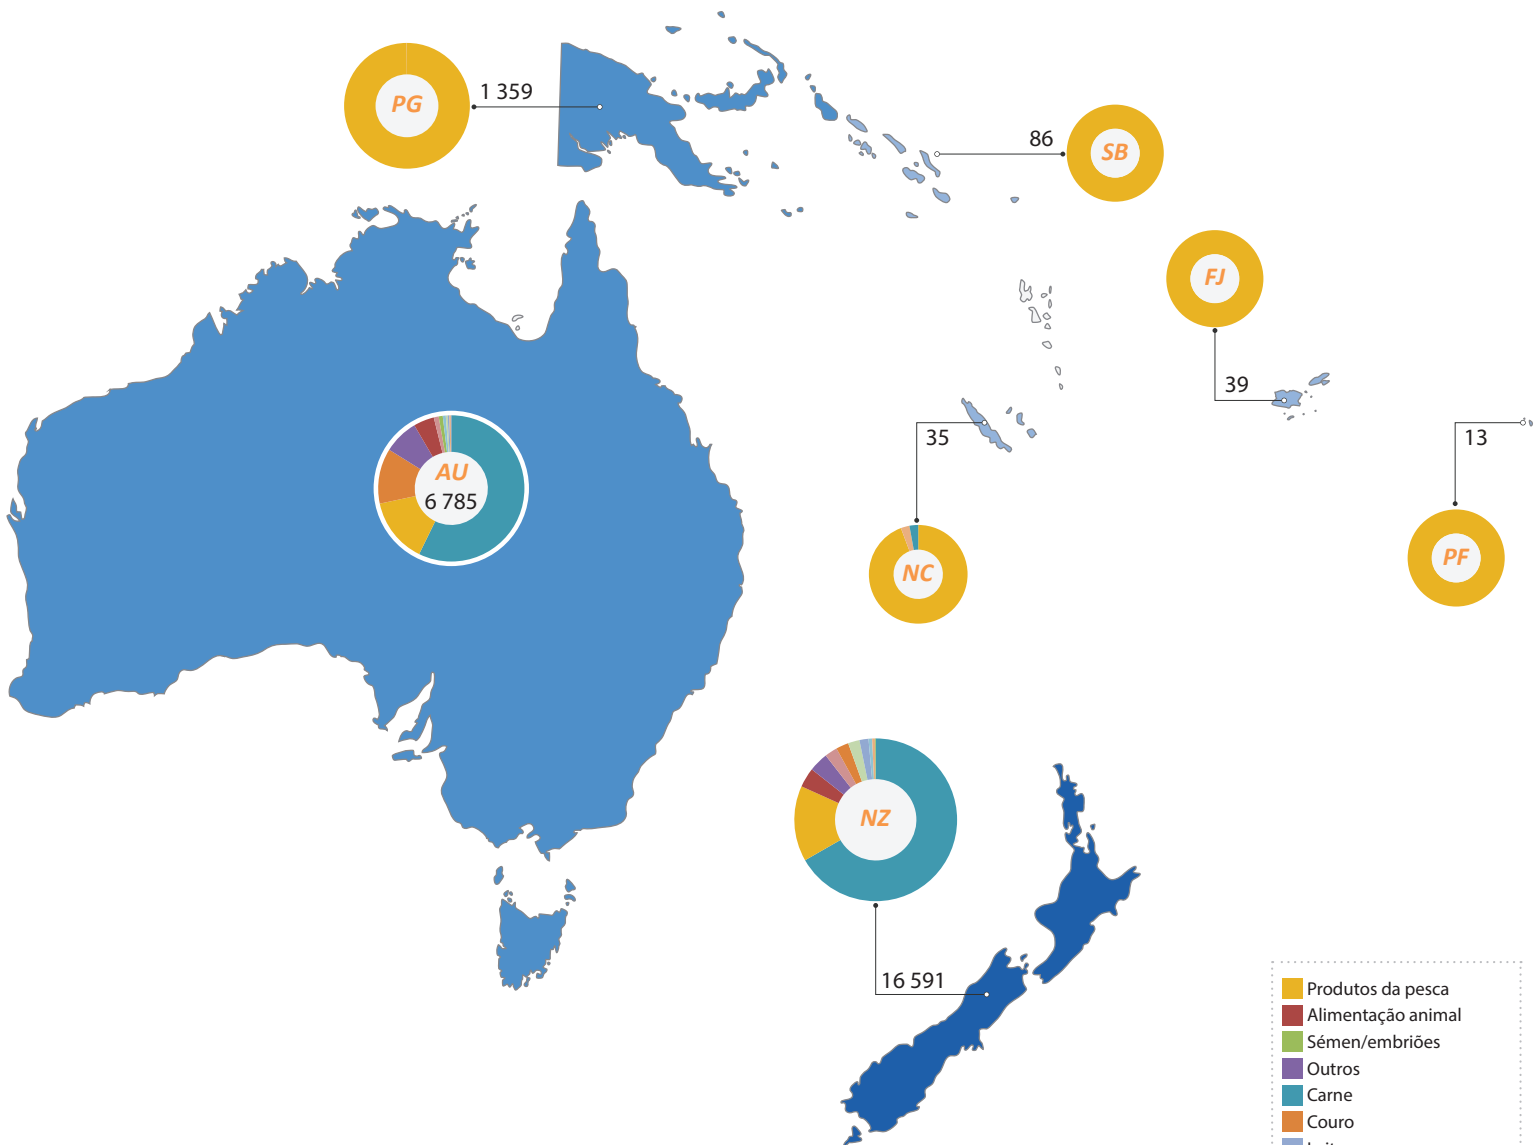

# 2017

TRAdE Control and Expert System (TRACES)

Oceânia | DVCEP emitidos

- Produtos da pesca
- Alimentação animal
- Sêmen/embriões
- Outros
- Carne
- Couro
- Leite
- Gelatina
- Mel
- Ovos
- Tripas
- Subprodutos

- 1 - 100
- 101 - 1 000
- 1 001 - 10 000
- 10 001 - 20 000

Total: 24 908 DVCEP emitido