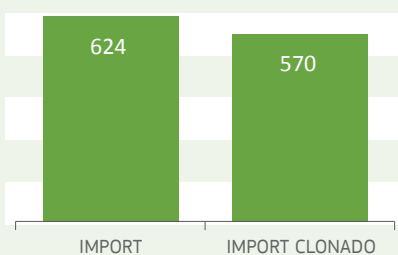

Actividade de certificação