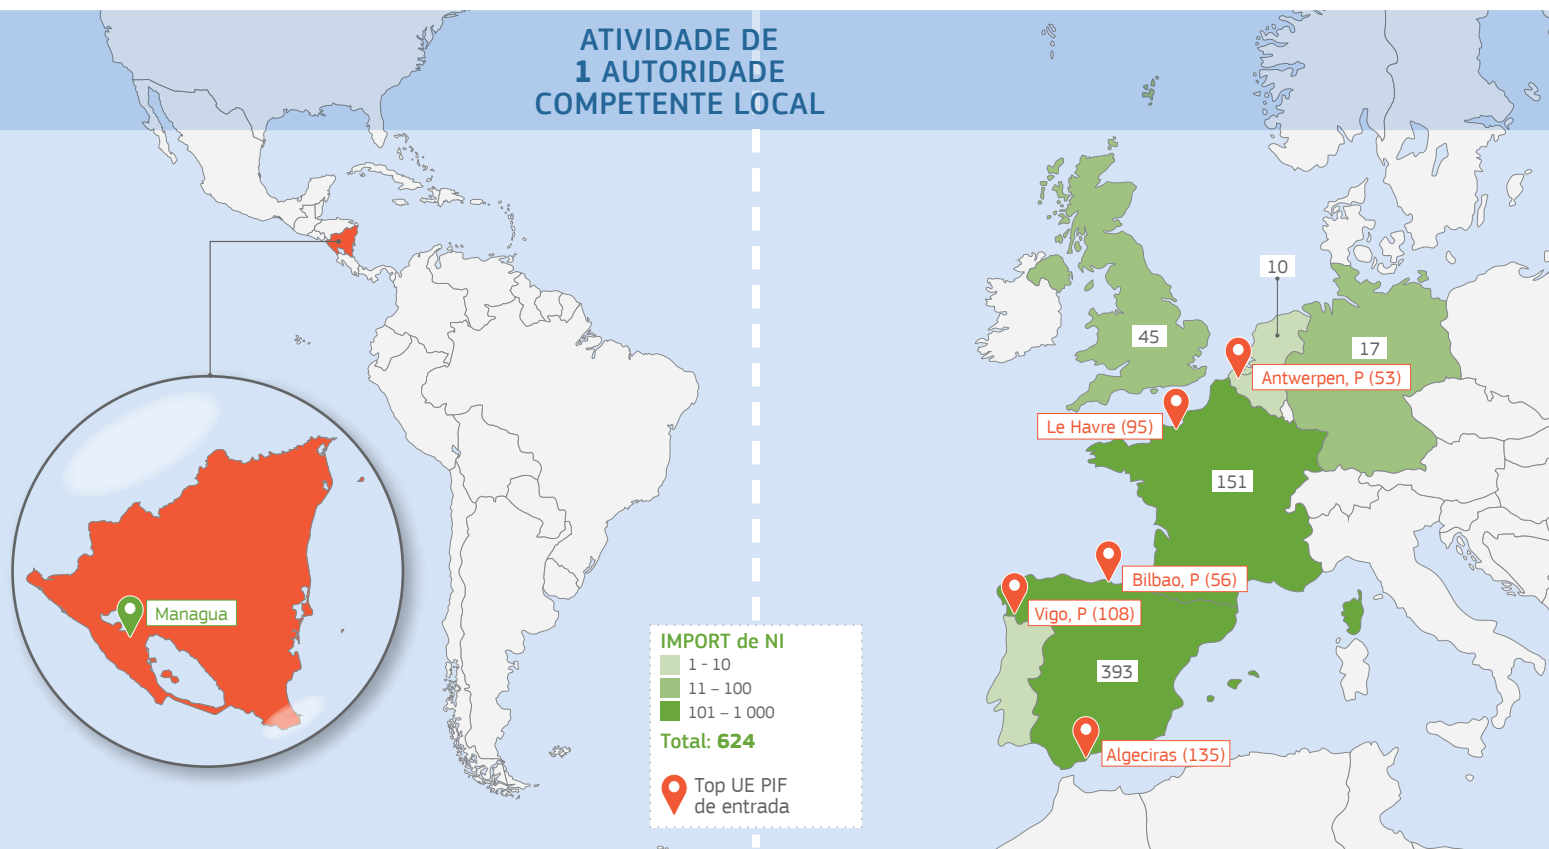

2016

TRAdE Control and Expert System (TRACES)

NICARÁGUA (NI)

Autoridade Central Competente (ACC):

Instituto de Protección y Sanidad Agropecuaria (IPSA)

Rotonda el Gueguense, 600 mts al Norte Managua

Detalhes específicos do país