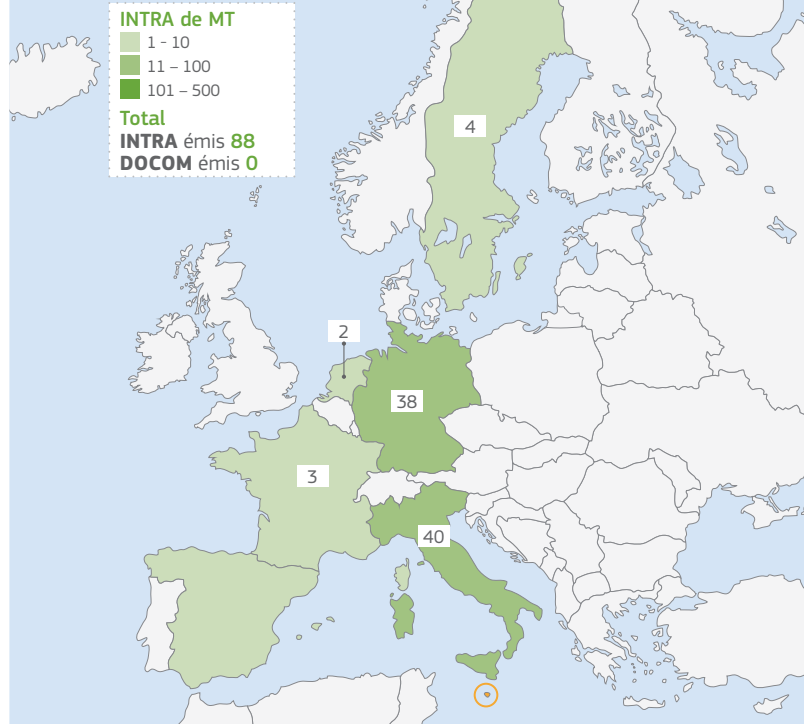

ACTIVITÉ DE 1 AUTORITÉ COMPÉTENTE LOCALE