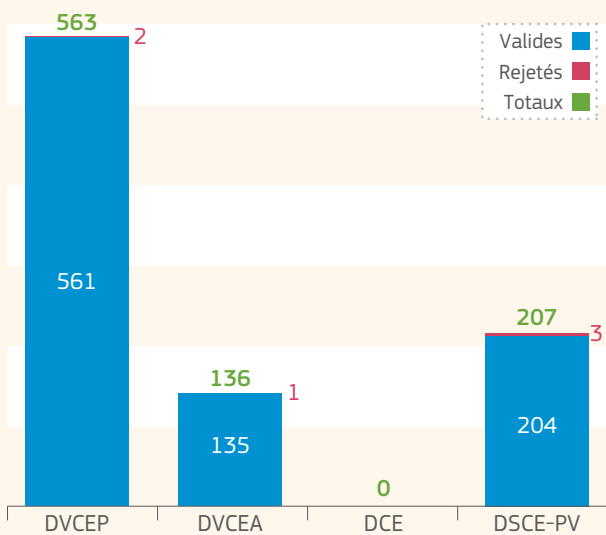

## Analyse par pays

### MALTE (MT)

**Autorité Centrale Compétente (ACC):**  
**Department Of Veterinary Services, C**  
 Alberttown  
 Marsa

#### ACTIVITÉ DE POSTES D'INSPECTION FRONTALIER, POINTS D'ENTRÉE DÉSIGNÉ ET POINTS D'ENTRÉE

 Nombre de contrôles renforcés initiés: **0**