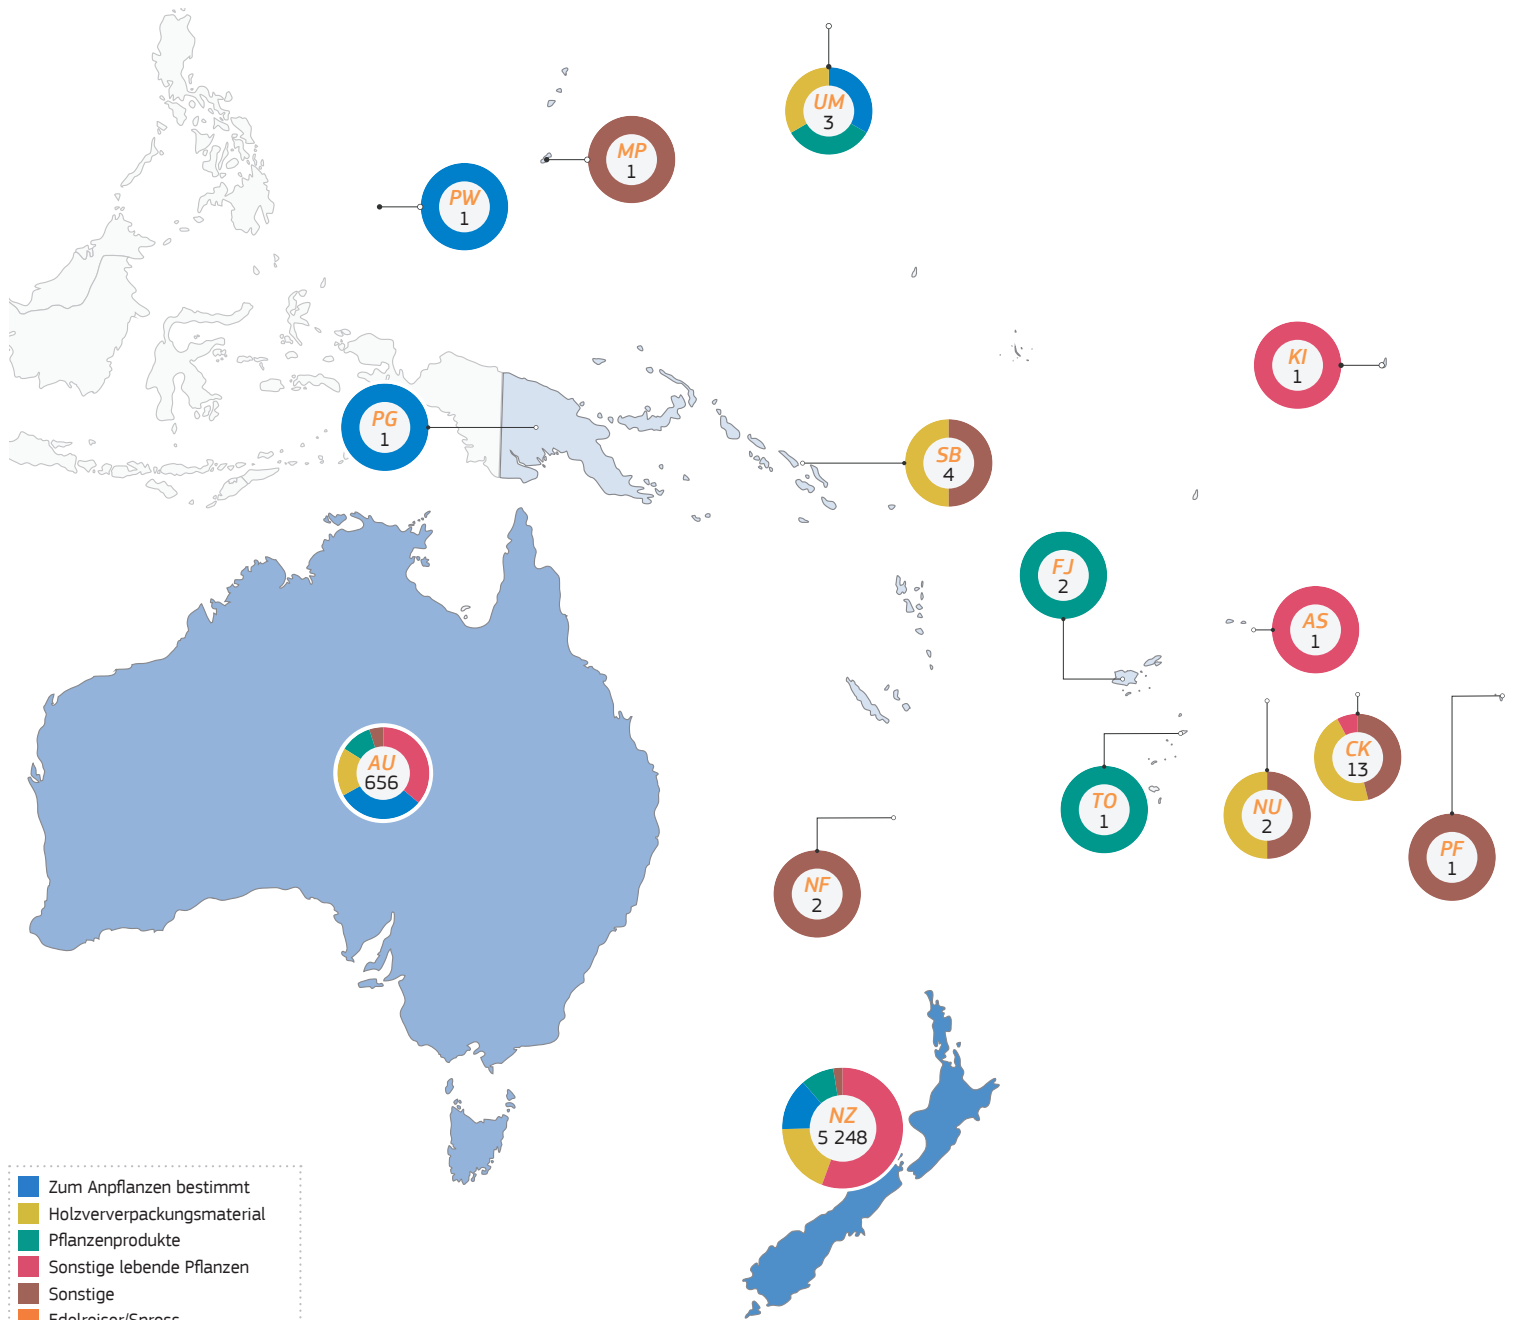

Europäische
Kommission

2020

TRAdE Control and Expert System (TRACES)

Ozeanien | Ausgestellte GGED-PP

- Zum Anpflanzen bestimmt
- Holzverpackungsmaterial
- Pflanzenprodukte
- Sonstige lebende Pflanzen
- Sonstige
- Edelreiser/Spross

- 1 - 100
- 101 - 1 000
- 1 001 - 10 000
- Mehr als 10 001

Total: 5 937 ausgestellte GGED-PP