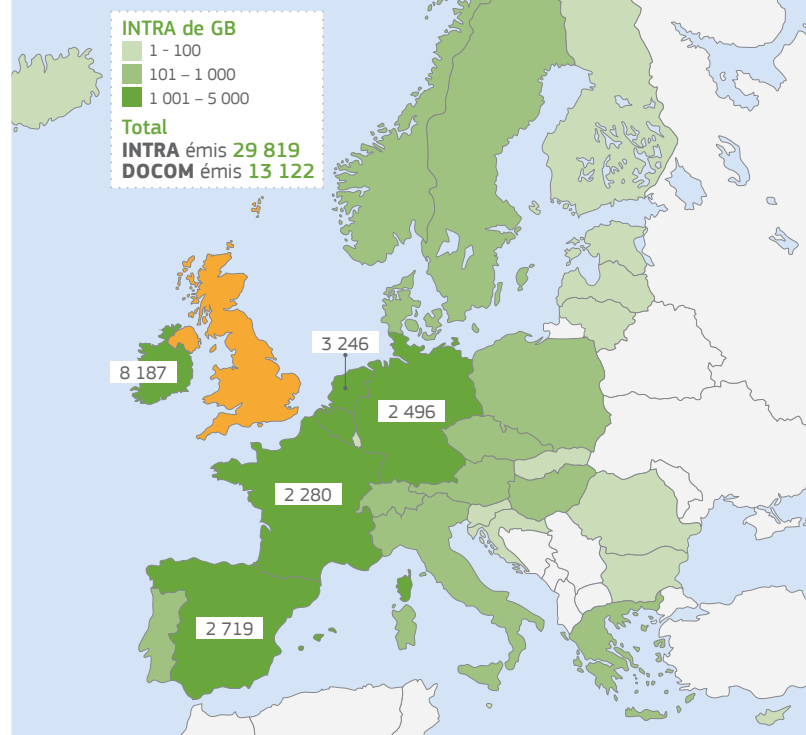

2016

TRAdE Control and Expert System (TRACES)

ROYAUME-UNI (GB)

Autorité Centrale Compétente (ACC):

Department of Environment, Food and Rural Affairs (DEFRA)

Nobel House, 17 Smith Square
London

ACTIVITÉ DES POSTES D'INSPECTION FRONTALIERS, POINTS D'ENTRÉE DÉSIGNÉS ET POINTS D'ENTRÉE

Nombre de contrôles renforcés initiés: **12**

ACTIVITÉ DES 33 AUTORITÉS COMPÉTENTES LOCALES

Nombre de lots échangés par espèce animale sélectionnée

Nombre d'animaux vivants sélectionnés échangés