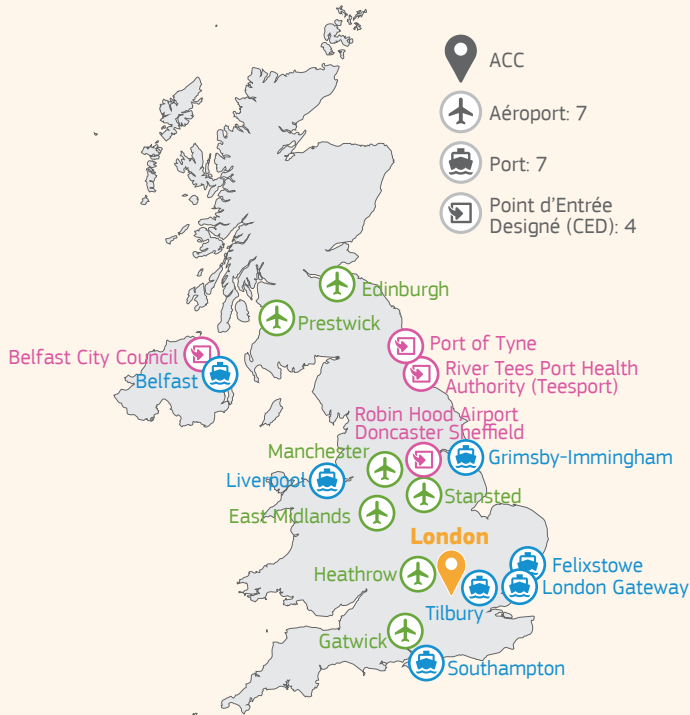

2016

TRAdE Control and Expert System (TRACES)

ROYAUME-UNI (GB)

Autorité Centrale Compétente (ACC):

Department of Environment, Food and Rural Affairs (DEFRA)

Nobel House, 17 Smith Square
London

ACTIVITÉ DES POSTES D'INSPECTION FRONTALIERS, POINTS D'ENTRÉE DÉSIGNÉS ET POINTS D'ENTRÉE

Nombre de contrôles renforcés initiés: **12**

ACTIVITÉ DES 33 AUTORITÉS COMPÉTENTES LOCALES

Nombre de lots échangés par espèce animale sélectionnée

Nombre d'animaux vivants sélectionnés échangés