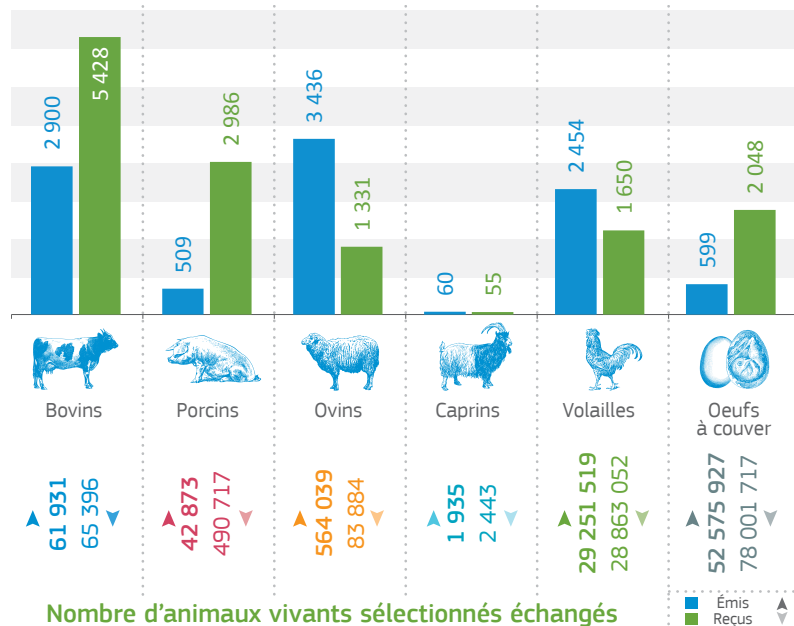

2016

TRAdE Control and Expert System (TRACES)

ROYAUME-UNI (GB)

Autorité Centrale Compétente (ACC):

Department of Environment, Food and Rural Affairs (DEFRA)

Nobel House, 17 Smith Square
London

ACTIVITÉ DES POSTES D'INSPECTION FRONTALIERS, POINTS D'ENTRÉE DÉSIGNÉS ET POINTS D'ENTRÉE

Nombre de contrôles renforcés initiés: **12**

ACTIVITÉ DES 33 AUTORITÉS COMPÉTENTES LOCALES

Nombre de lots échangés par espèce animale sélectionnée

Nombre d'animaux vivants sélectionnés échangés