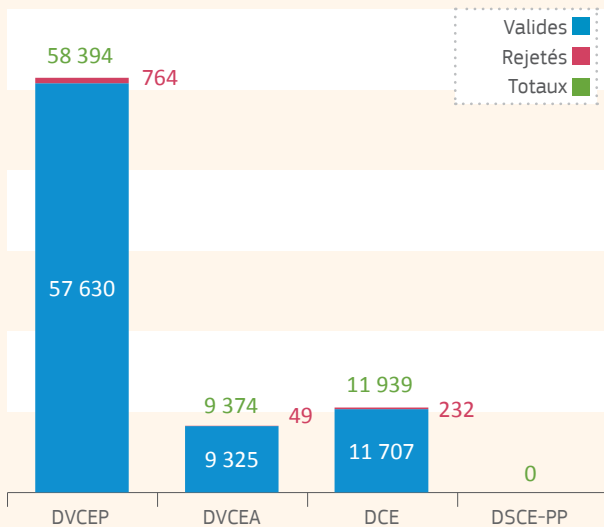

2016

TRAdE Control and Expert System (TRACES)

ROYAUME-UNI (GB)

Autorité Centrale Compétente (ACC):

Department of Environment, Food and Rural Affairs (DEFRA)

Nobel House, 17 Smith Square
London

ACTIVITÉ DES POSTES D'INSPECTION FRONTALIERS, POINTS D'ENTRÉE DÉSIGNÉS ET POINTS D'ENTRÉE

Nombre de contrôles renforcés initiés: **12**

ACTIVITÉ DES 33 AUTORITÉS COMPÉTENTES LOCALES

Nombre de lots échangés par espèce animale sélectionnée

Nombre d'animaux vivants sélectionnés échangés