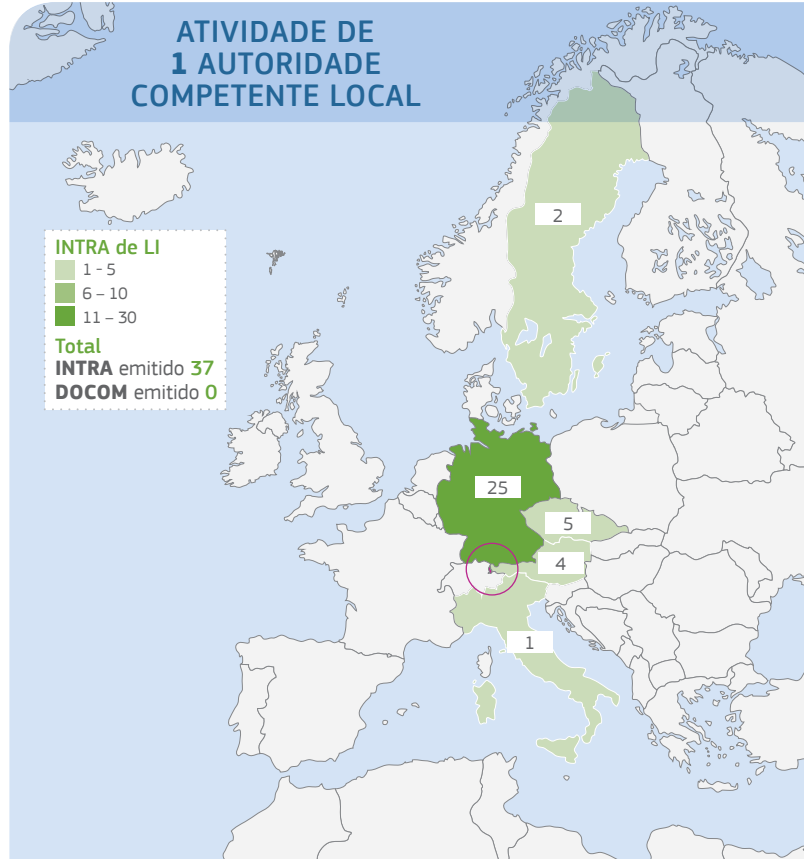

2016

TRAdE Control and Expert System (TRACES)

LISTENSTAINÉ (LI)

Autoridade Central Competente (ACC):

Amt für Lebensmittelkontrolle und Veterinärwesen (ALKVW)

Postplatz 2
9494 Schaan

ATIVIDADE DE POSTOS DE INSPECÇÃO FRONTEIRIÇO, PONTOS DE ENTRADA DESIGNADOS E PONTOS DE ENTRADA

ATIVIDADE DE 1 AUTORIDADE COMPETENTE LOCAL

Número de remessas por espécie animal

Número de animais vivos negociados

■ Emitido ▲ Recebido