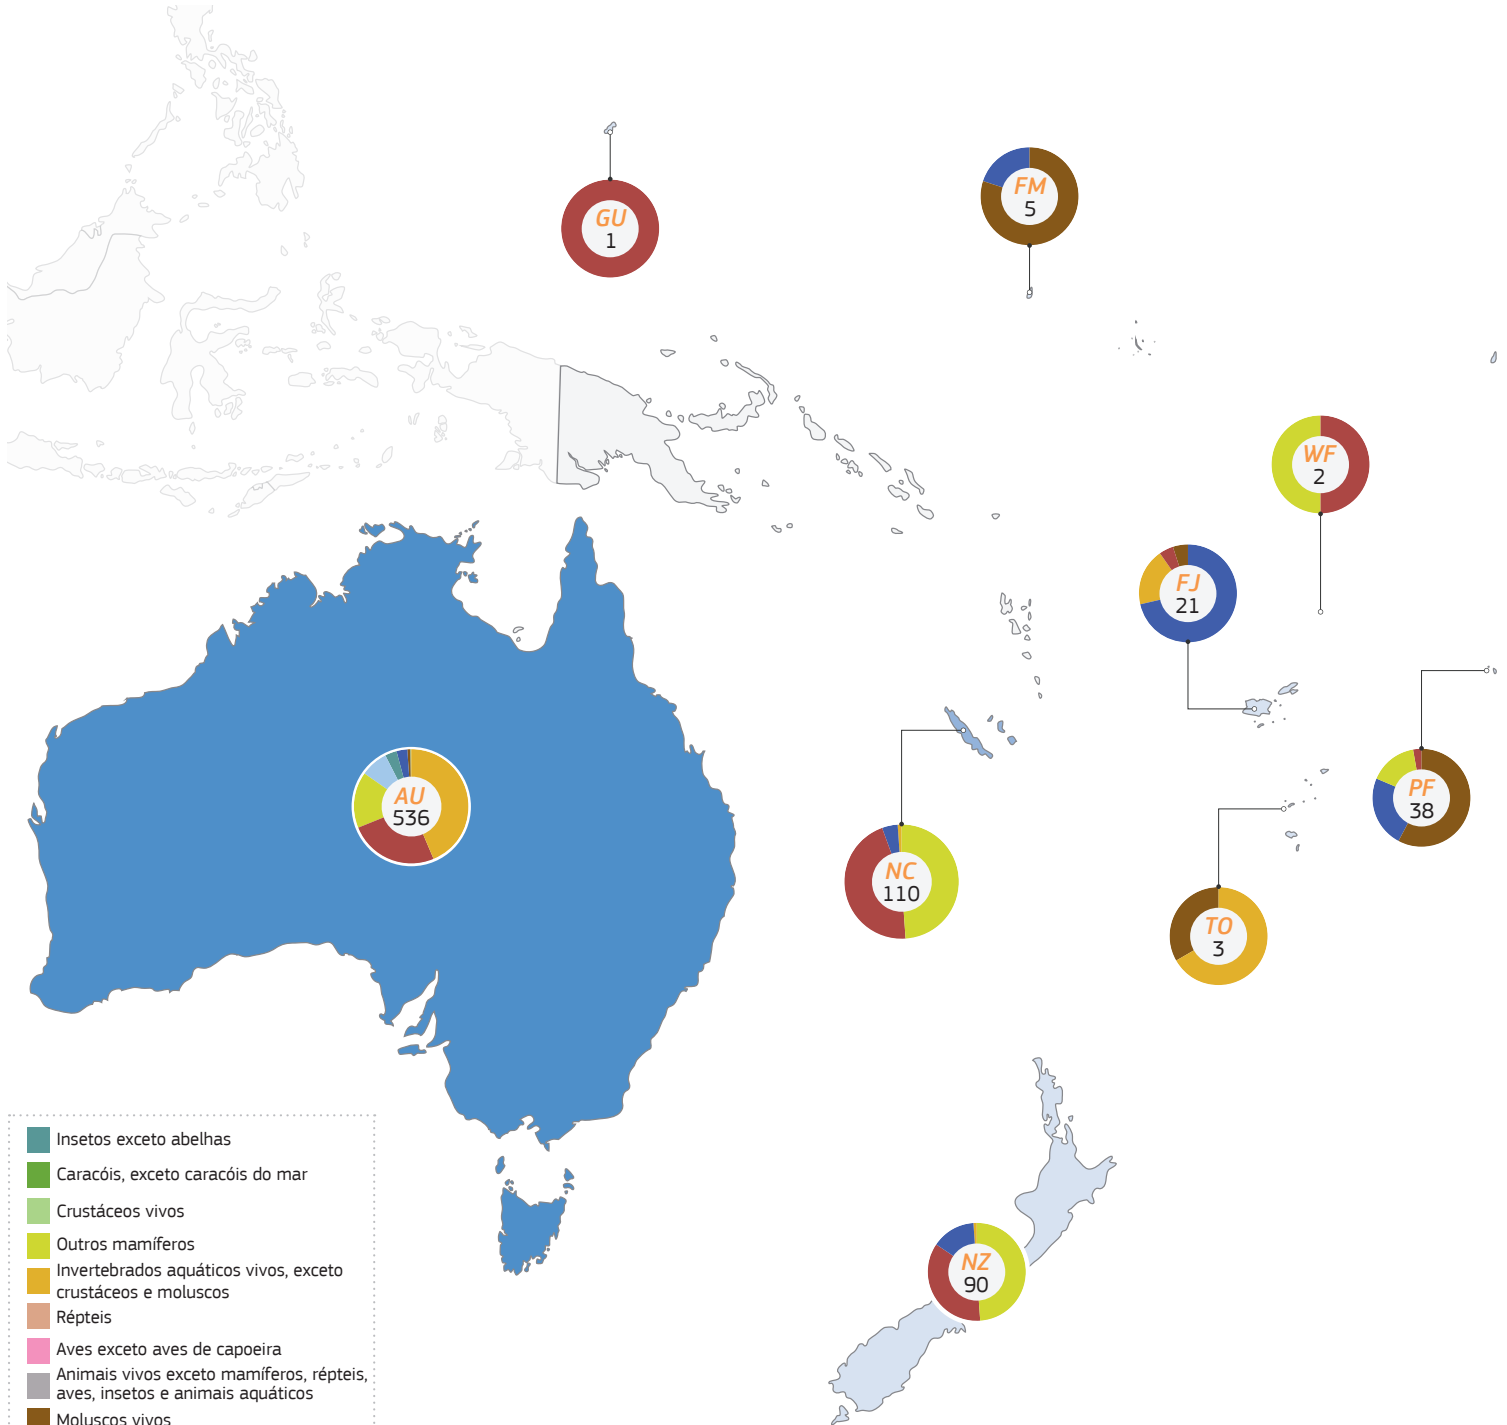

2020

TRAdE Control and Expert System (TRACES)

Oceânia | DVCEA/DSCE-A emitidos

- Insetos exceto abelhas
- Caracóis, exceto caracóis do mar
- Crustáceos vivos
- Outros mamíferos
- Invertebrados aquáticos vivos, exceto crustáceos e moluscos
- Répteis
- Aves exceto aves de capoeira
- Animais vivos exceto mamíferos, répteis, aves, insetos e animais aquáticos
- Moluscos vivos
- Cães
- Abelhas
- Ovos para incubação
- Peixes vivos
- Cavalos exceto de abate

- 1 - 100
 - 101 - 500
 - 501 - 1 000
 - More than 1 001
- Total: 806 DVCEA/DSCE-A emitidos