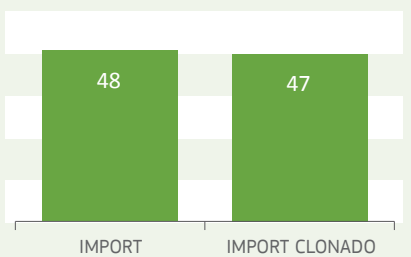

Actividade de certificação